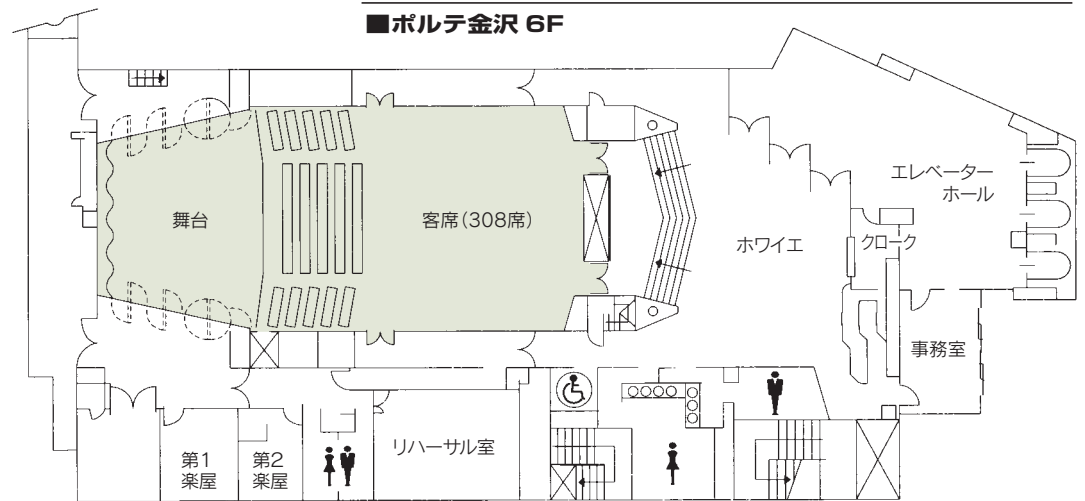

金沢市アートホール

〒920-0853 金沢市本町2-15-1 ポルテ金沢6階
 TEL: 076-224-1660 FAX: 076-224-1668
 URL <http://www.art-h.gr.jp>

ホワイエ

コンベンション会場

■ポルテ金沢 6F

■席数
308席 (ホール)

■交通機関
JR金沢駅兼六園口(東口)より徒歩2分

■利用時間
9:00~22:00
原則として毎月第2・第4水曜日(休日のときは、その翌日)、
年末年始(12月29日~1月3日)休館

■受付開始日
使用日の1年前の月初め

■宿泊施設
なし

■飲食関係施設
なし

■駐車場
なし

■特記事項
同一建物内に宿泊施設
(ホテル日航金沢)及び
飲食施設有り

■コンベンション施設

会場名	階	面積 (㎡)	間口×奥行 (m)(m)	天井高(m)	収容能力(人)				備考
					固定席	スクール	シアター	ディナー	
ホール	6	1,033	11.46×8.15	—	308	—	—	—	—
第1楽屋	6	22	—	—	—	—	—	—	—
第2楽屋	6	18	—	—	—	—	—	—	—
リハーサル室	6	44	—	—	—	—	—	—	—

(間口×奥行) は部屋の形状により必ずしも面積と一致しません