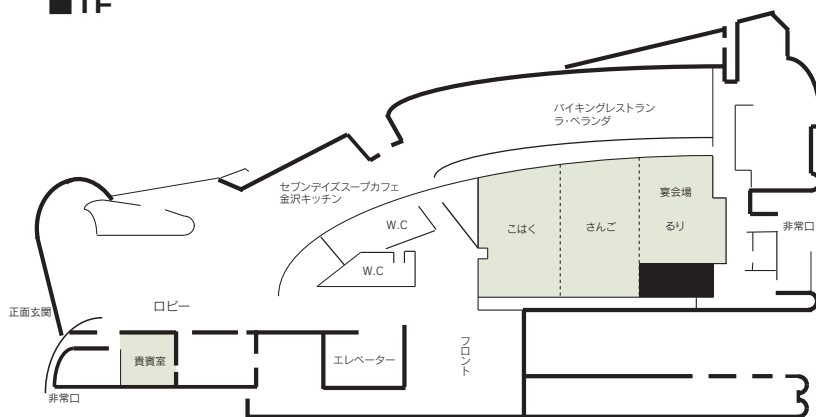

■利用時間
 9:00 ~ 21:00 (1F)
 9:00 ~ 17:00 (14F)

■受付開始日
 使用日の 1 年前

■宿泊施設
 ・シングル 288室 288名
 ・ダブル 12室 24名
 ・ツイン 144室 288名
 合計 444室 600名

■飲食関係施設
 ・バイキングレストラン「ラ・ベランダ」
 ・和食・割烹「彩旬」
 ・レストラン&バー「アルカンシェール」
 ・セブンデイズスーパカフェ「金沢キッチン」

■駐車場
 78台 (先着順・有料)
 満車の場合は提携駐車場案内

■特記事項
 ・Wi-Fi専用回線あり (無料)
 ・冷暖房館内一斉管理、宴会場内個別空調あり

コンベンション会場

■1F

■コンベンション施設

会場名	階	面積 (㎡)	間口×奥行 (m)	天井高 (m)	収容能力 (人)					備考
					固定席	スクール	シアター	ディナー	ビュッフェ	
こはく	1	75	6.2 × 10.75	4.8	—	45	50	30	40	
さんご	1	75	6.2 × 10.75	4.8	—	45	50	30	40	
るり	1	70	6.2 × 8.0	4.8	—	45	50	30	40	
2スパン (こはく、さんご)	1	150	13.1 × 11.64	4.8	—	75	120	60	100	
3スパン (こはく、さんご、るり)	1	220	19.3 × 11.98	4.8	—	100	170	100	160	
4スパン (こはく、さんご、るり、ラ・ベランダ)	1	410	19.33 × 19.3	4.8	—	200	300	200	300	
貴賓室	1	13	3.55 × 3.10	2.7	5	—	—	—	—	レイアウト変更不可
アルカンシェール	14	121	10.0 × 13.8	2.2	—	60	60	80	120	

(間口×奥行) は部屋の形状により必ずしも面積と一致しません