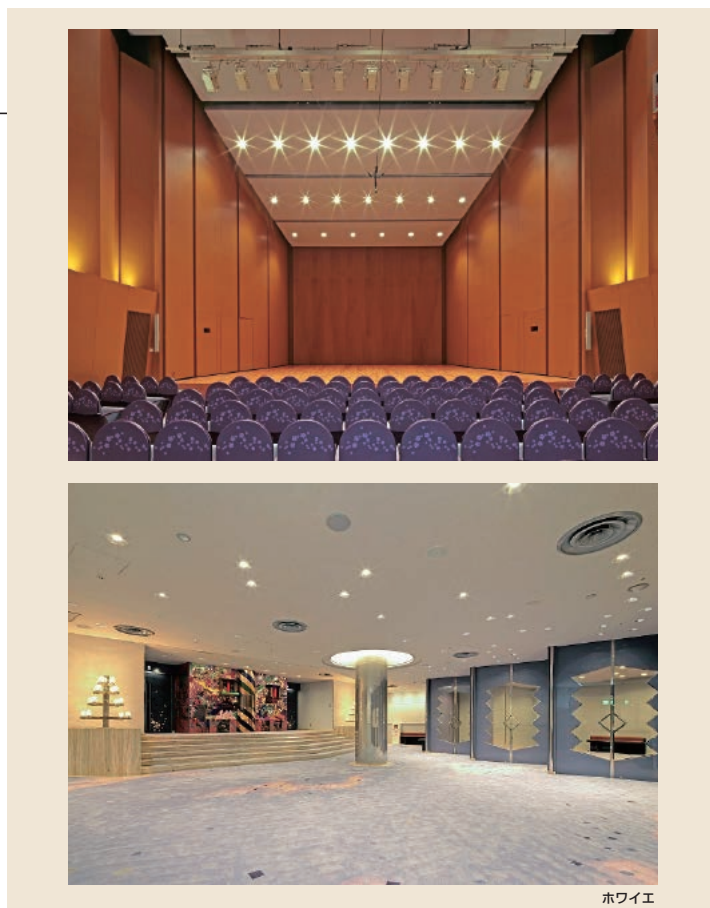

2 金沢市アートホール

〒920-0853 金沢市本町2-15-1 ボルテ金沢6階
 TEL: 076-224-1660 FAX: 076-224-1668
 URL: <https://www.art-h.gr.jp>

ホワイエ

コンベンション会場

■ボルテ金沢 6F

■席数
308席 (ホール)

■交通機関
JR金沢駅兼六園口 (東口) より徒歩2分

■利用時間
9:00~22:00
原則として毎月第2・第4水曜日 (休日のときは、その翌日)、
年末年始 (12月29日~1月3日) 休館

■受付開始日
使用日の1年前の月初め

■宿泊施設
なし

■飲食関係施設
なし

■駐車場
なし

■特記事項
同一建物内に宿泊施設
(ホテル日航金沢) 及び
飲食施設あり

■コンベンション施設

会場名	階	面積 (m ²)	間口×奥行 (m) (m)	天井高(m)	収容能力 (人)				備考	
					固定席	スクール	シアター	ディナー		ビュッフェ
ホール	6	1,033	11.46×8.15	—	308	—	—	—	—	
第1楽屋	6	22	—	—	—	—	—	—	—	
第2楽屋	6	18	—	—	—	—	—	—	—	
リハーサル室	6	44	—	—	—	—	—	—	—	

(間口×奥行) は部屋の形状により必ずしも面積と一致しません