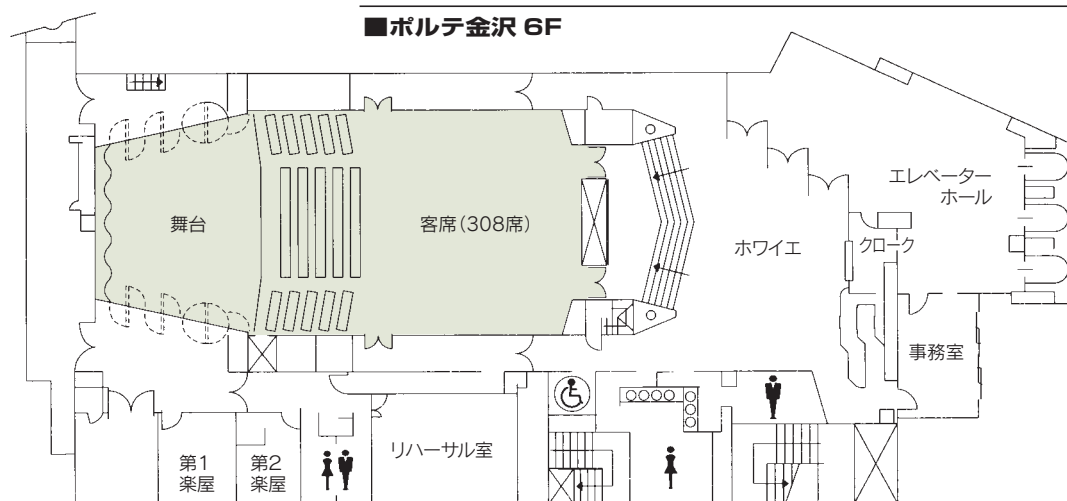

コンベンション会場

■ボルテ金沢 6F

■席数
308席 (ホール)

■交通機関
JR金沢駅兼六園口 (東口) より徒歩2分

■利用時間
9:00~22:00
原則として毎月第2・第4水曜日 (休日のときは、その翌日)、
年末年始 (12月29日~1月3日) 休館

■受付開始日
使用日の1年前の月初め

■宿泊施設
なし

■飲食関係施設
なし

■駐車場
なし

■特記事項
同一建物内に宿泊施設
(ホテル日航金沢) 及び
飲食施設あり

■コンベンション施設

会場名	階	面積 (m²)	間口×奥行 (m) (m)	天井高(m)	収容能力 (人)				備考	
					固定席	スクール	シアター	ディナー		ビュッフェ
ホール	6	1,033	11.46×8.15	—	308	—	—	—	—	
第1楽屋	6	22	—	—	—	—	—	—	—	
第2楽屋	6	18	—	—	—	—	—	—	—	
リハーサル室	6	44	—	—	—	—	—	—	—	

(間口×奥行) は部屋の形状により必ずしも面積と一致しません