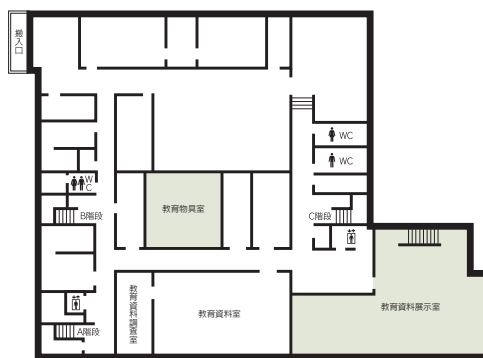

コンベンション会場

■ B1F