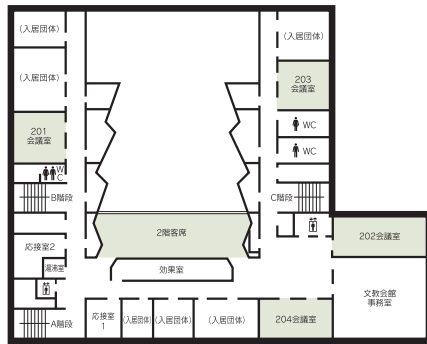

コンベンション会場

■ 2F