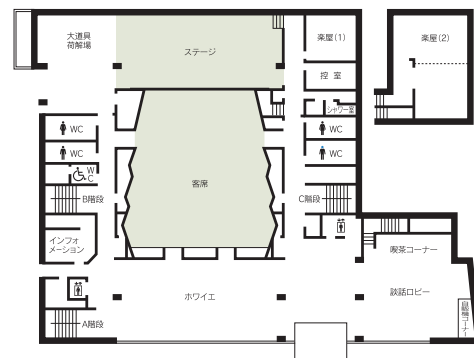

■ 1F

■コンベンション施設

会場名	階	面積 (m²)	間口×奥行 (m) (m)	天井高 (m)	収容能力 (人)					備考
					固定席	スクール	シアター	ディナー	ピュッフェ	
ホール	—	998	—	—	590	—	—	—	—	1階480席、2階110席
201会議室	2	45	6.4× 7.0	2.7	20	—	—	—	—	
202会議室	2	70	5.8×12.0	2.7	—	48	—	—	—	
203会議室	2	43	6.4× 7.0	2.7	—	24	—	—	—	
204会議室	2	50	4.5× 9.2	2.7	—	24	—	—	—	
401会議室	4	142	12.5×11.4	2.7	—	72	—	54	—	
402会議室	4	72	12.5× 5.8	2.7	—	48	—	42	—	
401、402会議室 (大会議室)	4	214	12.5×17.2	2.7	—	120	—	66	—	
403会議室	4	60	7.5× 8.0	2.7	—	30	—	28	—	
404会議室	4	46	6.2× 7.4	2.7	10	—	—	—	—	
405会議室	4	73	9.8× 7.5	2.6	20	—	—	—	—	
406会議室	4	64	9.8× 6.5	2.6	—	30	—	—	—	
407会議室	4	75	9.8× 7.7	2.6	18	—	—	—	—	

(間口×奥行) は部屋の形状により必ずしも面積と一致しません