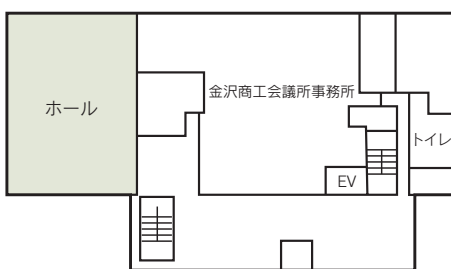

■特記事項
なし

■ 1F

■ 2F

■ コンベンション施設

会場名	階	面積 (㎡)	間口×奥行 (m)	天井高 (m)	収容能力(人)					備考
					固定席	スクール	シアター	ディナー	ビュッフェ	
ホール	1	358	16×22	3.3	—	198	—	—	—	3人掛
大会議室 全室 (A+B+C)	2	279	12×23	3.0	—	96	—	—	—	2人掛
〃 A	2	98	12×8	3.0	—	30	—	—	—	〃
〃 B	2	99	12×8	3.0	—	30	—	—	—	〃
〃 C	2	82	12×7	3.0	—	20	—	—	—	〃
〃 A+B	2	197	12×16	3.0	—	64	—	—	—	〃
〃 B+C	2	181	12×15	3.0	—	56	—	—	—	〃
研修室1 全室 (A+B+C)	2	285	12×23	3.0	—	144	—	—	—	3人掛
〃 A	2	82	12×7	3.0	—	30	—	—	—	〃
〃 B	2	99	12×8	3.0	—	45	—	—	—	〃
〃 C	2	104	12×8	3.0	—	45	—	—	—	〃
〃 A+B	2	181	12×15	3.0	—	84	—	—	—	〃
〃 B+C	2	203	12×17	3.0	—	96	—	—	—	〃
研修室2	2	98	6×16	3.0	—	48	—	—	—	〃
研修室3	2	59	7×8	3.0	—	18	—	—	—	〃

(間口×奥行) は部屋の形状により必ずしも面積と一致しません