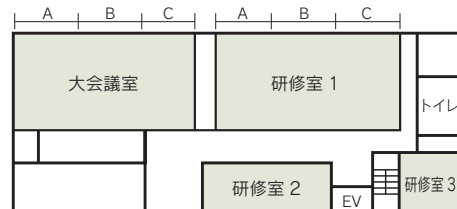

■特記事項
なし

■ 1F

■ 2F

■ コンベンション施設

会場名	階	面積 (㎡)	間口×奥行 (m)	天井高 (m)	収容能力(人)					備考
					固定席	スクール	シアター	ディナー	ビュッフェ	
ホール	1	358	16×22	3.3	—	198	—	—	—	3人掛
大会議室 全室 (A+B+C)	2	279	12×23	3.0	—	96	—	—	—	2人掛
〃 A	2	98	12×8	3.0	—	30	—	—	—	〃
〃 B	2	99	12×8	3.0	—	30	—	—	—	〃
〃 C	2	82	12×7	3.0	—	20	—	—	—	〃
〃 A+B	2	197	12×16	3.0	—	64	—	—	—	〃
〃 B+C	2	181	12×15	3.0	—	56	—	—	—	〃
研修室1 全室 (A+B+C)	2	285	12×23	3.0	—	144	—	—	—	3人掛
〃 A	2	82	12×7	3.0	—	30	—	—	—	〃
〃 B	2	99	12×8	3.0	—	45	—	—	—	〃
〃 C	2	104	12×8	3.0	—	45	—	—	—	〃
〃 A+B	2	181	12×15	3.0	—	84	—	—	—	〃
〃 B+C	2	203	12×17	3.0	—	96	—	—	—	〃
研修室2	2	98	6×16	3.0	—	48	—	—	—	〃
研修室3	2	59	7×8	3.0	—	18	—	—	—	〃

(間口×奥行) は部屋の形状により必ずしも面積と一致しません