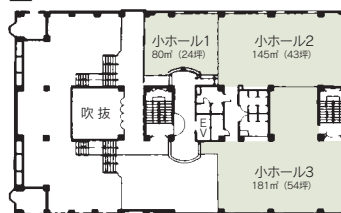

■受付開始日
使用日の1年前

■宿泊施設
なし

■飲食関係施設
レストラン・喫茶 112席

■駐車場
270台 (無料)

■特記事項
有線、無線LAN完備

コンベンション会場

■ 1F

■ 2F

■ コンベンション施設

| 会場名 | 階 | 面積 (m ²) | 間口×奥行 (m) (m) | 天井高(m) | 収容能力(人) | | | | | 備考 |
|---------|---|----------------------|---------------|--------|---------|------|-------|------|-------|----|
| | | | | | 固定席 | スクール | シアター | ディナー | ビュッフェ | |
| 大ホール 全室 | 1 | 1,155 | 35.0×30.0 | 5.0 | — | 600 | 1,000 | — | — | |
| 大ホール 第1 | 1 | 660 | 20.0×30.0 | 5.0 | — | 330 | 500 | — | — | |
| 大ホール 第2 | 1 | 495 | 15.0×30.0 | 5.0 | — | 250 | 350 | — | — | |
| 小ホール 全室 | 2 | 406 | — | — | — | — | — | — | — | |
| 小ホール 第1 | 2 | 80 | 6.5× 8.9 | 3.5 | — | — | — | — | — | |
| 小ホール 第2 | 2 | 145 | 8.2×15.3 | 2.7 | — | 80 | 100 | — | — | |
| 小ホール 第3 | 2 | 181 | 14.7×15.3 | 2.7 | — | 80 | 100 | — | — | |
| 研修室 全室 | 4 | 198 | 8.6×20.7 | 2.7 | — | 126 | — | — | — | |
| 研修室 第1 | 4 | 113 | 8.6×11.5 | 2.7 | — | 72 | — | — | — | |
| 研修室 第2 | 4 | 84 | 8.6× 9.0 | 2.7 | — | 54 | — | — | — | |
| 和室 | 4 | 72 | 5.3× 7.9 | 2.7 | — | — | — | — | — | |
| 談話室 | 4 | 75 | 6.5× 8.7 | 2.7 | — | 28 | — | — | — | |
| 小会議室 | 4 | 33 | 6.4× 5.2 | 2.7 | — | — | — | — | 16 | |

(間口×奥行) は部屋の形状により必ずしも面積と一致しません