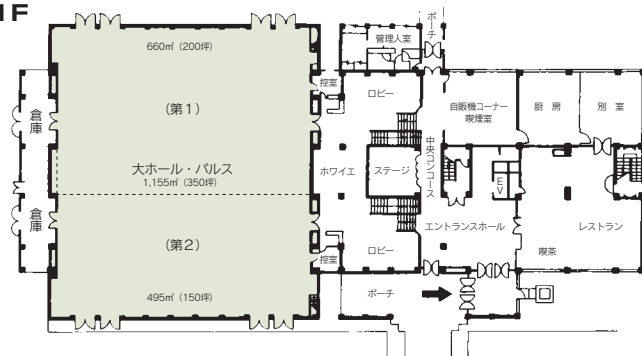

■受付開始日
使用日の1年前

■宿泊施設
なし

■飲食関係施設
レストラン・喫茶 112席

■駐車場
270台 (無料)

■特記事項
有線、無線LAN完備

コンベンション会場

■ 1F

■ 2F

■ コンベンション施設

| 会場名 | 階 | 面積 (m ²) | 間口×奥行 (m) (m) | 天井高(m) | 収容能力(人) | | | | | 備考 |
|---------|---|----------------------|---------------|--------|---------|------|-------|------|-------|----|
| | | | | | 固定席 | スクール | シアター | ディナー | ビュッフェ | |
| 大ホール 全室 | 1 | 1,155 | 35.0×30.0 | 5.0 | — | 600 | 1,000 | — | — | |
| 大ホール 第1 | 1 | 660 | 20.0×30.0 | 5.0 | — | 330 | 500 | — | — | |
| 大ホール 第2 | 1 | 495 | 15.0×30.0 | 5.0 | — | 250 | 350 | — | — | |
| 小ホール 全室 | 2 | 406 | — | — | — | — | — | — | — | |
| 小ホール 第1 | 2 | 80 | 6.5× 8.9 | 3.5 | — | — | — | — | — | |
| 小ホール 第2 | 2 | 145 | 8.2×15.3 | 2.7 | — | 80 | 100 | — | — | |
| 小ホール 第3 | 2 | 181 | 14.7×15.3 | 2.7 | — | 80 | 100 | — | — | |
| 研修室 全室 | 4 | 198 | 8.6×20.7 | 2.7 | — | 126 | — | — | — | |
| 研修室 第1 | 4 | 113 | 8.6×11.5 | 2.7 | — | 72 | — | — | — | |
| 研修室 第2 | 4 | 84 | 8.6× 9.0 | 2.7 | — | 54 | — | — | — | |
| 和室 | 4 | 72 | 5.3× 7.9 | 2.7 | — | — | — | — | — | |
| 談話室 | 4 | 75 | 6.5× 8.7 | 2.7 | — | 28 | — | — | — | |
| 小会議室 | 4 | 33 | 6.4× 5.2 | 2.7 | — | — | — | — | 16 | |

(間口×奥行) は部屋の形状により必ずしも面積と一致しません