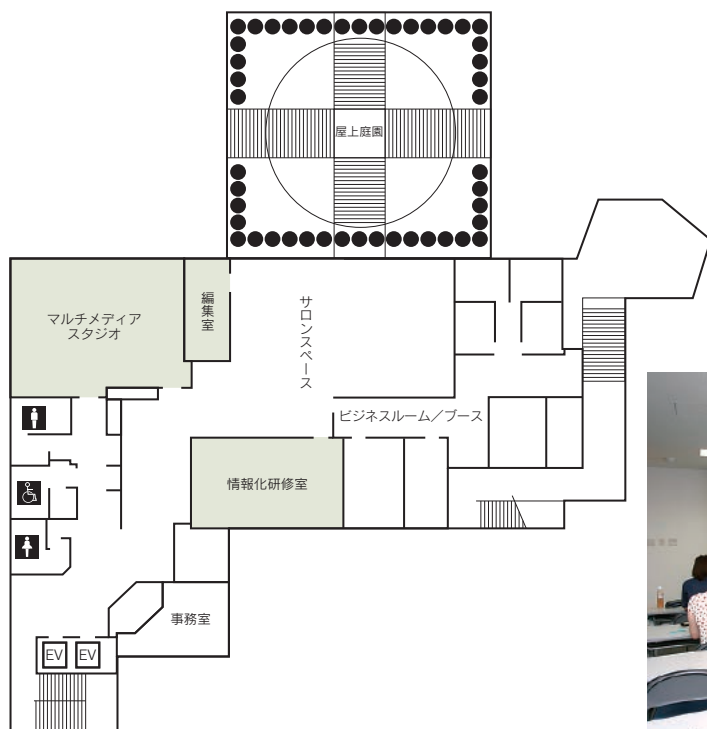

■受付開始日
使用日の6ヶ月前

■宿泊施設
なし

■飲食関係施設
なし

■駐車場
なし

■特記事項
金沢エムザ (百貨店) 隣接
ANAホリデイ・イン金沢スカイ (ホテル) 近接

■コンベンション施設

会場名	階	面積 (m ²)	間口×奥行 (m) (m)	天井高 (m)	収容能力 (人)					備考
					固定席	スクール	シアター	ディナー	ビュッフェ	
交流室 (ホール)	6	318	24.0×13.2	3.8	—	144	—	—	—	2分割可
控室1	6	13	4.7× 3.0	2.5	—	4	—	—	—	
控室2	6	16	4.2× 3.0	2.5	—	4	—	—	—	
研修室1	5	105	13.4× 7.8	2.5	—	50	—	—	—	
研修室2	5	66	7.8× 8.5	2.7	—	32	—	—	—	
研修室3	5	61	6.8× 8.5	2.7	—	26	—	—	—	
会議室1	5	28	3.2× 8.5	2.7	—	12	—	—	—	
会議室2	5	28	3.2× 8.5	2.7	—	12	—	—	—	
情報化研修室	4	55	9.5× 5.7	2.6	—	22	—	—	—	
マルチメディアスタジオ	4	95	10.5× 8.2	3.1	—	—	—	—	—	
編集室	4	14	6.1× 2.7	2.6	—	—	—	—	—	

(間口×奥行) は部屋の形状により必ずしも面積と一致しません

コンベンション会場

■ 4F

マルチメディアスタジオ

情報化研修室

■ 5F

会議室

■ 6F

交流室