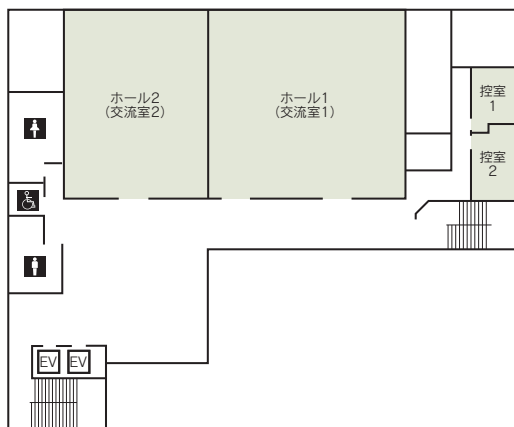

■受付開始日
使用日の6ヶ月前

■宿泊施設
なし

■飲食関係施設
なし

■駐車場
なし

■特記事項
金沢エムザ (百貨店) 隣接
ANAホリデイ・イン金沢スカイ (ホテル) 近接

■コンベンション施設

会場名	階	面積 (m ²)	間口×奥行 (m) (m)	天井高 (m)	収容能力 (人)					備考
					固定席	スクール	シアター	ディナー	ビュッフェ	
交流室 (ホール)	6	318	24.0×13.2	3.8	—	144	—	—	—	2分割可
控室1	6	13	4.7× 3.0	2.5	—	4	—	—	—	
控室2	6	16	4.2× 3.0	2.5	—	4	—	—	—	
研修室1	5	105	13.4× 7.8	2.5	—	50	—	—	—	
研修室2	5	66	7.8× 8.5	2.7	—	32	—	—	—	
研修室3	5	61	6.8× 8.5	2.7	—	26	—	—	—	
会議室1	5	28	3.2× 8.5	2.7	—	12	—	—	—	
会議室2	5	28	3.2× 8.5	2.7	—	12	—	—	—	
情報化研修室	4	55	9.5× 5.7	2.6	—	22	—	—	—	
マルチメディアスタジオ	4	95	10.5× 8.2	3.1	—	—	—	—	—	
編集室	4	14	6.1× 2.7	2.6	—	—	—	—	—	

(間口×奥行) は部屋の形状により必ずしも面積と一致しません

コンベンション会場

■ 4F

マルチメディアスタジオ

情報化研修室

■ 5F

会議室

■ 6F

交流室