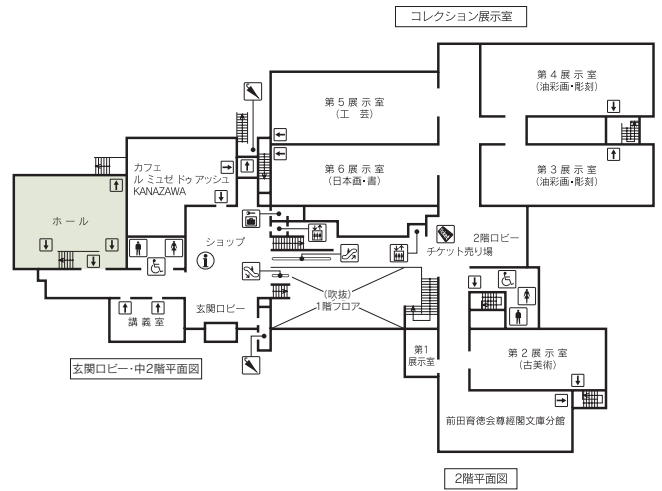

## コンベンション会場

■席数  
209席（ホール）

■交通機関  
JR 金沢駅よりバス 20分  
(広坂・21世紀美術館下車 / 徒歩 5分)  
JR 金沢駅よりタクシー 15分

■利用時間  
9:30~17:00  
年末年始(12月29日~1月3日) 休館・展示替期間

■受付開始日  
使用日の6ヶ月前(応募複数の場合抽選)

■宿泊施設  
なし

■飲食関係施設  
カフェ「ル ミュゼ ドゥ アッシュ KANAZAWA」…30席

■駐車場  
60台

■特記事項  
・ホール利用に際し、講義室が付随します  
・プロジェクター、音響システムあり

### ■コンベンション施設

会場名	階	面積 (m <sup>2</sup> )	間口×奥行 (m) (m)	天井高 (m)	収容能力 (人)					備考
					固定席	スクール	シアター	ディナー	ビュッフェ	
ホール	—	361	—	—	209	—	—	—	—	

(間口×奥行) は部屋の形状により必ずしも面積と一致しません