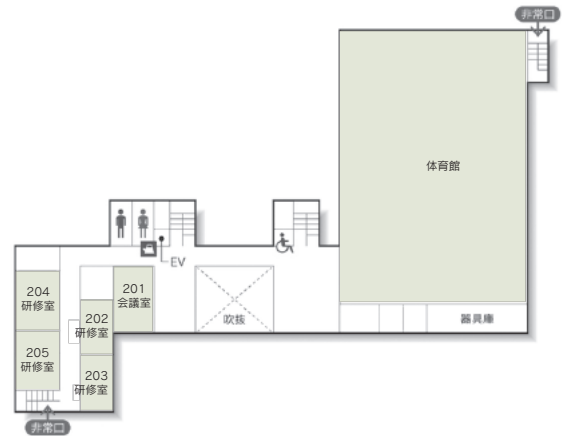

13 金沢勤労者プラザ

〒920-0022 金沢市北安江3-2-20
 TEL: 076-221-7771 FAX: 076-221-7991
 URL: <http://www.kinpura.com>

101 研修室

304 研修室 / 305 研修室

■席数
400席 (多目的室)

■交通機関
JR金沢駅金沢港口 (西口) より徒歩約10分

■利用時間
9:00~21:00 (日曜・祝日は9:00~17:00)
毎月第1火曜日、年末年始 (12月29日~1月3日) 休館

■受付開始日
使用日の3ヶ月前の初日 (一部の施設は1年前)

■宿泊施設
なし

■飲食関係施設
なし

■駐車場
190台 (有料) 割引あり

■特記事項
料理実習室、音楽室、和室

■コンベンション施設

会場名	階	面積 (㎡)	間口×奥行 (m)	天井高 (m)	収容能力 (人)					備考
					固定席	スクール	シアター	ディナー	ビュッフェ	
101 研修室	1	127	12.0 × 10.5	2.8	—	84	—	—	—	
102 研修室	1	23	6.3 × 3.6	2.6	—	12	—	—	—	口の字型
103 研修室	1	58	9.8 × 5.9	2.6	—	42	—	—	—	
201 会議室	2	57	10.0 × 5.7	2.6	20	—	—	—	—	舟形卓
202 研修室	2	48	9.5 × 5.0	2.5	—	20	—	—	—	
203 研修室	2	48	9.5 × 5.0	2.6	—	24	—	—	—	
204 研修室	2	76	9.8 × 7.6	2.6	—	30	—	—	—	
205 研修室	2	76	9.8 × 7.6	2.6	—	30	—	—	—	
301 会議室	3	57	10.0 × 5.7	2.6	16	—	—	—	—	舟形卓
302 研修室	3	48	9.5 × 5.0	2.6	—	20	—	—	—	
303 研修室	3	48	9.5 × 5.0	2.6	—	24	—	—	—	
304 研修室	3	76	9.8 × 7.6	2.6	—	36	—	—	—	
305 研修室	3	76	9.8 × 7.6	2.6	—	36	—	—	—	
306 和室	3	48 畳	11.9 × 7.1	2.7	—	90	—	—	—	舞台付
401 研修室	4	30	6.0 × 5.0	2.6	—	12	—	—	—	防音
402 和室	4	21 畳	8.2 × 4.6	2.4	—	18	—	—	—	
403 和室	4	12.5 畳	4.6 × 4.6	2.4	—	8	—	—	—	
406 研修室	4	92	12.3 × 7.2	2.6	—	42	—	—	—	
407 研修室	4	25	6.2 × 4.1	2.6	—	12	—	—	—	口の字型

(間口×奥行) は部屋の形状により必ずしも面積と一致しません

コンベンション会場

■ 1F

■ 2F

■ 3F

■ 4F

■ コンベンション施設

会場名	階	面積 (㎡)	間口×奥行 (m) (m)	天井高 (m)	収容能力 (人)					備考
					固定席	スクール	シアター	ディナー	ビュッフェ	
多目的室	1	507	27.0 × 18.3	3.2	—	240	400	—	—	
体育館	2	1,101	26.9 × 40.5	12.5	—	—	600	—	—	
料理実習室	3	92	11.9 × 7.1	2.8	36	—	—	—	—	
音楽室	4	130	15.1 × 8.0	2.7	—	80	—	—	—	ピアノ、防音

(間口×奥行) は部屋の形状により必ずしも面積と一致しません