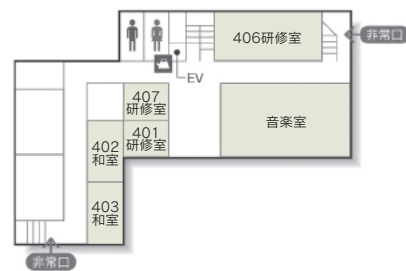

13 金沢勤労者プラザ

〒920-0022 金沢市北安江3-2-20
 TEL: 076-221-7771 FAX: 076-221-7991
 URL: <http://www.kinpura.com>

101 研修室

304 研修室 / 305 研修室

■席数
400席 (多目的室)

■交通機関
JR金沢駅金沢港口 (西口) より徒歩約10分

■利用時間
9:00~21:00 (日曜・祝日は9:00~17:00)
毎月第1火曜日、年末年始 (12月29日~1月3日) 休館

■受付開始日
使用日の3ヶ月前の初日 (一部の施設は1年前)

■宿泊施設
なし

■飲食関係施設
なし

■駐車場
190台 (有料) 割引あり

■特記事項
料理実習室、音楽室、和室

■コンベンション施設

会場名	階	面積 (㎡)	間口×奥行 (m)	天井高 (m)	収容能力 (人)					備考
					固定席	スクール	シアター	ディナー	ビュッフェ	
101 研修室	1	127	12.0 × 10.5	2.8	—	84	—	—	—	
102 研修室	1	23	6.3 × 3.6	2.6	—	12	—	—	—	口の字型
103 研修室	1	58	9.8 × 5.9	2.6	—	42	—	—	—	
201 会議室	2	57	10.0 × 5.7	2.6	20	—	—	—	—	舟形卓
202 研修室	2	48	9.5 × 5.0	2.5	—	20	—	—	—	
203 研修室	2	48	9.5 × 5.0	2.6	—	24	—	—	—	
204 研修室	2	76	9.8 × 7.6	2.6	—	30	—	—	—	
205 研修室	2	76	9.8 × 7.6	2.6	—	30	—	—	—	
301 会議室	3	57	10.0 × 5.7	2.6	16	—	—	—	—	舟形卓
302 研修室	3	48	9.5 × 5.0	2.6	—	20	—	—	—	
303 研修室	3	48	9.5 × 5.0	2.6	—	24	—	—	—	
304 研修室	3	76	9.8 × 7.6	2.6	—	36	—	—	—	
305 研修室	3	76	9.8 × 7.6	2.6	—	36	—	—	—	
306 和室	3	48 畳	11.9 × 7.1	2.7	—	90	—	—	—	舞台付
401 研修室	4	30	6.0 × 5.0	2.6	—	12	—	—	—	防音
402 和室	4	21 畳	8.2 × 4.6	2.4	—	18	—	—	—	
403 和室	4	12.5 畳	4.6 × 4.6	2.4	—	8	—	—	—	
406 研修室	4	92	12.3 × 7.2	2.6	—	42	—	—	—	
407 研修室	4	25	6.2 × 4.1	2.6	—	12	—	—	—	口の字型

(間口×奥行) は部屋の形状により必ずしも面積と一致しません

コンベンション会場

■ 1F

■ 2F

■ 3F

■ 4F

■ コンベンション施設

会場名	階	面積 (㎡)	間口×奥行 (m) (m)	天井高 (m)	収容能力 (人)					備考
					固定席	スクール	シアター	ディナー	ビュッフェ	
多目的室	1	507	27.0 × 18.3	3.2	—	240	400	—	—	
体育館	2	1,101	26.9 × 40.5	12.5	—	—	600	—	—	
料理実習室	3	92	11.9 × 7.1	2.8	36	—	—	—	—	
音楽室	4	130	15.1 × 8.0	2.7	—	80	—	—	—	ピアノ、防音

(間口×奥行) は部屋の形状により必ずしも面積と一致しません