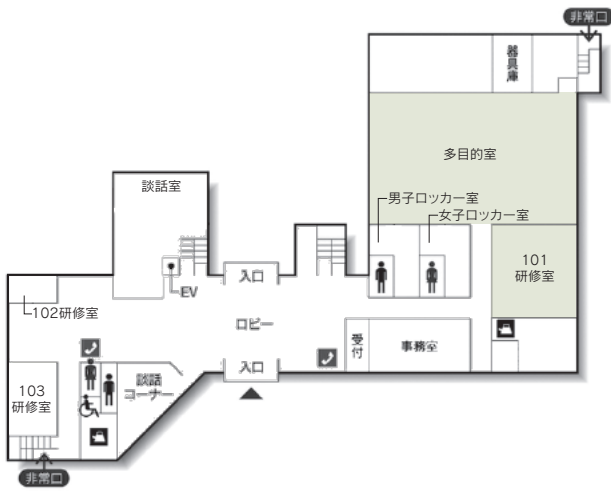

13 金沢勤労者プラザ

〒920-0022 金沢市北安江3-2-20
 TEL: 076-221-7771 FAX: 076-221-7991
 URL: <http://www.kinpura.com>

101 研修室

304 研修室 / 305 研修室

■席数
400席 (多目的室)

■交通機関
JR金沢駅金沢港口 (西口) より徒歩約10分

■利用時間
9:00~21:00 (日曜・祝日は9:00~17:00)
毎月第1火曜日、年末年始 (12月29日~1月3日) 休館

■受付開始日
使用日の3ヶ月前の初日 (一部の施設は1年前)

■宿泊施設
なし

■飲食関係施設
なし

■駐車場
190台 (有料) 割引あり

■特記事項
料理実習室、音楽室、和室

■コンベンション施設

会場名	階	面積 (㎡)	間口×奥行 (m)	天井高 (m)	収容能力 (人)					備考
					固定席	スクール	シアター	ディナー	ビュッフェ	
101 研修室	1	127	12.0 × 10.5	2.8	—	84	—	—	—	
102 研修室	1	23	6.3 × 3.6	2.6	—	12	—	—	—	口の字型
103 研修室	1	58	9.8 × 5.9	2.6	—	42	—	—	—	
201 会議室	2	57	10.0 × 5.7	2.6	20	—	—	—	—	舟形卓
202 研修室	2	48	9.5 × 5.0	2.5	—	20	—	—	—	
203 研修室	2	48	9.5 × 5.0	2.6	—	24	—	—	—	
204 研修室	2	76	9.8 × 7.6	2.6	—	30	—	—	—	
205 研修室	2	76	9.8 × 7.6	2.6	—	30	—	—	—	
301 会議室	3	57	10.0 × 5.7	2.6	16	—	—	—	—	舟形卓
302 研修室	3	48	9.5 × 5.0	2.6	—	20	—	—	—	
303 研修室	3	48	9.5 × 5.0	2.6	—	24	—	—	—	
304 研修室	3	76	9.8 × 7.6	2.6	—	36	—	—	—	
305 研修室	3	76	9.8 × 7.6	2.6	—	36	—	—	—	
306 和室	3	48 畳	11.9 × 7.1	2.7	—	90	—	—	—	舞台付
401 研修室	4	30	6.0 × 5.0	2.6	—	12	—	—	—	防音
402 和室	4	21 畳	8.2 × 4.6	2.4	—	18	—	—	—	
403 和室	4	12.5 畳	4.6 × 4.6	2.4	—	8	—	—	—	
406 研修室	4	92	12.3 × 7.2	2.6	—	42	—	—	—	
407 研修室	4	25	6.2 × 4.1	2.6	—	12	—	—	—	口の字型

(間口×奥行) は部屋の形状により必ずしも面積と一致しません

コンベンション会場

■ 1F

■ 2F

■ 3F

■ 4F

■ コンベンション施設

会場名	階	面積 (㎡)	間口×奥行 (m) (m)	天井高 (m)	収容能力 (人)					備考
					固定席	スクール	シアター	ディナー	ビュッフェ	
多目的室	1	507	27.0 × 18.3	3.2	—	240	400	—	—	
体育館	2	1,101	26.9 × 40.5	12.5	—	—	600	—	—	
料理実習室	3	92	11.9 × 7.1	2.8	36	—	—	—	—	
音楽室	4	130	15.1 × 8.0	2.7	—	80	—	—	—	ピアノ、防音

(間口×奥行) は部屋の形状により必ずしも面積と一致しません