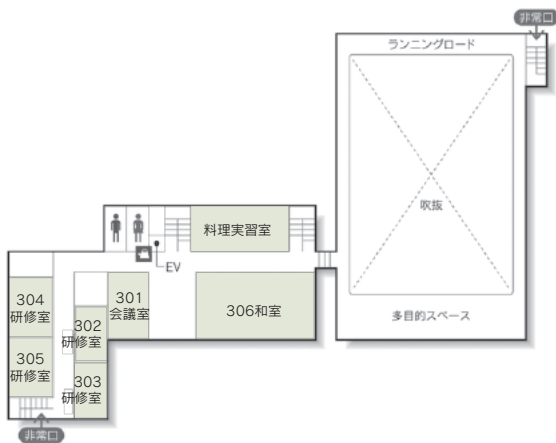

13 金沢勤労者プラザ

〒920-0022 金沢市北安江3-2-20
 TEL: 076-221-7771 FAX: 076-221-7991
 URL: <http://www.kinpura.com>

101 研修室

304 研修室 / 305 研修室

■席数
400席 (多目的室)

■交通機関
JR金沢駅金沢港口 (西口) より徒歩約10分

■利用時間
9:00~21:00 (日曜・祝日は9:00~17:00)
毎月第1火曜日、年末年始 (12月29日~1月3日) 休館

■受付開始日
使用日の3ヶ月前の初日 (一部の施設は1年前)

■宿泊施設
なし

■飲食関係施設
なし

■駐車場
190台 (有料) 割引あり

■特記事項
料理実習室、音楽室、和室

■コンベンション施設

会場名	階	面積 (㎡)	間口×奥行 (m)	天井高 (m)	収容能力 (人)					備考
					固定席	スクール	シアター	ディナー	ビュッフェ	
101 研修室	1	127	12.0 × 10.5	2.8	—	84	—	—	—	
102 研修室	1	23	6.3 × 3.6	2.6	—	12	—	—	—	口の字型
103 研修室	1	58	9.8 × 5.9	2.6	—	42	—	—	—	
201 会議室	2	57	10.0 × 5.7	2.6	20	—	—	—	—	舟形卓
202 研修室	2	48	9.5 × 5.0	2.5	—	20	—	—	—	
203 研修室	2	48	9.5 × 5.0	2.6	—	24	—	—	—	
204 研修室	2	76	9.8 × 7.6	2.6	—	30	—	—	—	
205 研修室	2	76	9.8 × 7.6	2.6	—	30	—	—	—	
301 会議室	3	57	10.0 × 5.7	2.6	16	—	—	—	—	舟形卓
302 研修室	3	48	9.5 × 5.0	2.6	—	20	—	—	—	
303 研修室	3	48	9.5 × 5.0	2.6	—	24	—	—	—	
304 研修室	3	76	9.8 × 7.6	2.6	—	36	—	—	—	
305 研修室	3	76	9.8 × 7.6	2.6	—	36	—	—	—	
306 和室	3	48 畳	11.9 × 7.1	2.7	—	90	—	—	—	舞台付
401 研修室	4	30	6.0 × 5.0	2.6	—	12	—	—	—	防音
402 和室	4	21 畳	8.2 × 4.6	2.4	—	18	—	—	—	
403 和室	4	12.5 畳	4.6 × 4.6	2.4	—	8	—	—	—	
406 研修室	4	92	12.3 × 7.2	2.6	—	42	—	—	—	
407 研修室	4	25	6.2 × 4.1	2.6	—	12	—	—	—	口の字型

(間口×奥行) は部屋の形状により必ずしも面積と一致しません

コンベンション会場

■ 1F

■ 2F

■ 3F

■ 4F

■ コンベンション施設

会場名	階	面積 (㎡)	間口×奥行 (m) (m)	天井高 (m)	収容能力 (人)					備考
					固定席	スクール	シアター	ディナー	ビュッフェ	
多目的室	1	507	27.0 × 18.3	3.2	—	240	400	—	—	
体育館	2	1,101	26.9 × 40.5	12.5	—	—	600	—	—	
料理実習室	3	92	11.9 × 7.1	2.8	36	—	—	—	—	
音楽室	4	130	15.1 × 8.0	2.7	—	80	—	—	—	ピアノ、防音

(間口×奥行) は部屋の形状により必ずしも面積と一致しません