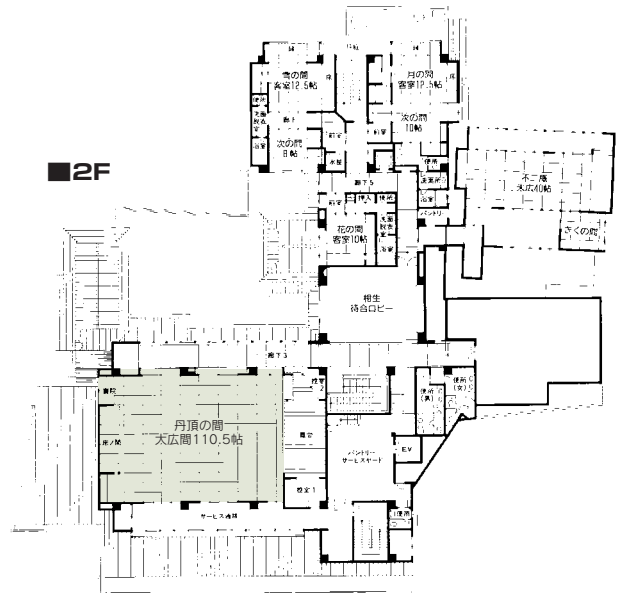

■宿泊施設
和室 6室
(内ベッド対応3室) 計 22名

■飲食関係施設
金城樓 本店

■駐車場
若干数 (できるだけ公共交通機関でご来店ください)

■特記事項
会議後の懇親会をご利用頂く場合、会議室料割引致します。
音響設備、演台、司会台、ホワイトボード無料貸出
無料 Wi-Fi あり
プロジェクター、スクリーン有料貸出

コンベンション会場

■B1F

■2F

■コンベンション施設

会場名	階	面積 (m ²)	間口×奥行 (m) (m)	天井高(m)	収容能力(人)				備考	
					固定席	スクール	シアター	ディナー		ピュッフェ
平成の間	地階	227	9.75×23.3	—	—	120	140	~120	~180	パンケットホール(洋室)
丹頂の間	2	183	11.83×15.47	—	—	—	100	~100	~150	和室・110.5畳・既存舞台有

(間口×奥行) は部屋の形状により必ずしも面積と一致しません