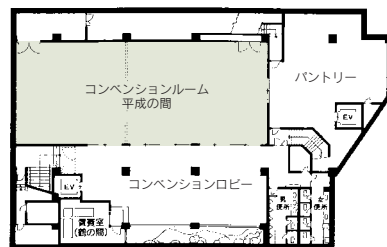

■宿泊施設
和室 6室
(内ベッド対応3室) 計 22名

■飲食関係施設
金城樓 本店

■駐車場
若干数 (できるだけ公共交通機関でご来店ください)

■特記事項
会議後の懇親会をご利用頂く場合、会議室料割引致します。
音響設備、演台、司会台、ホワイトボード無料貸出
無料 Wi-Fi あり
プロジェクター、スクリーン有料貸出

コンベンション会場

■B1F

■2F

■コンベンション施設

会場名	階	面積 (m ²)	間口×奥行 (m) (m)	天井高(m)	収容能力(人)				備考	
					固定席	スクール	シアター	ディナー		ピュッフェ
平成の間	地階	227	9.75×23.3	—	—	120	140	~120	~180	パンケットホール(洋室)
丹頂の間	2	183	11.83×15.47	—	—	—	100	~100	~150	和室・110.5畳・既存舞台有

(間口×奥行) は部屋の形状により必ずしも面積と一致しません