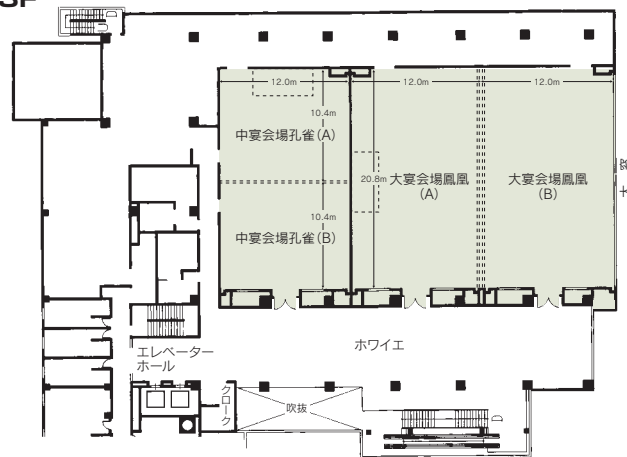

■宿泊施設
・シングル 34室
・ツイン 40室
・その他 6室
合計 80室 131名

■飲食関係施設
レストラン「アイビス」.....70席

■駐車場
46台 (有料)

■特記事項
全会場Net接続可

コンベンション会場

■3F

■コンベンション施設

| 会場名 | 階 | 面積 (m ²) | 間口×奥行 (m) (m) | 天井高(m) | 収容能力(人) | | | | | 備考 |
|--------|---|----------------------|---------------|--------|---------|------|------|------|-------|----|
| | | | | | 固定席 | スクール | シアター | ディナー | ピュッフェ | |
| 鳳凰 全室 | 3 | 460 | 20.8×24.0 | 4.0 | — | 300 | 500 | 300 | 400 | |
| 鳳凰 1/2 | 3 | 225 | 20.8×12.0 | 4.0 | — | 150 | 300 | 132 | 180 | |
| 孔雀 全室 | 3 | 225 | 20.8×12.0 | 2.8 | — | 150 | 300 | 132 | 150 | |
| 孔雀 1/2 | 3 | 110 | 10.4×12.0 | 2.8 | — | 60 | 100 | 60 | 60 | |
| にしき 全室 | 2 | 50 | — | — | — | 27 | 50 | 27 | 30 | |
| いずみ 全室 | 2 | 50 | — | — | — | 27 | 50 | 27 | 30 | |
| やよい 全室 | 2 | 50 | — | — | — | 27 | 50 | 27 | 30 | |

(間口×奥行) は部屋の形状により必ずしも面積と一致しません