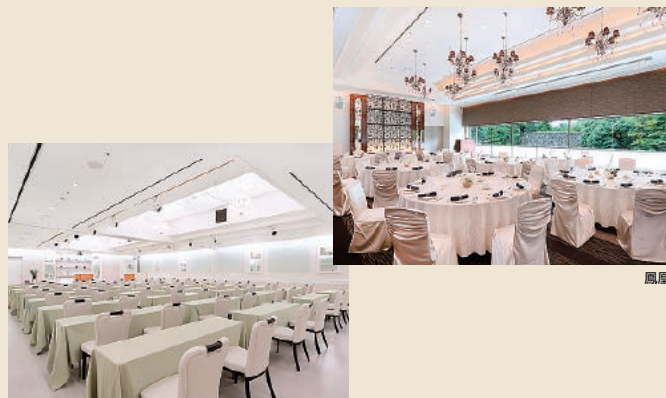

① KKR ホテル金沢

〒920-0912 金沢市大手町2-32
TEL: 076-264-3261 FAX: 076-224-3608
URL: <https://www.kkrhotelkanazawa.gr.jp/>

■席数
500席 (鳳凰)

■交通機関
JR 金沢駅よりバス 10分 (尾張町下車 / 徒歩 5分)
JR 金沢駅よりタクシー 8分

■利用時間
9:00~21:00

■受付開始日
随時

■宿泊施設
・シングル 34室
・ツイン 40室
・その他 6室
合計 80室 131名

■飲食関係施設
レストラン「アイビス」.....70席

■駐車場
46台 (有料)

■特記事項
全会場Net接続可