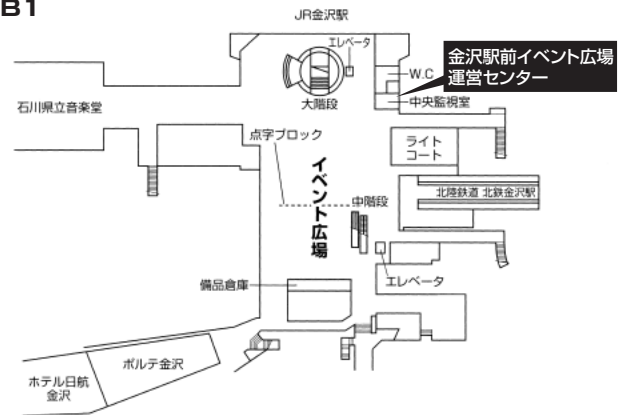

JR 金沢駅もてなしドーム (地上部)

地下イベント広場

■席数
1,000席程度

■交通機関
JR 金沢駅兼六園口 (東口) より徒歩 1分

■利用時間
8:00~21:00
(搬入・搬出作業の時間を含む)
利用期間：原則として6日間以内
(搬入・搬出を除く)

■受付開始日
使用日の1年前

■宿泊施設
なし

■飲食関係施設
なし

■駐車場
なし

■特記事項
冷暖房設備なし
募金、勧誘行為、火気使用 (IHヒーター、電気ストーブは可)
などの利用制限あり
使用料 一般利用 (1日当たり) 1万円
貸出備品無料

コンベンション会場

■ B1

■コンベンション施設

会場名	階	面積 (m ²)	間口×奥行 (m)(m)	天井高(m)	収容能力(人)					備考
					固定席	スクール	シアター	ディナー	ピュッフェ	
イベント広場	B1	1,576.31	28.3×55.7	4.0	—	—	1,000	—	—	〈貸出備品〉 机20・椅子100、簡易ステージ16 展示パネル30、音響設備一式 支柱スタンド (ロープ付) 18 スポットエアコン (冷風) 6

(間口×奥行) は部屋の形状により必ずしも面積と一致しません