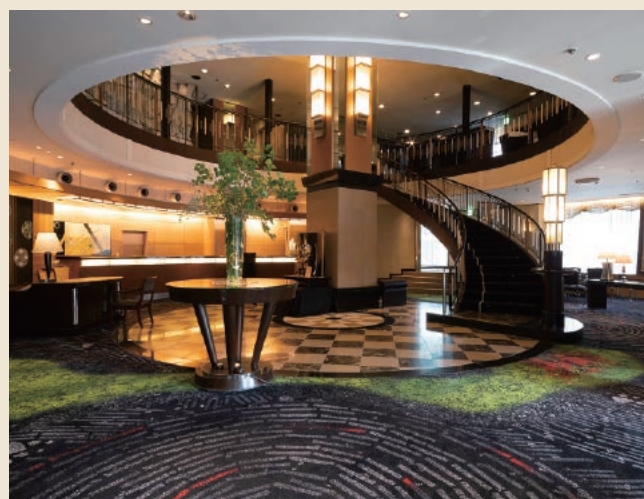

② 金沢ニューグランドホテル

〒920-8688 金沢市南町4-1
TEL: 076-233-1311 FAX: 076-233-1591
URL: <http://www.new-grand.co.jp>

■席数
400席 (金扇)

■交通機関
JR金沢駅よりバス10分 (南町下車/徒歩2分)
JR金沢駅よりタクシー10分

■利用時間
7:00~22:00

■受付開始日
使用日の2年前

■宿泊施設
プレステージ (本館)
・シングル 35室
・ツイン 54室
・ダブル 3室
・その他 1室
合計 93室 151名

プレミア (隣接別館)
・シングル 55室
・ツイン 60室
合計 115室 175名

■飲食関係施設
・スカイダイニング「ロフ」 70席
・バー「ディヒテル」 25席
・中国料理「犀江」 60席
・加賀料理「友禅」 28席
・ダイニング「蔵」 52席
・ラウンジ「遠州」 32席
・金沢玉寿司 19席

■駐車場
52台 (有料)

■特記事項
なし

ロビー