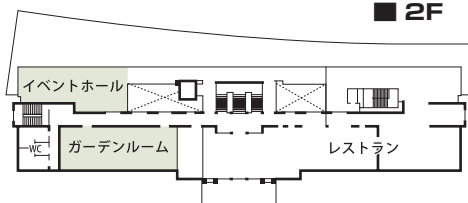

■利用時間
9：00～22：00（店舗により異なります）
年末年始（12月29日～1月3日）休館

■宿泊施設
なし

■飲食関係施設
・「カフェ&ブラスリー ポール・ポキューズ」……42席
・レストラン「ジャルダン ポール・ポキューズ」……100席

■駐車場
95台（有料）

■特記事項
なし

コンベンション会場

■ 1F

■ 2F

■ 3F

■コンベンション施設

会場名	階	面積 (㎡)	間口×奥行 (m) (m)	天井高(m)	収容能力(人)				備考	
					固定席	スクール	シアター	ディナー		ピュッフェ
ガーデンルーム	2	130	7.2×18.2	2.8	—	90	—	—	—	2分割可
セミナールームA	3	100	7.2×13.6	3.5	—	40	—	—	—	2分割可
セミナールームB	3	130	7.2×18.2	3.5	—	70	—	—	—	2分割可
イベントホール	2	140	—	7	—	—	—	—	—	
ギャラリーA	1	130	7.2×18.2	2.8	—	—	—	—	—	
ギャラリーB	1	100	7.2×13.6	2.8	—	—	—	—	—	

(間口×奥行) は部屋の形状により必ずしも面積と一致しません