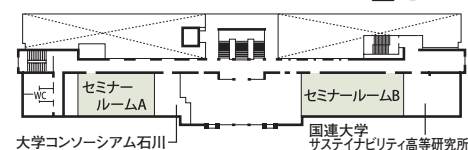

■利用時間
9：00～22：00（店舗により異なります）
年末年始（12月29日～1月3日）休館

■宿泊施設
なし

■飲食関係施設
・「カフェ&ブラスリー ポール・ポキューズ」……42席
・レストラン「ジャルダン ポール・ポキューズ」……100席

■駐車場
95台（有料）

■特記事項
なし

コンベンション会場

■ 1F

■ 2F

■ 3F

■コンベンション施設

会場名	階	面積 (㎡)	間口×奥行 (m) (m)	天井高(m)	収容能力(人)				備考	
					固定席	スクール	シアター	ディナー		ピュッフェ
ガーデンルーム	2	130	7.2×18.2	2.8	—	90	—	—	—	2分割可
セミナールームA	3	100	7.2×13.6	3.5	—	40	—	—	—	2分割可
セミナールームB	3	130	7.2×18.2	3.5	—	70	—	—	—	2分割可
イベントホール	2	140	—	7	—	—	—	—	—	
ギャラリーA	1	130	7.2×18.2	2.8	—	—	—	—	—	
ギャラリーB	1	100	7.2×13.6	2.8	—	—	—	—	—	

(間口×奥行) は部屋の形状により必ずしも面積と一致しません