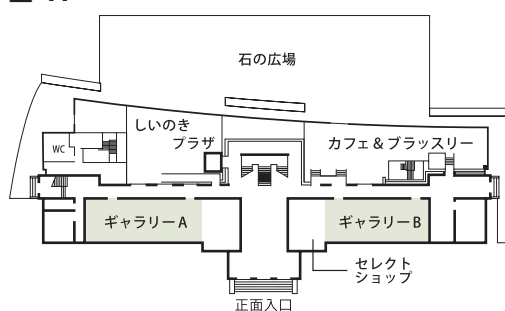

■利用時間
9：00～22：00（店舗により異なります）
年末年始（12月29日～1月3日）休館

■宿泊施設
なし

■飲食関係施設
・「カフェ&ブラスリー ポール・ポキューズ」……42席
・レストラン「ジャルダン ポール・ポキューズ」……100席

■駐車場
95台（有料）

■特記事項
なし

コンベンション会場

■ 1F

■ 2F

■ 3F

■コンベンション施設

会場名	階	面積 (㎡)	間口×奥行 (m) (m)	天井高(m)	収容能力(人)				備考	
					固定席	スクール	シアター	ディナー		ピュッフェ
ガーデンルーム	2	130	7.2×18.2	2.8	—	90	—	—	—	2分割可
セミナールームA	3	100	7.2×13.6	3.5	—	40	—	—	—	2分割可
セミナールームB	3	130	7.2×18.2	3.5	—	70	—	—	—	2分割可
イベントホール	2	140	—	7	—	—	—	—	—	
ギャラリーA	1	130	7.2×18.2	2.8	—	—	—	—	—	
ギャラリーB	1	100	7.2×13.6	2.8	—	—	—	—	—	

(間口×奥行) は部屋の形状により必ずしも面積と一致しません