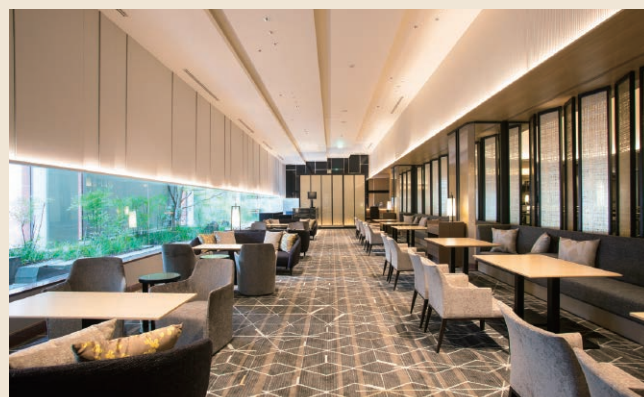

14 金沢東急ホテル

〒920-0961 金沢市香林坊2-1-1
 TEL: 076-231-3912 (宴会直通) FAX: 076-265-6481
 URL: <http://www.kanazawa-h.tokyuhotels.co.jp>

フロントロビー

ラウンジ

■席数
900席 (ボールルーム)

■交通機関
 JR金沢駅よりバス10分 (香林坊下車/徒歩1分)
 JR金沢駅よりタクシー8分
 小松空港よりリムジンバス45分 (香林坊下車/徒歩1分)

■利用時間
9:00~21:00

■受付開始日
随時

■宿泊施設
 ・シングル 72室
 ・ツイン 123室
 ・ダブル 30室
 ・スイート 2室
 合計 227室 432名

■飲食関係施設
 ダイニング&バーラウンジ「マレ ドール」109席

■駐車場
600台 (有料)

■特記事項
ラグジュアリーフロア、クラブラウンジ、フィットネスジム

■コンベンション施設

会場名	階	面積 (m ²)	間口×奥行 (m) (m)	天井高(m)	収容能力(人)				備考	
					固定席	スクール	シアター	ディナー		ビュッフェ
ボールルーム 全室	5	825.5	23.4×35.3	5.2	—	500	900	450	800	
ボールルーム 1/3	5	275.5	23.4×11.8	5.2	—	150	300	130	180	
エクセレントルーム	5	174.5	10.5×16.0	2.9	—	80	190	80	100	
フォレストルーム	5	163.5	10.5×15.0	2.9	—	70	170	70	90	
メープルルーム	5	78.5	10.0× 7.8	2.7	—	30	60	35	40	
パインルーム	5	78.5	10.0× 7.8	2.7	—	30	60	35	40	
オークルーム	5	78.5	10.0× 7.8	2.7	—	30	60	35	40	
友禅 (和室)	4	120.5	7.7×15.6	2.5	—	—	—	50	—	2分割可
手鞠	4	78	10.0× 7.8	2.5	—	30	60	35	40	

(間口×奥行) は部屋の形状により必ずしも面積と一致しません

ボールルーム

エクセレントルーム

パインルーム