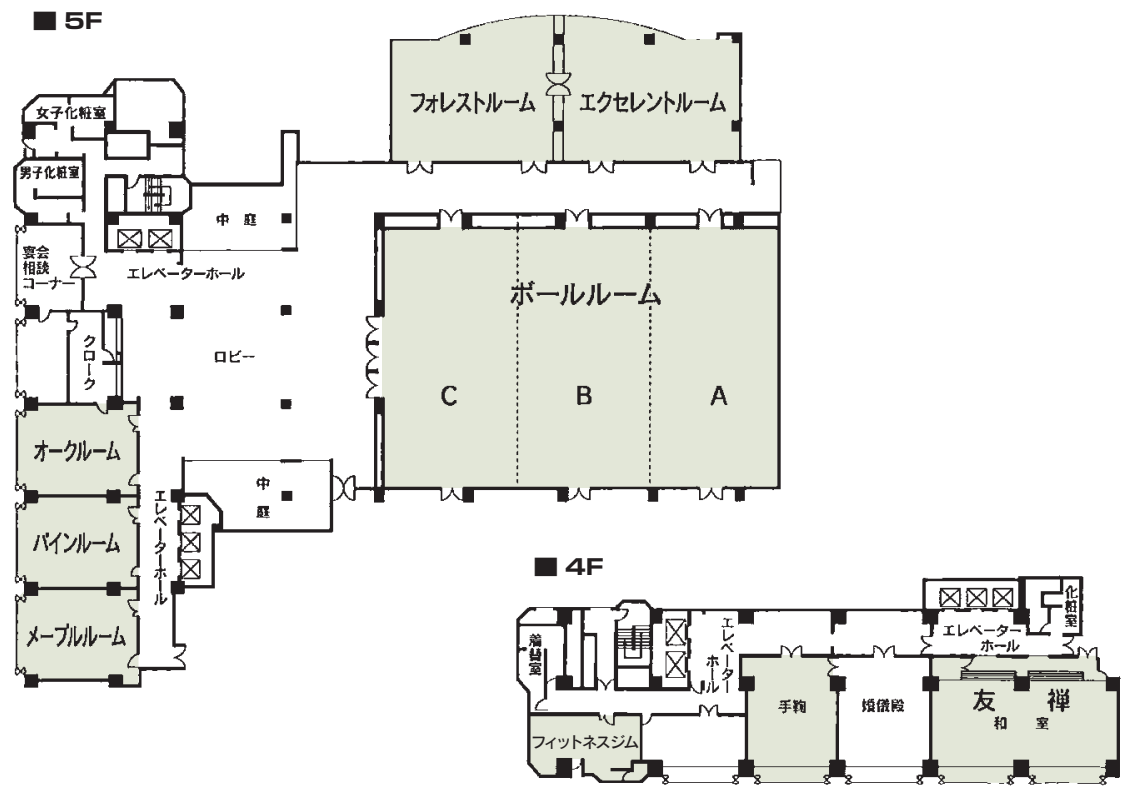

■利用時間
9:00~21:00

■受付開始日
随時

■宿泊施設
 ・シングル 72室
 ・ツイン 123室
 ・ダブル 30室
 ・スイート 2室
 合計 227室 432名

■飲食関係施設
 ダイニング&バーラウンジ「マレ ドール」109席

■駐車場
600台 (有料)

■特記事項
ラグジュアリーフロア、クラブラウンジ、フィットネスジム

■コンベンション施設

会場名	階	面積 (m ²)	間口×奥行 (m) (m)	天井高(m)	収容能力(人)				備考	
					固定席	スクール	シアター	ディナー		ビュッフェ
ボールルーム 全室	5	825.5	23.4×35.3	5.2	—	500	900	450	800	
ボールルーム 1/3	5	275.5	23.4×11.8	5.2	—	150	300	130	180	
エクセレントルーム	5	174.5	10.5×16.0	2.9	—	80	190	80	100	
フォレストルーム	5	163.5	10.5×15.0	2.9	—	70	170	70	90	
メープルルーム	5	78.5	10.0× 7.8	2.7	—	30	60	35	40	
パインルーム	5	78.5	10.0× 7.8	2.7	—	30	60	35	40	
オークルーム	5	78.5	10.0× 7.8	2.7	—	30	60	35	40	
友禅 (和室)	4	120.5	7.7×15.6	2.5	—	—	—	50	—	2分割可
手鞠	4	78	10.0× 7.8	2.5	—	30	60	35	40	

(間口×奥行) は部屋の形状により必ずしも面積と一致しません

ボールルーム

エクセレントルーム

パインルーム