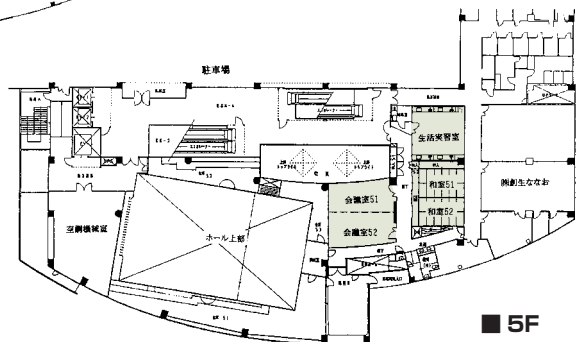

■受付開始日
使用日の1年前

■宿泊施設
なし

■飲食関係施設
なし
※館内1階に飲食店街あり

■駐車場
467台 (3時間まで無料)

■特記事項
全館 Wi-Fi 完備
七尾駅前の複合施設「パトリア」内に併設されている

コンベンション会場

■コンベンション施設

会場名	階	面積 (m ²)	間口×奥行 (m)	天井高 (m)	収容能力 (人)				備考	
					固定席	スクール	シアター	ディナー		ピュッフェ
多目的ホール	4	273	21.0 × 13.0		-	250	-	-	-	2分割可 (大ホール・中ホール)
フィットネスルーム	4	190			-	30	-	-	-	
健康サロン	4	28			-	10	-	-	-	
会議室兼応接室	4	32			-	10	-	-	-	
51・52 会議室	5	63			-	36	-	-	-	2分割可
51・52 和室	5	50			-	40	-	-	-	2分割可
生活実習室	5	42			-	20	-	-	-	調理室

(間口×奥行) は部屋の形状により必ずしも面積と一致しません