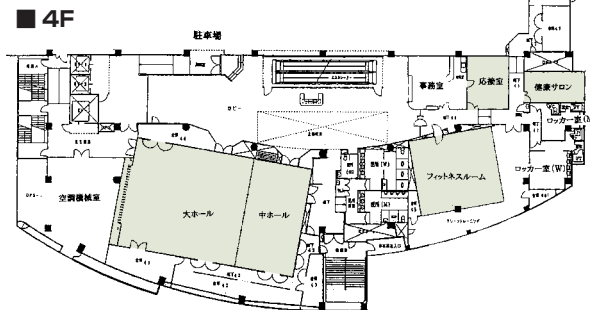

■受付開始日
使用日の1年前

■宿泊施設
なし

■飲食関係施設
なし
※館内1階に飲食店街あり

■駐車場
467台 (3時間まで無料)

■特記事項
全館 Wi-Fi 完備
七尾駅前の複合施設「パトリア」内に併設されている

コンベンション会場

■コンベンション施設

会場名	階	面積 (m ²)	間口×奥行 (m)	天井高 (m)	収容能力 (人)				備考	
					固定席	スクール	シアター	ディナー		ピュッフェ
多目的ホール	4	273	21.0 × 13.0		-	250	-	-	-	2分割可 (大ホール・中ホール)
フィットネスルーム	4	190			-	30	-	-	-	
健康サロン	4	28			-	10	-	-	-	
会議室兼応接室	4	32			-	10	-	-	-	
51・52 会議室	5	63			-	36	-	-	-	2分割可
51・52 和室	5	50			-	40	-	-	-	2分割可
生活実習室	5	42			-	20	-	-	-	調理室

(間口×奥行) は部屋の形状により必ずしも面積と一致しません