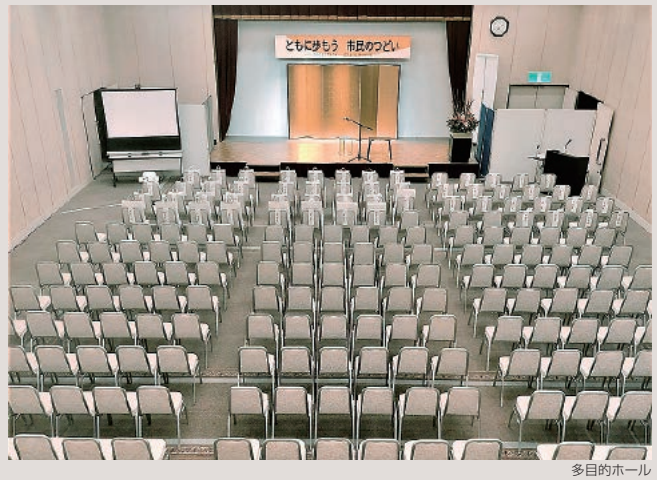

フォーラム七尾

〒 926-0811 石川県七尾市御祓町1番地
 (パトリアビル内 4階・5階)
 TEL: 0767-52-5222 FAX: 0767-52-5239
 URL: <https://patria.co.jp/forum-nanao/>
 E-mail: forum770@soseinanao.com

多目的ホール

■席数
250席 (多目的ホール)

■交通機関
JR七尾駅から徒歩1分

■利用時間
10:00 ~ 20:30
休館/毎週水曜日 (祝日の場合は翌日も休館)、祝日
その他、年末年始 (12/29 ~ 1/3) も休館

■受付開始日
使用日の1年前

■宿泊施設
なし

■飲食関係施設
なし
※館内1階に飲食店街あり

■駐車場
467台 (3時間まで無料)

■特記事項
全館 Wi-Fi 完備
七尾駅前の複合施設「パトリア」内に併設されている

コンベンション会場

■コンベンション施設

会場名	階	面積 (m ²)	間口×奥行 (m)	天井高 (m)	収容能力 (人)				備考	
					固定席	スクール	シアター	ディナー		ピュッフェ
多目的ホール	4	273	21.0 × 13.0		-	250	-	-	-	2分割可 (大ホール・中ホール)
フィットネスルーム	4	190			-	30	-	-	-	
健康サロン	4	28			-	10	-	-	-	
会議室兼応接室	4	32			-	10	-	-	-	
51・52 会議室	5	63			-	36	-	-	-	2分割可
51・52 和室	5	50			-	40	-	-	-	2分割可
生活実習室	5	42			-	20	-	-	-	調理室

(間口×奥行) は部屋の形状により必ずしも面積と一致しません