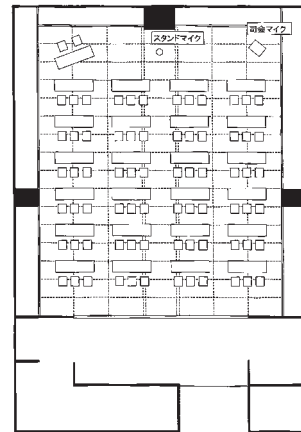

■飲食関係施設
 レストラン「カメリア」……… 80席

■駐車場
 35台、バス3台 (無料)

■特記事項
 なし

コンベンション会場

■2F

四季彩の間 (使用例)

■コンベンション施設

会場名	階	面積 (m ²)	間口×奥行 (m)	天井高 (m)	収容能力 (人)					備考
					固定席	スクール	シアター	ディナー	ピュッフェ	
四季彩の間	2	155	11.2 × 13.8	2.4	-	70	100	50	-	

(間口×奥行) は部屋の形状により必ずしも面積と一致しません