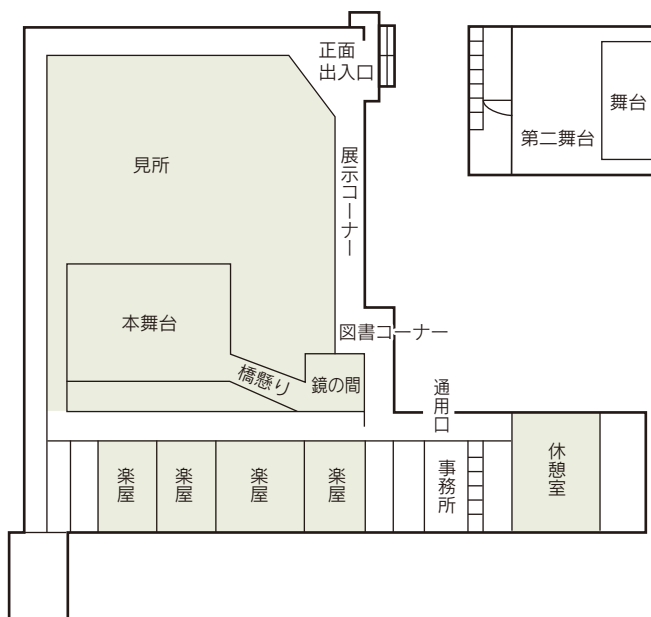

■飲食関係施設
なし

■駐車場
駐車スペースは、わずかしかなかったり。
できるだけ公共交通機関でお越しください。

■特記事項
能楽の振興に関わる公演等が行われることが条件となります。
（詳しくは、石川県立能楽堂までお問合せください。）

コンベンション会場

■1F

■2F

■コンベンション施設

会場名	階	面積 (㎡)	間口×奥行 (m) (m)	天井高 (m)	収容能力 (人)					備考
					固定席	スクール	シアター	ディナー	ピュッフェ	
本舞台	1	34.8	5.9 × 5.9	—	—	—	—	—	—	
見所 (客席)	1	—	—	—	401	—	—	—	—	
楽屋	1	57 畳敷	—	—	—	—	—	—	—	
休憩室	1	50 席	—	—	—	—	—	—	—	

(間口×奥行) は部屋の形状により必ずしも面積と一致しません