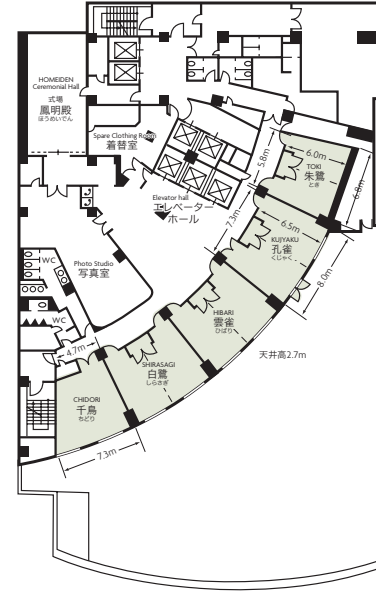

コンベンション会場

3F

4F

3F 鳳

3F 瑞雲