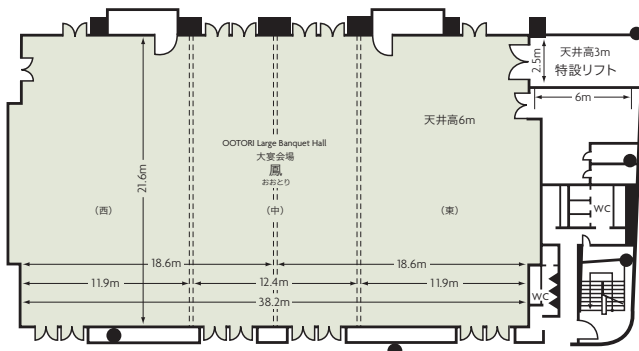

3F 鳳

大宴会場「鳳」