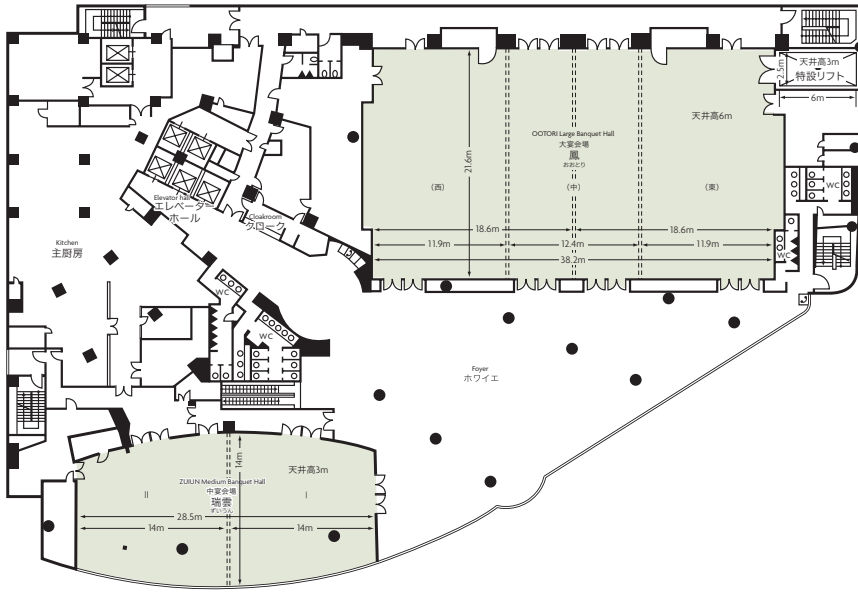

コンベンション会場

3F