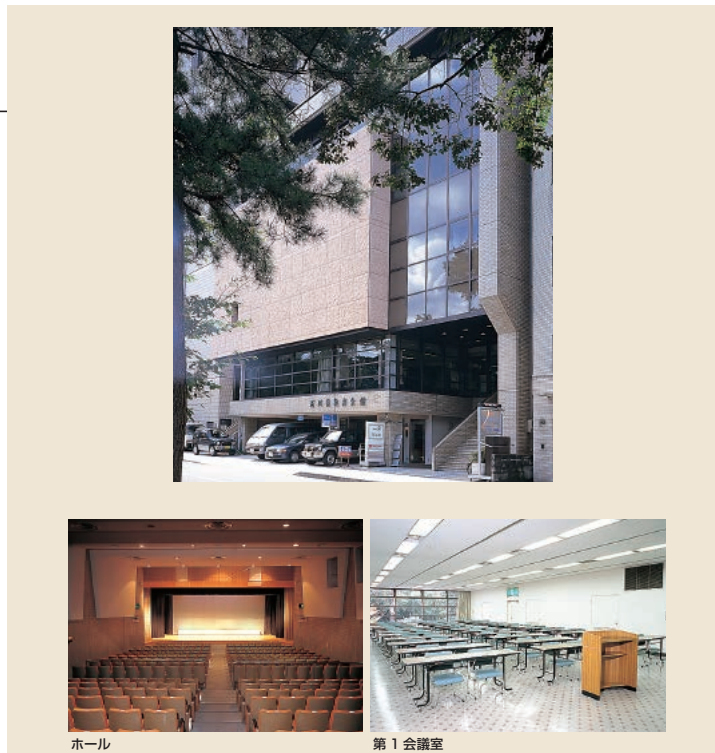

13 石川県教育会館

〒920-0961 金沢市香林坊1-2-40
TEL: 076-222-1241 FAX: 076-222-1242
URL: <https://kyouiku-kaikan.com>