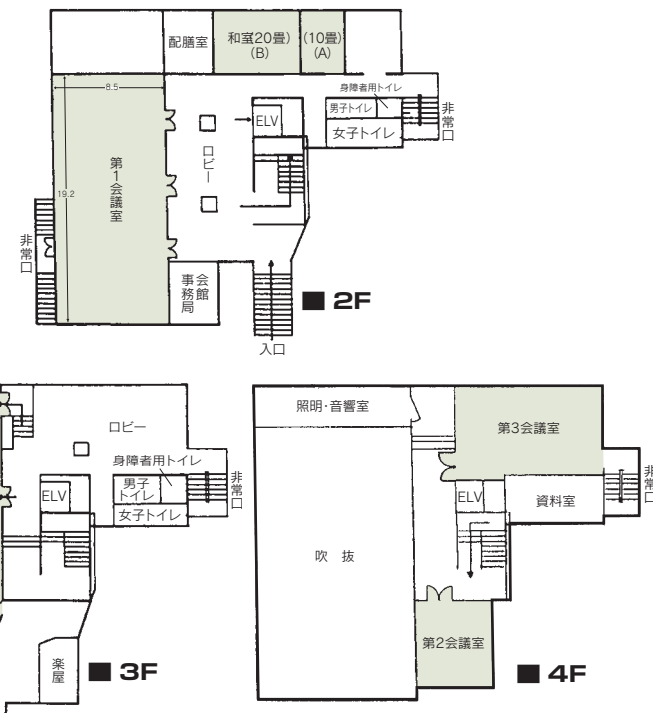

■飲食関係施設
ティールーム&バー ぽっちゃん 17席

■駐車場
なし

■特記事項
なし

コンベンション会場

■コンベンション施設

会場名	階	面積 (m ²)	間口×奥行 (m) (m)	天井高(m)	収容能力(人)					備考
					固定席	スクール	シアター	ディナー	ビュッフェ	
ホール	3	243	—	—	344	—	—	—	—	舞台58m ² (10.8×5.4)
第1会議室	2	163	8.5×19.2	2.8	—	80	150	—	—	
第2会議室	4	49	6.2× 7.9	2.5	16	—	—	—	—	
第3会議室	4	54	11.6× 4.6	2.5	20	—	—	—	—	
和室 (A)	2	10畳	3.9× 3.3	2.3	—	10	—	—	—	
和室 (B)	2	20畳	3.9× 7.0	2.3	—	15	—	—	—	

(間口×奥行) は部屋の形状により必ずしも面積と一致しません