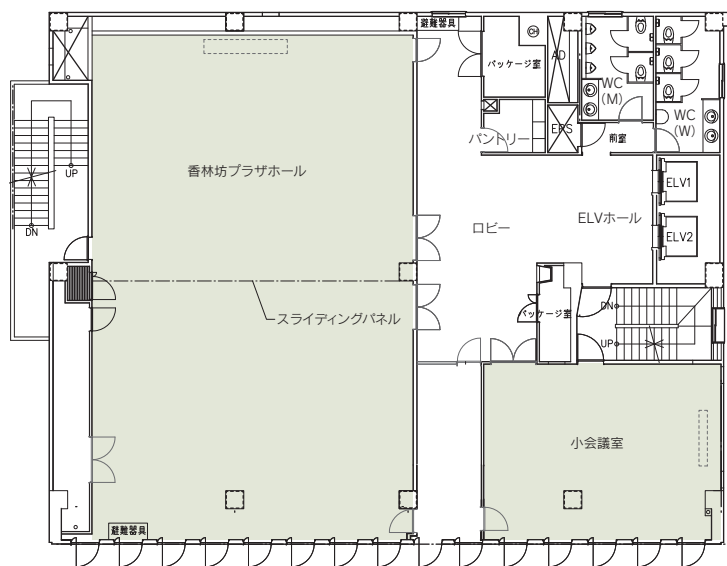

コンベンション会場

■10F

■コンベンション施設

会場名	階	面積 (m ²)	間口×奥行 (m)(m)	天井高(m)	収容能力 (人)					備考
					固定席	スクール	シアター	ディナー	ビュッフェ	
大ホール	10	204.7	17.8×11.5	2.9	—	120	150	—	—	2分割可
小会議室	10	48.8	8.0×6.1	2.9	—	16	20	—	—	

(間口×奥行) は部屋の形状により必ずしも面積と一致しません