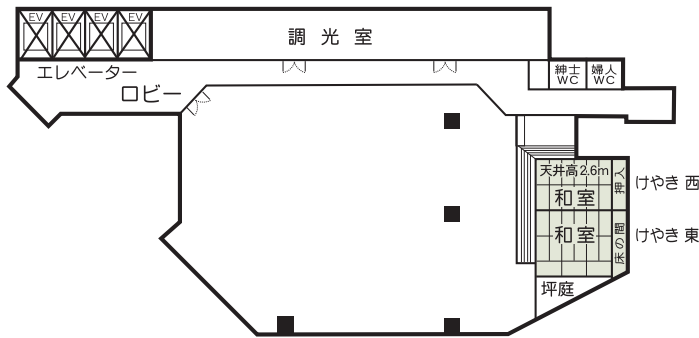

コンベンション会場

■ 2F

■ 4F

■ 3F

■ 5F