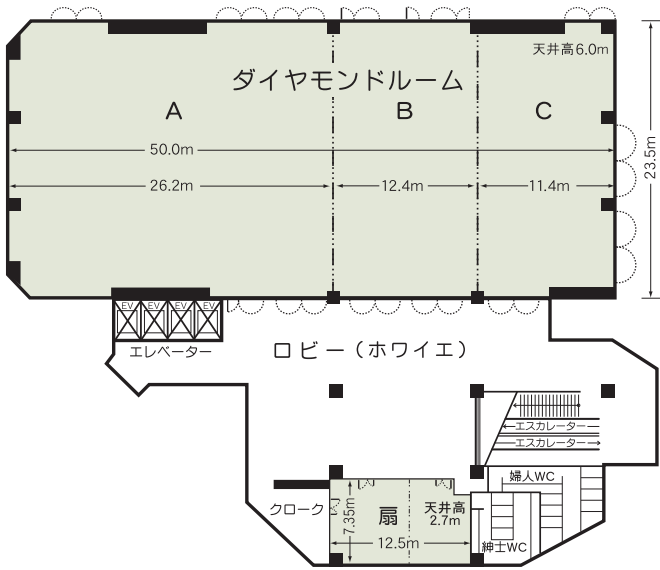

コンベンション会場

■ 2F