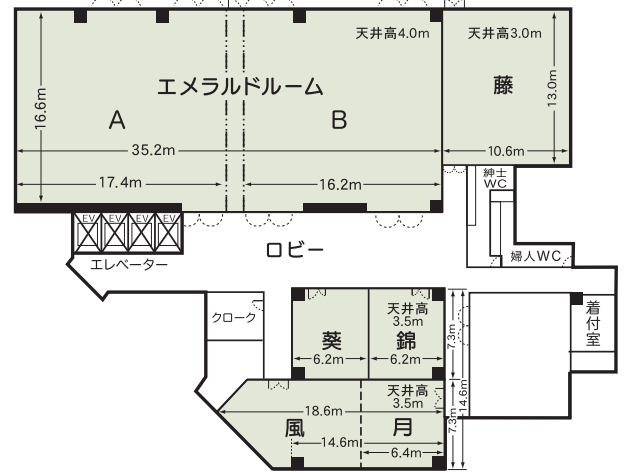

コンベンション会場

■ 2F

■ 4F

■ 3F

■ 5F