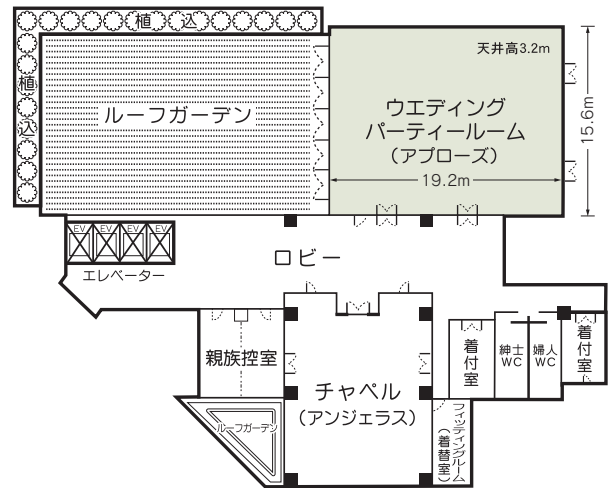

■ 5F

2F ダイヤモンド