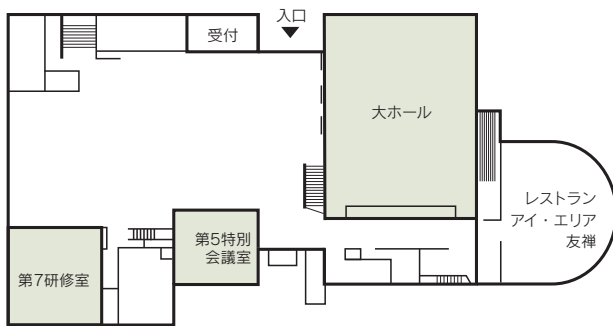

コンベンション会場

本館

■ 1F

■ 2F

■ 3F

新館

■ 1F

■ 2F

■ 5F