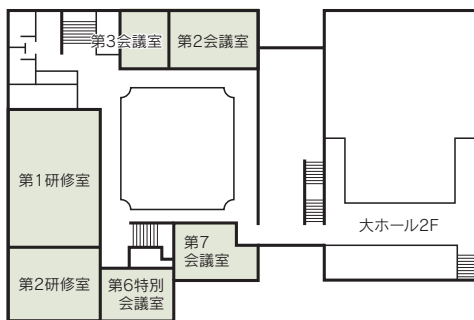

コンベンション会場

本館

■ 1F

■ 2F

■ 3F

新館

■ 1F

■ 2F

■ 5F