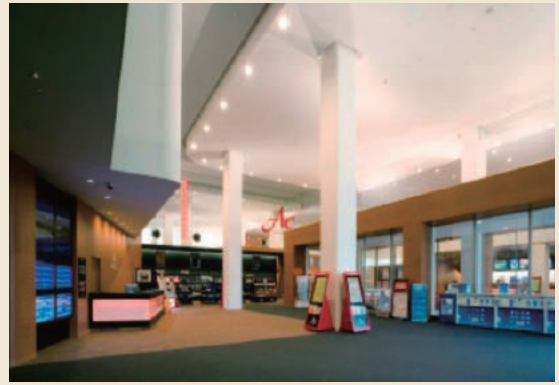

8 イオンシネマ金沢フォーラス

〒920-0849 金沢市堀川新町3番1号 金沢フォーラス7F
 TEL: 076-231-8651 (音声自動ダイヤル)
 URL: <http://www.aeoncinema.com/cinema/kanazawaforus/>

ロビー

■席数
1,531席 (9ホール)

■交通機関
JR金沢駅より徒歩1分
北陸鉄道/北陸鉄道金沢駅より徒歩1分

■利用時間
9:00~21:00 ※季節により変動あり

■受付開始日
当日4週間前までに申込み

■宿泊施設
なし

■飲食関係施設
ロビーに飲食売店あり

■駐車場
420台 (有料)

■特記事項
通常は映画館として使用。
イベント等での利用に関しては事前に申請が必要です。

■コンベンション施設

会場名	階	面積 (㎡)	間口×奥行 (m)	天井高 (m)	収容能力 (人)					備考
					固定席	スクール	シアター	ディナー	ビュッフェ	
第1スクリーン	7	263.5	4.2 × 17.0	9.5	260	—	6.2 × 15.0	—	—	間口×奥行はスクリーン前スペース
第2スクリーン	7	263.5	4.2 × 17.0	9.5	260	—	6.2 × 15.0	—	—	間口×奥行はスクリーン前スペース
第3スクリーン	7	162.5	4.5 × 12.5	9.0	162	—	5.4 × 12.8	—	—	間口×奥行はスクリーン前スペース
第4スクリーン	7	196.0	4.0 × 14.0	8.6	184	—	5.1 × 12.2	—	—	間口×奥行はスクリーン前スペース
第5スクリーン	7	236.3	4.0 × 13.5	8.3	191	—	5.0 × 12.0	—	—	間口×奥行はスクリーン前スペース
第6スクリーン	7	124.0	3.4 × 10.5	8.0	110	—	4.4 × 9.2	—	—	間口×奥行はスクリーン前スペース
第7スクリーン	7	115.5	3.4 × 9.8	8.0	100	—	3.8 × 8.0	—	—	間口×奥行はスクリーン前スペース
第8スクリーン	7	146.3	3.4 × 12.5	8.6	132	—	5.1 × 10.7	—	—	間口×奥行はスクリーン前スペース
第9スクリーン	7	143.8	3.4 × 12.5	8.6	132	—	5.1 × 10.7	—	—	間口×奥行はスクリーン前スペース