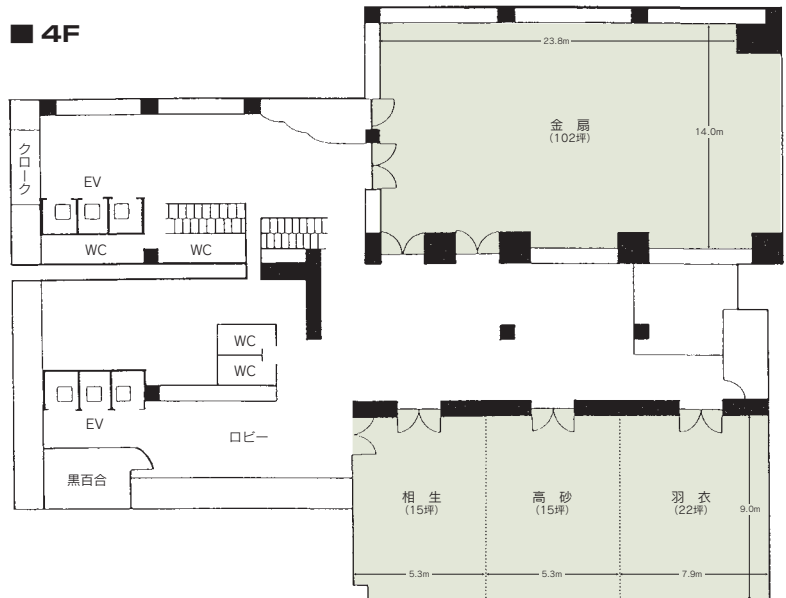

■飲食関係施設
 ・スカイダイニング「ロフ」70席
 ・バー「ディヒテル」25席
 ・中国料理「犀江」60席
 ・加賀料理「友禅」28席
 ・ダイニング「蔵」52席
 ・ラウンジ「遠州」32席
 ・金沢玉寿司19席

■駐車場
52台 (有料)

■特記事項
なし

ロビー

4Fロビー

■コンベンション施設

会場名	階	面積 (m ²)	間口×奥行 (m) (m)	天井高(m)	収容能力 (人)					備考
					固定席	スクール	シアター	ディナー	ビュッフェ	
金属	4	334	23.8×14.0	4.2	—	200	400	200	350	
金属・ロビー	4	512	—	2.4(ロビ)	—	—	—	—	450	
金属・ロビー・羽衣・高砂・相生	4	690	—	2.4(ロビ)	—	—	—	—	600	
銀扇	5	256	19.7×13.0	4.1	—	170	300	150	250	
羽衣	4	71	7.9× 9.0	2.4	—	30	40	30	30	
高砂	4	48	5.3× 9.0	2.4	—	20	30	20	20	
相生	4	48	5.3× 9.0	2.4	—	20	30	20	20	
羽衣・高砂	4	125	13.9× 9.0	2.4	—	60	90	60	70	
高砂・相生	4	101	11.2× 9.0	2.4	—	50	70	50	60	
羽衣・高砂・相生	4	178	19.8× 9.0	2.4	—	100	150	70	120	
バラッツオ	3	230	21.5×10.7	4.0(一部)	—	100	180	120	150	
白扇 (お座敷)	2	83	14.8× 5.6	2.4	—	—	—	50	—	

(間口×奥行) は部屋の形状により必ずしも面積と一致しません

コンベンション会場

金扇

相生・高砂・羽衣

3F

4F

銀扇

5F