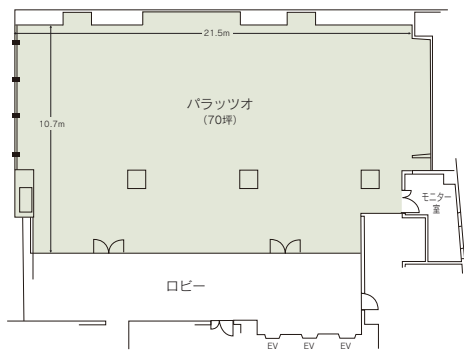

■飲食関係施設
 ・スカイダイニング「ロフ」70席
 ・バー「ディヒテル」25席
 ・中国料理「犀江」60席
 ・加賀料理「友禅」28席
 ・ダイニング「蔵」52席
 ・ラウンジ「遠州」32席
 ・金沢玉寿司19席

■駐車場
52台 (有料)

■特記事項
なし

ロビー

4Fロビー

■コンベンション施設

会場名	階	面積 (m ²)	間口×奥行 (m) (m)	天井高(m)	収容能力 (人)					備考
					固定席	スクール	シアター	ディナー	ビュッフェ	
金属	4	334	23.8×14.0	4.2	—	200	400	200	350	
金属・ロビー	4	512	—	2.4(ロビ)	—	—	—	—	450	
金属・ロビー・羽衣・高砂・相生	4	690	—	2.4(ロビ)	—	—	—	—	600	
銀扇	5	256	19.7×13.0	4.1	—	170	300	150	250	
羽衣	4	71	7.9× 9.0	2.4	—	30	40	30	30	
高砂	4	48	5.3× 9.0	2.4	—	20	30	20	20	
相生	4	48	5.3× 9.0	2.4	—	20	30	20	20	
羽衣・高砂	4	125	13.9× 9.0	2.4	—	60	90	60	70	
高砂・相生	4	101	11.2× 9.0	2.4	—	50	70	50	60	
羽衣・高砂・相生	4	178	19.8× 9.0	2.4	—	100	150	70	120	
バラッツオ	3	230	21.5×10.7	4.0(一部)	—	100	180	120	150	
白扇 (お座敷)	2	83	14.8× 5.6	2.4	—	—	—	50	—	

(間口×奥行) は部屋の形状により必ずしも面積と一致しません

コンベンション会場

金扇

相生・高砂・羽衣

3F

4F

銀扇

5F