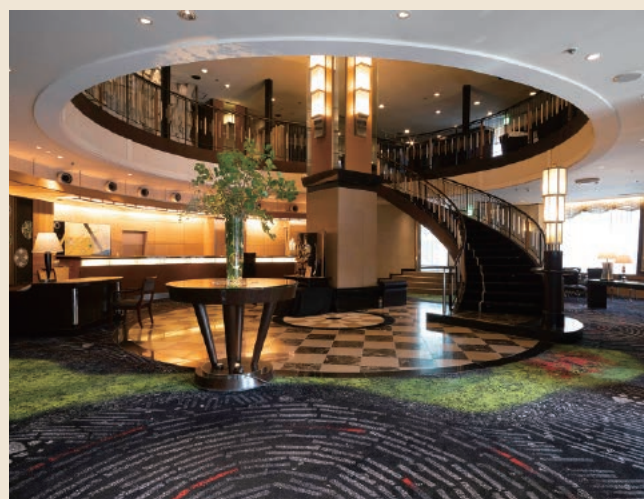

■飲食関係施設
 ・スカイダイニング「ロフ」70席
 ・バー「ディヒテル」25席
 ・中国料理「犀江」60席
 ・加賀料理「友禅」28席
 ・ダイニング「蔵」52席
 ・ラウンジ「遠州」32席
 ・金沢玉寿司19席

■駐車場
52台 (有料)

■特記事項
なし

ロビー

4Fロビー

■コンベンション施設

会場名	階	面積 (m ²)	間口×奥行 (m) (m)	天井高(m)	収容能力 (人)					備考
					固定席	スクール	シアター	ディナー	ビュッフェ	
金属	4	334	23.8×14.0	4.2	—	200	400	200	350	
金属・ロビー	4	512	—	2.4(ロビ)	—	—	—	—	450	
金属・ロビー・羽衣・高砂・相生	4	690	—	2.4(ロビ)	—	—	—	—	600	
銀扇	5	256	19.7×13.0	4.1	—	170	300	150	250	
羽衣	4	71	7.9× 9.0	2.4	—	30	40	30	30	
高砂	4	48	5.3× 9.0	2.4	—	20	30	20	20	
相生	4	48	5.3× 9.0	2.4	—	20	30	20	20	
羽衣・高砂	4	125	13.9× 9.0	2.4	—	60	90	60	70	
高砂・相生	4	101	11.2× 9.0	2.4	—	50	70	50	60	
羽衣・高砂・相生	4	178	19.8× 9.0	2.4	—	100	150	70	120	
バラッツオ	3	230	21.5×10.7	4.0(一部)	—	100	180	120	150	
白扇 (お座敷)	2	83	14.8× 5.6	2.4	—	—	—	50	—	

(間口×奥行) は部屋の形状により必ずしも面積と一致しません

コンベンション会場

金扇

相生・高砂・羽衣

3F

4F

銀扇

5F