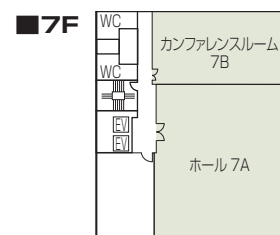

# 6 TKP 金沢カンファレンスセンター

〒 920-0869 金沢市上堤町 1-33 アパ金沢ビル  
 TEL: 076-231-1160 FAX: 076-260-6260  
 URL: <https://www.kashikaigishitsu.net/facilitys/cc-kanazawa/>

■席数  
18 ~ 183 席

■交通機関  
JR 金沢駅からバスで 3 分 (武蔵ヶ辻バス停下車 徒歩 3 分)  
JR 金沢駅から徒歩で 15 分

## コンベンション会場

### ■コンベンション施設

会場名	階	面積 (m <sup>2</sup> )	天井高 (m)	収容能力 (人)							備考
				シアター	スクール	島型	T字島	ロノ字	正餐	立食	
カンファレンスルーム 6A	6	137.9	2.46	-	99	-	-	-	-	-	演台、ホワイトボード常設 (但し、ミーティングルームは ホワイトボードのみ)
カンファレンスルーム 6B	6	62.6	2.46	-	36	-	-	-	-	-	
カンファレンスルーム 6C	6	116.2	2.46	-	99	-	-	-	-	-	
ミーティングルーム 6A	6	23.8	2.46	-	-	-	-	18	-	-	
ホール 7A	7	245.1	2.5	-	183	-	-	-	-	-	
カンファレンスルーム 7B	7	119.8	2.5	-	99	-	-	-	-	-	
ホール 8A	8	234.6	2.46	-	183	-	-	-	-	-	
カンファレンスルーム 8A	8	121.4	2.5	-	99	-	-	-	-	-	
ホール 9A	9	199.8	2.5	-	138	-	-	-	-	-	
カンファレンスルーム 9A	9	110.6	2.5	-	90	-	-	-	-	-	
カンファレンスルーム 9B	9	119.8	2.5	-	99	-	-	-	-	-	

(間口×奥行) は部屋の形状により必ずしも面積と一致しません