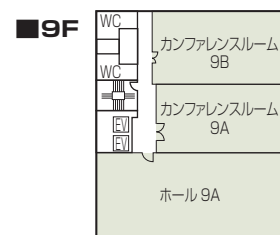

# 6 TKP 金沢カンファレンスセンター

〒 920-0869 金沢市上堤町 1-33 アパ金沢ビル  
 TEL: 076-231-1160 FAX: 076-260-6260  
 URL: <https://www.kashikaigishitsu.net/facilitys/cc-kanazawa/>

■席数  
18 ~ 183 席

■交通機関  
JR 金沢駅からバスで 3 分 (武蔵ヶ辻バス停下車 徒歩 3 分)  
JR 金沢駅から徒歩で 15 分

### ■コンベンション施設

会場名	階	面積 (m <sup>2</sup> )	天井高 (m)	収容能力 (人)							備考
				シアター	スクール	島型	T字島	ロノ字	正餐	立食	
カンファレンスルーム 6A	6	137.9	2.46	-	99	-	-	-	-	-	演台、ホワイトボード常設 (但し、ミーティングルームは ホワイトボードのみ)
カンファレンスルーム 6B	6	62.6	2.46	-	36	-	-	-	-	-	
カンファレンスルーム 6C	6	116.2	2.46	-	99	-	-	-	-	-	
ミーティングルーム 6A	6	23.8	2.46	-	-	-	-	18	-	-	
ホール 7A	7	245.1	2.5	-	183	-	-	-	-	-	
カンファレンスルーム 7B	7	119.8	2.5	-	99	-	-	-	-	-	
ホール 8A	8	234.6	2.46	-	183	-	-	-	-	-	
カンファレンスルーム 8A	8	121.4	2.5	-	99	-	-	-	-	-	
ホール 9A	9	199.8	2.5	-	138	-	-	-	-	-	
カンファレンスルーム 9A	9	110.6	2.5	-	90	-	-	-	-	-	
カンファレンスルーム 9B	9	119.8	2.5	-	99	-	-	-	-	-	

(間口×奥行) は部屋の形状により必ずしも面積と一致しません