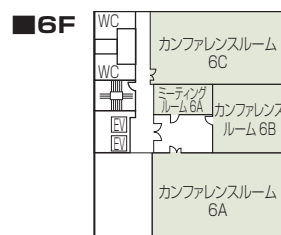

# 6 TKP 金沢カンファレンスセンター

〒 920-0869 金沢市上堤町 1-33 アパ金沢ビル  
 TEL: 076-231-1160 FAX: 076-260-6260  
 URL: <https://www.kashikaigishitsu.net/facilitys/cc-kanazawa/>

■席数  
18 ~ 183 席

■交通機関  
JR 金沢駅からバスで 3 分 (武蔵ヶ辻バス停下車 徒歩 3 分)  
JR 金沢駅から徒歩で 15 分

### ■コンベンション施設

会場名	階	面積 (m <sup>2</sup> )	天井高 (m)	収容能力 (人)							備考
				シアター	スクール	島型	T字島	ロノ字	正餐	立食	
カンファレンスルーム 6A	6	137.9	2.46	-	99	-	-	-	-	-	演台、ホワイトボード常設 (但し、ミーティングルームは ホワイトボードのみ)
カンファレンスルーム 6B	6	62.6	2.46	-	36	-	-	-	-	-	
カンファレンスルーム 6C	6	116.2	2.46	-	99	-	-	-	-	-	
ミーティングルーム 6A	6	23.8	2.46	-	-	-	-	18	-	-	
ホール 7A	7	245.1	2.5	-	183	-	-	-	-	-	
カンファレンスルーム 7B	7	119.8	2.5	-	99	-	-	-	-	-	
ホール 8A	8	234.6	2.46	-	183	-	-	-	-	-	
カンファレンスルーム 8A	8	121.4	2.5	-	99	-	-	-	-	-	
ホール 9A	9	199.8	2.5	-	138	-	-	-	-	-	
カンファレンスルーム 9A	9	110.6	2.5	-	90	-	-	-	-	-	
カンファレンスルーム 9B	9	119.8	2.5	-	99	-	-	-	-	-	

(間口×奥行) は部屋の形状により必ずしも面積と一致しません