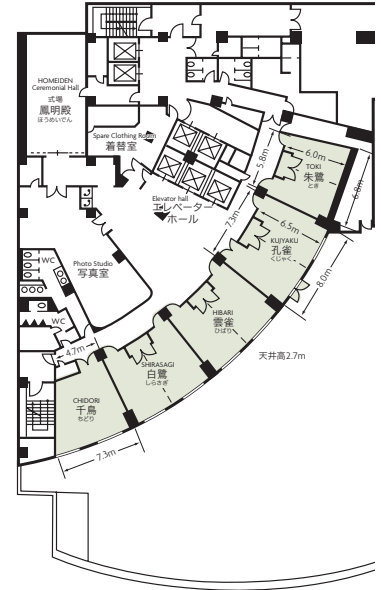

4 ANAクラウンプラザホテル金沢

〒920-8518 金沢市昭和町16-3
 TEL: 076-224-6111 FAX: 076-224-6100
 URL: <https://www.anacrownplaza-kanazawa.jp>

■席数
1,200席 (鳳、シアター形式)

■交通機関
JR金沢駅兼六園口 (東口) より徒歩1分

■利用時間
9:00~22:00

■受付開始日
随時

■宿泊施設
 ・シングル 32室
 ・ツイン 151室
 ・ダブル 64室
 ・スイート 2室
 合計 249室 466名

■飲食関係施設
 ・「カスケイド ダイニング&ラウンジ」
 ラウンジ 52席、ダイニング 80席
 ・中国料理「花梨」..... 80席
 ・日本料理「雲海」..... 95席
 ・鉄板焼「加賀」..... 22席
 ・スカイバー「ラ・ブリエ」..... 22席

■駐車場
 ホテル地下 45台 (有料)
 隣接 352台 (有料)

■特記事項
なし

■コンベンション施設

会場名	階	面積 (m ²)	間口×奥行 (m) (m)	天井高(m)	収容能力(人)				備考	
					固定席	スクール	シアター	ディナー		ビュッフェ
鳳 全室	3	1,000	38.2×21.6	6.0	—	650	1,200	600	1,000	搬入用リフト(W2.5×D6.0×H3.0)
鳳 2/3	3	660	24.3×21.6	6.0	—	370	700	360	600	
鳳 1/2	3	490	18.6×21.6	6.0	—	250	500	270	400	
鳳 1/3	3	330	11.9×21.6	6.0	—	180	324	150	200	
瑞雲 全室	3	370	11.0×28.5	3.0	—	195	350	160	220	
瑞雲 1/2	3	185	11.0×14.0	3.0	—	80	140	70	100	
孔雀・雲雀・白鷺	4	58	7.3×6.5	2.7	—	30	50	32	35	
朱鷺	4	48	5.8×6.0	2.7	—	20	40	25	30	
千鳥	4	46	4.7×6.5	2.7	—	—	30	20	25	
多目的ルーム「セラヴィ」	2	83	10.1×4.7	2.4	—	46	100	54	70	
スカイバンケット「アストラル」	19	153	6.1×25.0	2.9	—	—	—	60	70	

(間口×奥行) は部屋の形状により必ずしも面積と一致しません

コンベンション会場

■ 3F

■ 4F

■ 3F 鳳

大宴会場「鳳」

■ 3F 瑞雲

中宴会場「瑞雲」