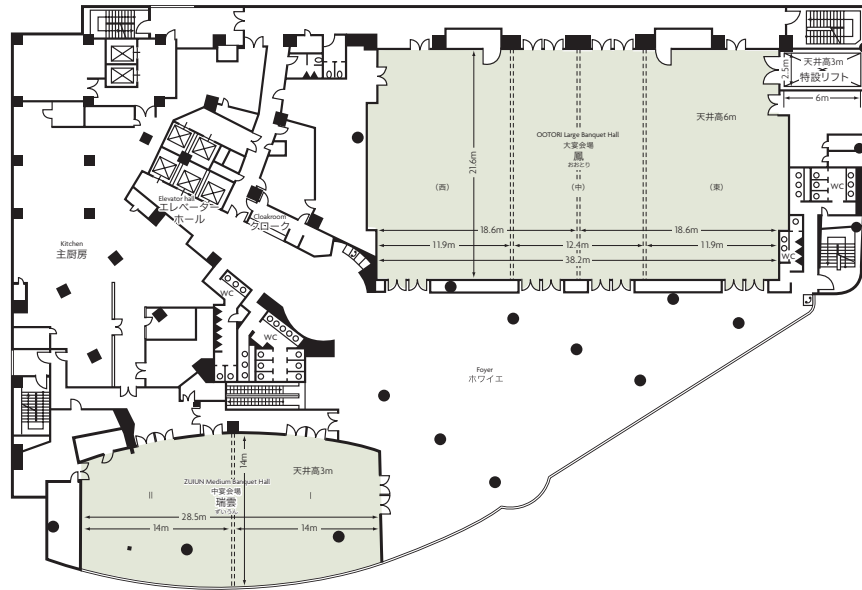

4 ANAクラウンプラザホテル金沢

〒920-8518 金沢市昭和町16-3
 TEL: 076-224-6111 FAX: 076-224-6100
 URL: <https://www.anacrownplaza-kanazawa.jp>

■席数
1,200席 (鳳、シアター形式)

■交通機関
JR金沢駅兼六園口 (東口) より徒歩1分

■利用時間
9:00~22:00

■受付開始日
随時

■宿泊施設
 ・シングル 32室
 ・ツイン 151室
 ・ダブル 64室
 ・スイート 2室
 合計 249室 466名

■飲食関係施設
 ・「カスケイド ダイニング&ラウンジ」
 ラウンジ 52席、ダイニング 80席
 ・中国料理「花梨」..... 80席
 ・日本料理「雲海」..... 95席
 ・鉄板焼「加賀」..... 22席
 ・スカイバー「ラ・ブリエ」..... 22席

■駐車場
 ホテル地下 45台 (有料)
 隣接 352台 (有料)

■特記事項
なし

■コンベンション施設

会場名	階	面積 (m ²)	間口×奥行 (m) (m)	天井高(m)	収容能力(人)				備考	
					固定席	スクール	シアター	ディナー		ビュッフェ
鳳 全室	3	1,000	38.2×21.6	6.0	—	650	1,200	600	1,000	搬入用リフト(W2.5×D6.0×H3.0)
鳳 2/3	3	660	24.3×21.6	6.0	—	370	700	360	600	
鳳 1/2	3	490	18.6×21.6	6.0	—	250	500	270	400	
鳳 1/3	3	330	11.9×21.6	6.0	—	180	324	150	200	
瑞雲 全室	3	370	11.0×28.5	3.0	—	195	350	160	220	
瑞雲 1/2	3	185	11.0×14.0	3.0	—	80	140	70	100	
孔雀・雲雀・白鷺	4	58	7.3×6.5	2.7	—	30	50	32	35	
朱鷺	4	48	5.8×6.0	2.7	—	20	40	25	30	
千鳥	4	46	4.7×6.5	2.7	—	—	30	20	25	
多目的ルーム「セラヴィ」	2	83	10.1×4.7	2.4	—	46	100	54	70	
スカイバンケット「アストラル」	19	153	6.1×25.0	2.9	—	—	—	60	70	

(間口×奥行) は部屋の形状により必ずしも面積と一致しません

コンベンション会場

■ 3F

■ 4F

■ 3F 鳳

大宴会場「鳳」

■ 3F 瑞雲

中宴会場「瑞雲」