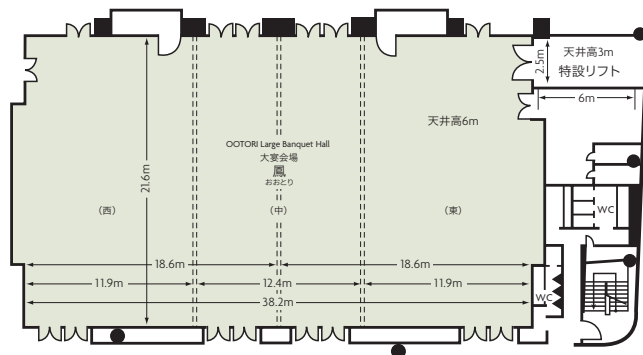

■飲食関係施設
 ・「カスケイド ダイニング&ラウンジ」
 ラウンジ 52席、ダイニング 80席
 ・中国料理「花梨」..... 80席
 ・日本料理「雲海」..... 95席
 ・鉄板焼「加賀」..... 22席
 ・スカイバー「ラ・ブリエ」..... 22席

■駐車場
 ホテル地下 45台 (有料)
 隣接 352台 (有料)

■特記事項
なし

■コンベンション施設

会場名	階	面積 (m ²)	間口×奥行 (m) (m)	天井高(m)	収容能力(人)				備考	
					固定席	スクール	シアター	ディナー		ビュッフェ
鳳 全室	3	1,000	38.2×21.6	6.0	—	650	1,200	600	1,000	搬入用リフト(W2.5×D6.0×H3.0)
鳳 2/3	3	660	24.3×21.6	6.0	—	370	700	360	600	
鳳 1/2	3	490	18.6×21.6	6.0	—	250	500	270	400	
鳳 1/3	3	330	11.9×21.6	6.0	—	180	324	150	200	
瑞雲 全室	3	370	11.0×28.5	3.0	—	195	350	160	220	
瑞雲 1/2	3	185	11.0×14.0	3.0	—	80	140	70	100	
孔雀・雲雀・白鷺	4	58	7.3×6.5	2.7	—	30	50	32	35	
朱鷺	4	48	5.8×6.0	2.7	—	20	40	25	30	
千鳥	4	46	4.7×6.5	2.7	—	—	30	20	25	
多目的ルーム「セラヴィ」	2	83	10.1×4.7	2.4	—	46	100	54	70	
スカイバンケット「アストラル」	19	153	6.1×25.0	2.9	—	—	—	60	70	

(間口×奥行) は部屋の形状により必ずしも面積と一致しません

コンベンション会場

■ 3F

■ 4F

■ 3F 鳳

大宴会場「鳳」

■ 3F 瑞雲

中宴会場「瑞雲」