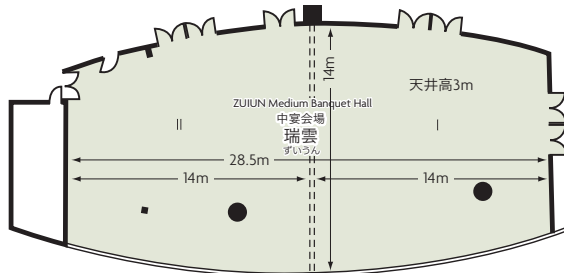

■飲食関係施設
 ・「カスケイド ダイニング&ラウンジ」
 ラウンジ 52席、ダイニング 80席
 ・中国料理「花梨」..... 80席
 ・日本料理「雲海」..... 95席
 ・鉄板焼「加賀」..... 22席
 ・スカイバー「ラ・ブリエ」..... 22席

■駐車場
 ホテル地下 45台 (有料)
 隣接 352台 (有料)

■特記事項
なし

■コンベンション施設

会場名	階	面積 (m ²)	間口×奥行 (m) (m)	天井高(m)	収容能力(人)				備考	
					固定席	スクール	シアター	ディナー		ビュッフェ
鳳 全室	3	1,000	38.2×21.6	6.0	—	650	1,200	600	1,000	搬入用リフト(W2.5×D6.0×H3.0)
鳳 2/3	3	660	24.3×21.6	6.0	—	370	700	360	600	
鳳 1/2	3	490	18.6×21.6	6.0	—	250	500	270	400	
鳳 1/3	3	330	11.9×21.6	6.0	—	180	324	150	200	
瑞雲 全室	3	370	11.0×28.5	3.0	—	195	350	160	220	
瑞雲 1/2	3	185	11.0×14.0	3.0	—	80	140	70	100	
孔雀・雲雀・白鷺	4	58	7.3×6.5	2.7	—	30	50	32	35	
朱鷺	4	48	5.8×6.0	2.7	—	20	40	25	30	
千鳥	4	46	4.7×6.5	2.7	—	—	30	20	25	
多目的ルーム「セラヴィ」	2	83	10.1×4.7	2.4	—	46	100	54	70	
スカイバンケット「アストラル」	19	153	6.1×25.0	2.9	—	—	—	60	70	

(間口×奥行) は部屋の形状により必ずしも面積と一致しません

コンベンション会場

■ 3F

■ 4F

■ 3F 鳳

大宴会場「鳳」

■ 3F 瑞雲

中宴会場「瑞雲」