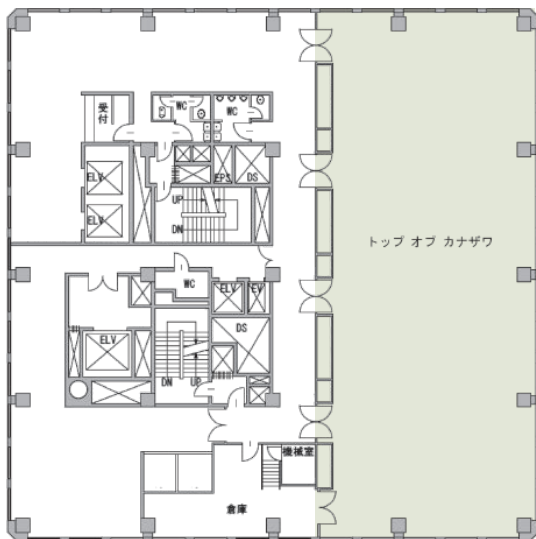

■ 18F

トップ・オブ・カナザワ (スクール)