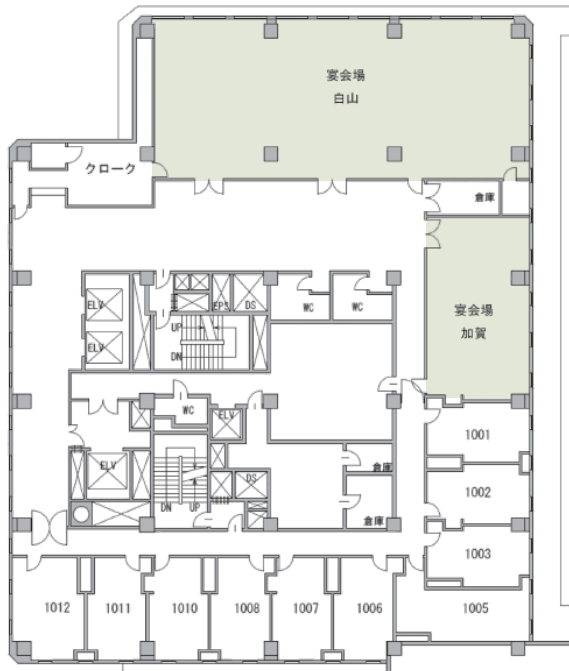

コンベンション会場

■ 10F

白山