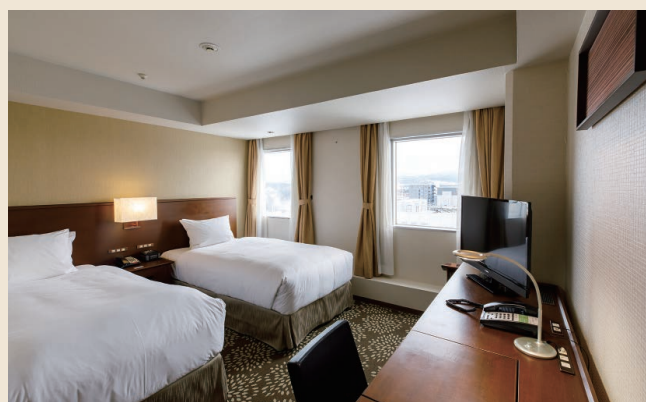

ロビー

客室

■席数  
300席 (トップ・オブ・カナザワ)

■交通機関  
JR金沢駅兼六園口 (東口) より徒歩10分

■利用時間  
9:00~22:00

■受付開始日  
随時

■宿泊施設  
 ・シングル 40室  
 ・ツイン 46室  
 ・ダブル 8室  
 ・その他 7室  
 合計 101室 162名

■飲食関係施設  
 ・オールデイダイニング「KENROKU」……66席  
 ・四川料理「鳳凰」……76席  
 ・ロビーラウンジ「ル・シエル」……20席