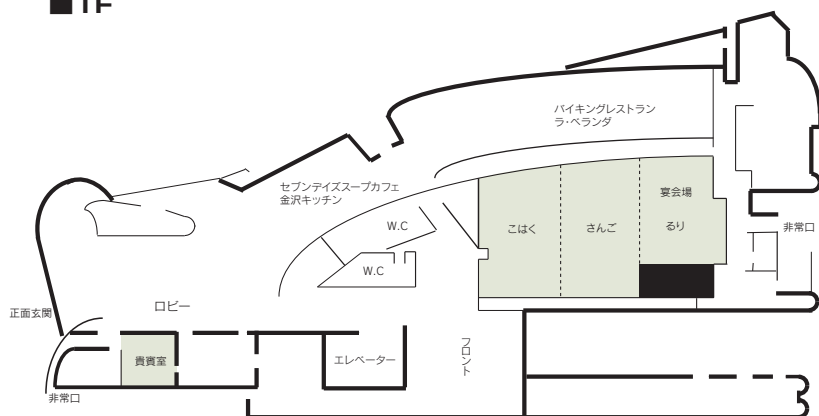

■利用時間
 9:00 ~ 21:00 (1F)
 9:00 ~ 17:00 (14F)

■受付開始日
 使用日の 1 年前

■宿泊施設
 ・シングル 288室 288名
 ・ダブル 12室 24名
 ・ツイン 144室 288名
 合計 444室 600名

■飲食関係施設
 ・バイキングレストラン「ラ・ベランダ」
 ・金沢彩旬
 ・レストラン&バー「アルカンシエール」
 ・セブندデイズスープカフェ「金沢キッチン」

■駐車場
 78台 (先着順・有料)
 満車の場合は提携駐車場案内

■特記事項
 ・Wi-Fi専用回線あり (無料)
 ・冷暖房館内一斉管理、宴会場内個別空調あり

コンベンション会場

■1F

■コンベンション施設

会場名	階	面積 (㎡)	間口×奥行 (m)	天井高 (m)	収容能力(人)				備考	
					固定席	スクール	シアター	ディナー		ビュッフェ
こはく	1	75	6.2 × 10.75	4.8	—	30	50	30	40	
さんご	1	80	6.2 × 10.75	4.8	—	30	50	30	40	
るり	1	60	6.2 × 8.0	4.8	—	30	50	30	40	
2 スパン (こはく、さんご)	1	160	13.1 × 11.64	4.8	—	50	100	50	80	
3 スパン (こはく、さんご、るり)	1	235	19.3 × 11.98	4.8	—	80	120	80	120	
4 スパン (こはく、さんご、るり、ラ・ベランダ)	1	410	19.33 × 19.3	4.8	—	100	200	100	200	
貴賓室	1	13	3.55 × 3.10	2.7	6	—	—	—	—	レイアウト変更不可
アルカンシエール	14	121	10.0 × 13.8	2.2	—	60	60	80	120	

(間口×奥行) は部屋の形状により必ずしも面積と一致しません