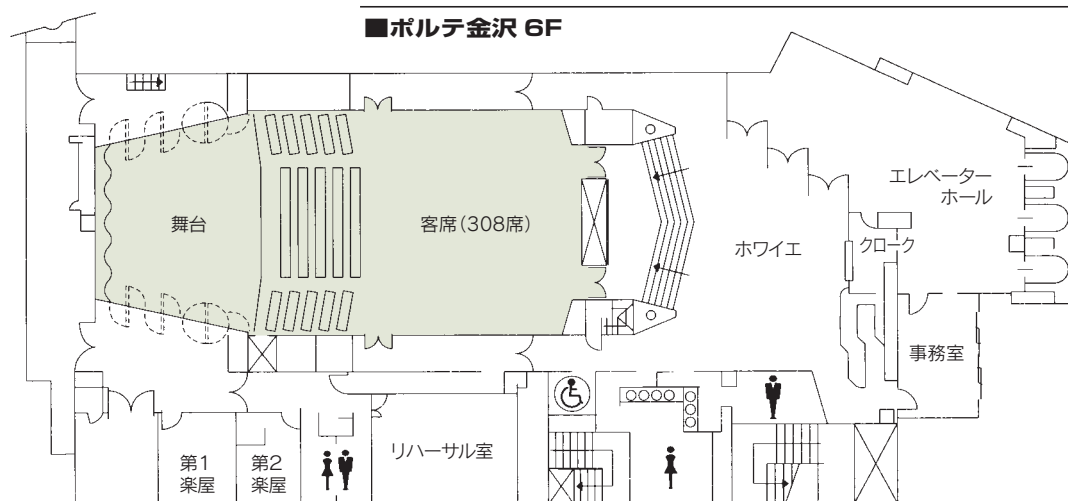

■受付開始日
使用日の1年前の月初め

■宿泊施設
なし

■飲食関係施設
なし

■駐車場
なし

■特記事項
同一建物内に宿泊施設
(ホテル日航金沢) 及び
飲食施設あり

ホワイエ

コンベンション会場

■ポルテ金沢 6F

■コンベンション施設

会場名	階	面積 (㎡)	間口×奥行 (m) (m)	天井高 (m)	収容能力 (人)					備考
					固定席	スクール	シアター	ディナー	ビュッフェ	
ホール	6	1,033	11.46×8.15	—	308	—	—	—	—	
第1楽屋	6	22	—	—	—	—	—	—	—	
第2楽屋	6	18	—	—	—	—	—	—	—	
リハーサル室	6	44	—	—	—	—	—	—	—	

(間口×奥行) は部屋の形状により必ずしも面積と一致しません