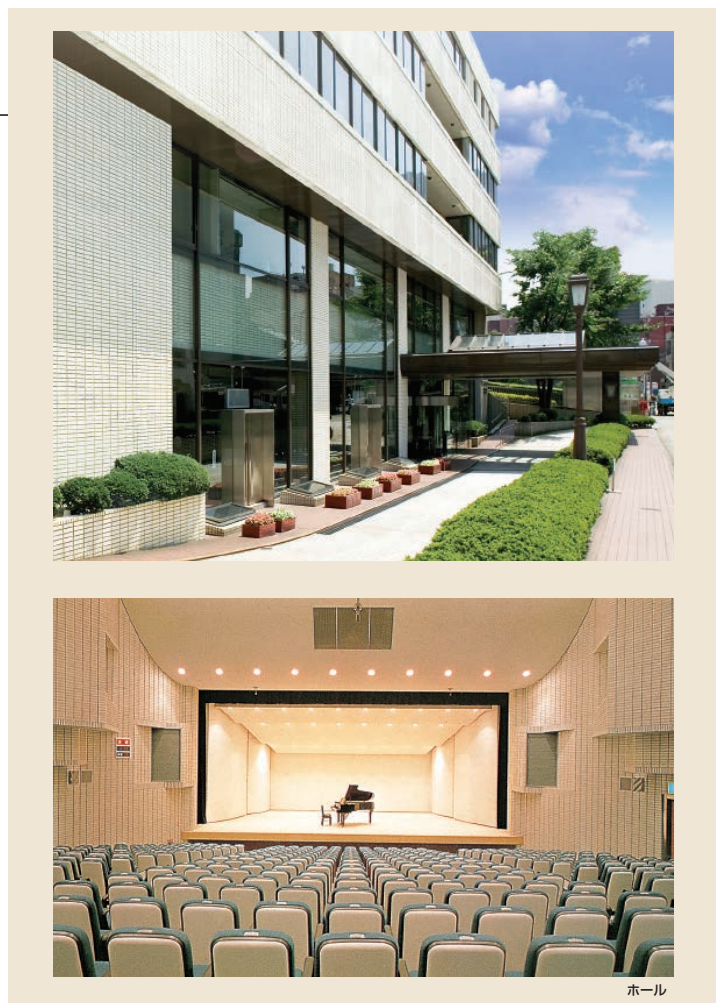

3 石川県文教会館

〒920-0918 金沢市尾山町10-5
 TEL: 076-262-7311 FAX: 076-262-2779
 URL: <http://www.bunkyo.or.jp/>
 E-mail: bunkyo@p2222.nsk.ne.jp

ホール

■席数
590席 (ホール)

■交通機関
 JR 金沢駅よりバス 10分 (南町・尾山神社下車 / 徒歩 2分)
 JR 金沢駅よりタクシー 8分
 小松空港よりバス 50分 (香林坊下車 / 徒歩 10分)

■利用時間
 9:00~22:00
 年末年始 (12月29日~1月3日) 休館

■受付開始日
 使用日の1年前

■宿泊施設
 なし

■飲食関係施設
 喫茶 30席

■駐車場
 なし

■特記事項
 楽屋2室、控室1室
 茶室「洗心庵」

コンベンション会場

■ B1F