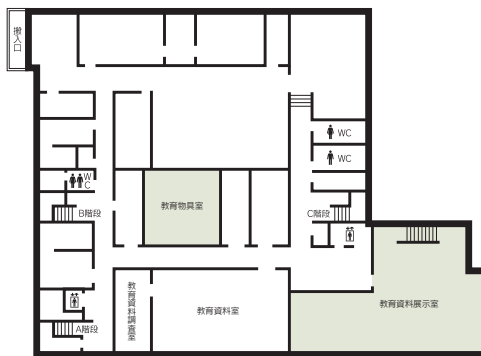

3 石川県文教会館

〒920-0918 金沢市尾山町10-5
 TEL: 076-262-7311 FAX: 076-262-2779
 URL: <http://www.bunkyo.or.jp/>
 E-mail: bunkyo@p2222.nsk.ne.jp

ホール

■席数
590席 (ホール)

■交通機関
 JR 金沢駅よりバス 10分 (南町・尾山神社下車 / 徒歩 2分)
 JR 金沢駅よりタクシー 8分
 小松空港よりバス 50分 (香林坊下車 / 徒歩 10分)

■利用時間
 9:00~22:00
 年末年始 (12月29日~1月3日) 休館

■受付開始日
 使用日の1年前

■宿泊施設
 なし

■飲食関係施設
 喫茶 30席

■駐車場
 なし

■特記事項
 楽屋2室、控室1室
 茶室「洗心庵」

コンベンション会場

■ B1F

■ 1F

■コンベンション施設

会場名	階	面積 (m ²)	間口×奥行 (m) (m)	天井高 (m)	収容能力 (人)					備考
					固定席	スクール	シアター	ディナー	ビュッフェ	
ホール	—	998	—	—	590	—	—	—	—	1階480席、2階110席
201会議室	2	45	6.4× 7.0	2.7	20	—	—	—	—	
202会議室	2	70	5.8×12.0	2.7	—	48	—	—	—	
203会議室	2	43	6.4× 7.0	2.7	—	24	—	—	—	
204会議室	2	50	4.5× 9.2	2.7	—	24	—	—	—	
401会議室	4	142	12.5×11.4	2.7	—	72	—	54	—	
402会議室	4	72	12.5× 5.8	2.7	—	48	—	42	—	
401、402会議室 (大会議室)	4	214	12.5×17.2	2.7	—	120	—	66	—	
403会議室	4	60	7.5× 8.0	2.7	—	30	—	28	—	
404会議室	4	46	6.2× 7.4	2.7	10	—	—	—	—	
405会議室	4	73	9.8× 7.5	2.6	20	—	—	—	—	
406会議室	4	64	9.8× 6.5	2.6	—	30	—	—	—	
407会議室	4	75	9.8× 7.7	2.6	18	—	—	—	—	

(間口×奥行) は部屋の形状により必ずしも面積と一致しません

204 会議室

401、402 会議室

408、409、410 会議室

407 会議室

コンベンション会場

■ 2F

■ 4F