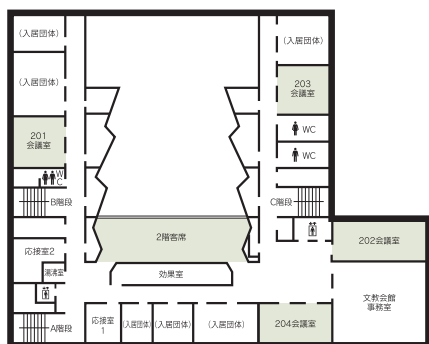

■ 1F

■コンベンション施設

会場名	階	面積 (m ²)	間口×奥行 (m) (m)	天井高 (m)	収容能力 (人)					備考
					固定席	スクール	シアター	ディナー	ビュッフェ	
ホール	—	998	—	—	590	—	—	—	—	1階480席、2階110席
201会議室	2	45	6.4× 7.0	2.7	20	—	—	—	—	
202会議室	2	70	5.8×12.0	2.7	—	48	—	—	—	
203会議室	2	43	6.4× 7.0	2.7	—	24	—	—	—	
204会議室	2	50	4.5× 9.2	2.7	—	24	—	—	—	
401会議室	4	142	12.5×11.4	2.7	—	72	—	54	—	
402会議室	4	72	12.5× 5.8	2.7	—	48	—	42	—	
401、402会議室 (大会議室)	4	214	12.5×17.2	2.7	—	120	—	66	—	
403会議室	4	60	7.5× 8.0	2.7	—	30	—	28	—	
404会議室	4	46	6.2× 7.4	2.7	10	—	—	—	—	
405会議室	4	73	9.8× 7.5	2.6	20	—	—	—	—	
406会議室	4	64	9.8× 6.5	2.6	—	30	—	—	—	
407会議室	4	75	9.8× 7.7	2.6	18	—	—	—	—	

(間口×奥行) は部屋の形状により必ずしも面積と一致しません

204 会議室

401、402 会議室

408、409、410 会議室

407 会議室

コンベンション会場

■ 2F

■ 4F

■ コンベンション施設

会場名	階	面積 (m ²)	間口×奥行 (m) (m)	天井高(m)	収容能力(人)					備考
					固定席	スクール	シアター	ディナー	ビュッフェ	
408会議室(和)	4	27畳	7.2× 6.2	2.3	—	42	—	30	—	
409会議室(和)	4	27畳	7.2× 6.2	2.3	—	42	—	30	—	
410会議室(和)	4	27畳	7.2× 6.2	2.3	—	42	—	30	—	
408、409、410会議室(和室、大会議室)	4	81畳	7.2×18.6	2.3	—	120	—	60	—	

(間口×奥行)は部屋の形状により必ずしも面積と一致しません