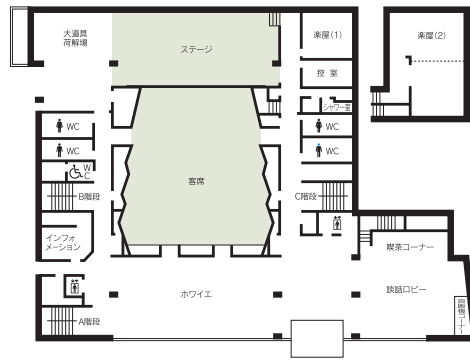

■利用時間
 9:00~22:00
 年末年始 (12月29日~1月3日) 休館

■受付開始日
 使用日の1年前

■宿泊施設
 なし

■飲食関係施設
 喫茶 30席

■駐車場
 なし

■特記事項
 楽屋2室、控室1室
 茶室「洗心庵」

コンベンション会場

■ B1F

■ 1F

■コンベンション施設

会場名	階	面積 (m ²)	間口×奥行 (m) (m)	天井高 (m)	収容能力 (人)					備考
					固定席	スクール	シアター	ディナー	ビュッフェ	
ホール	—	998	—	—	590	—	—	—	—	1階480席、2階110席
201会議室	2	45	6.4× 7.0	2.7	20	—	—	—	—	
202会議室	2	70	5.8×12.0	2.7	—	48	—	—	—	
203会議室	2	43	6.4× 7.0	2.7	—	24	—	—	—	
204会議室	2	50	4.5× 9.2	2.7	—	24	—	—	—	
401会議室	4	142	12.5×11.4	2.7	—	72	—	54	—	
402会議室	4	72	12.5× 5.8	2.7	—	48	—	42	—	
401、402会議室 (大会議室)	4	214	12.5×17.2	2.7	—	120	—	66	—	
403会議室	4	60	7.5× 8.0	2.7	—	30	—	28	—	
404会議室	4	46	6.2× 7.4	2.7	10	—	—	—	—	
405会議室	4	73	9.8× 7.5	2.6	20	—	—	—	—	
406会議室	4	64	9.8× 6.5	2.6	—	30	—	—	—	
407会議室	4	75	9.8× 7.7	2.6	18	—	—	—	—	

(間口×奥行) は部屋の形状により必ずしも面積と一致しません

204 会議室

401、402 会議室

408、409、410 会議室

407 会議室

コンベンション会場

■ 2F

■ 4F

(間口×奥行)は部屋の形状により必ずしも面積と一致しません