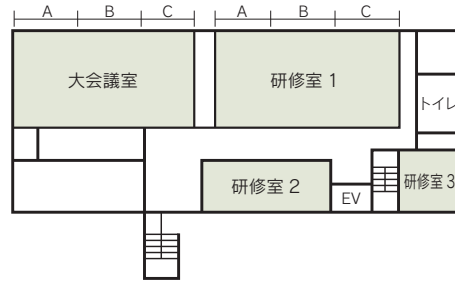

## コンベンション会場

■駐車場  
約60台 (有料/地下1階)  
(営業時間 7:30~21:30)  
年中無休

■特記事項  
なし

### ■コンベンション施設

会場名	階	面積 (㎡)	間口×奥行 (m)	天井高 (m)	収容能力(人)					備考
					固定席	スクール	シアター	ディナー	ビュッフェ	
ホール	1	358	16×22	3.3	—	198	—	—	—	3人掛
大会議室 全室 (A+B+C)	2	279	12×23	3.0	—	96	—	—	—	2人掛
// A	2	98	12×8	3.0	—	30	—	—	—	//
// B	2	99	12×8	3.0	—	30	—	—	—	//
// C	2	82	12×7	3.0	—	20	—	—	—	//
// A+B	2	197	12×16	3.0	—	64	—	—	—	//
// B+C	2	181	12×15	3.0	—	56	—	—	—	//
研修室 1 全室 (A+B+C)	2	285	12×23	3.0	—	144	—	—	—	3人掛
// A	2	82	12×7	3.0	—	30	—	—	—	//
// B	2	99	12×8	3.0	—	45	—	—	—	//
// C	2	104	12×8	3.0	—	45	—	—	—	//
// A+B	2	181	12×15	3.0	—	84	—	—	—	//
// B+C	2	203	12×17	3.0	—	96	—	—	—	//
研修室 2	2	98	6×16	3.0	—	48	—	—	—	//
研修室 3	2	59	7×8	3.0	—	18	—	—	—	//

(間口×奥行) は部屋の形状により必ずしも面積と一致しません