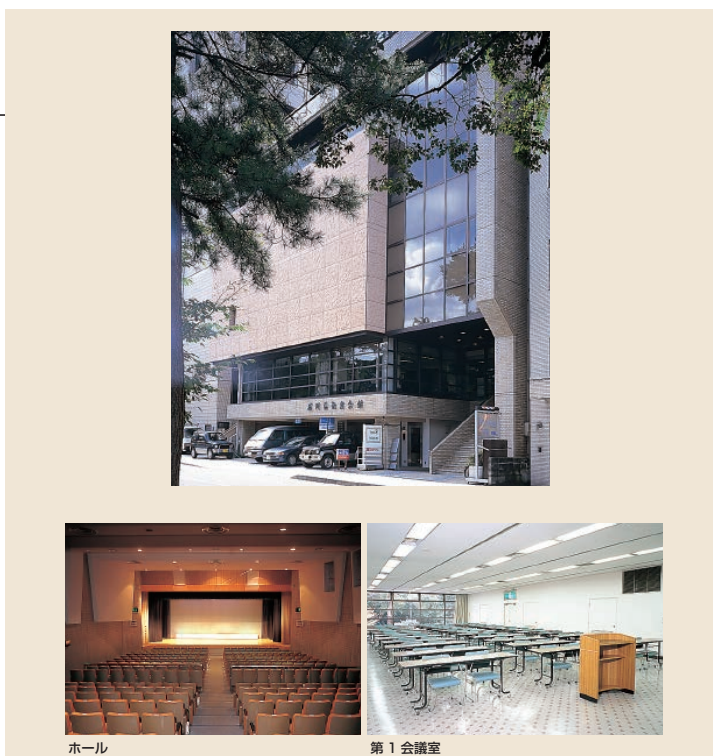

13 石川県教育会館

〒920-0961 金沢市香林坊1-2-40
 TEL: 076-222-1241 FAX: 076-222-1242
 URL: <https://kyouiku-kaikan.com>

■席数
344席 (ホール)

■交通機関
JR金沢駅よりバス15分 (香林坊下車/徒歩2分)
JR金沢駅よりタクシー12分

■利用時間
9:00~21:00

■受付開始日
使用日の1年前

■宿泊施設
なし

■飲食関係施設
ティールーム&バー「ぼっちゃん」……17席

■駐車場
なし

■特記事項
なし

ホール

第1会議室

コンベンション会場

■コンベンション施設

会場名	階	面積 (m ²)	間口×奥行 (m) (m)	天井高(m)	収容能力(人)					備考
					固定席	スクール	シアター	ディナー	ビュッフェ	
ホール	3	243	—	—	344	—	—	—	—	舞台58m ² (10.8×5.4)
第1会議室	2	163	8.5×19.2	2.8	—	80	150	—	—	
第2会議室	4	49	6.2× 7.9	2.5	16	—	—	—	—	
第3会議室	4	54	11.6× 4.6	2.5	20	—	—	—	—	
和室 (A)	2	10畳	3.9× 3.3	2.3	—	10	—	—	—	
和室 (B)	2	20畳	3.9× 7.0	2.3	—	15	—	—	—	

(間口×奥行) は部屋の形状により必ずしも面積と一致しません