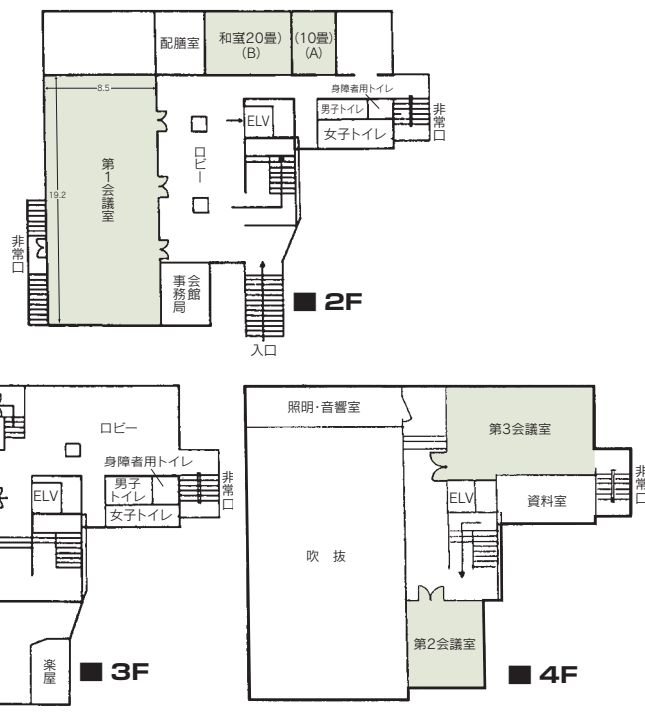

■飲食関係施設
ティールーム&バー「ぼっちゃん」……17席

■駐車場
なし

■特記事項
なし

ホール

第1会議室

コンベンション会場

■コンベンション施設

会場名	階	面積 (m ²)	間口×奥行 (m) (m)	天井高(m)	収容能力(人)					備考
					固定席	スクール	シアター	ディナー	ビュッフェ	
ホール	3	243	—	—	344	—	—	—	—	舞台58m ² (10.8×5.4)
第1会議室	2	163	8.5×19.2	2.8	—	80	150	—	—	
第2会議室	4	49	6.2× 7.9	2.5	16	—	—	—	—	
第3会議室	4	54	11.6× 4.6	2.5	20	—	—	—	—	
和室 (A)	2	10畳	3.9× 3.3	2.3	—	10	—	—	—	
和室 (B)	2	20畳	3.9× 7.0	2.3	—	15	—	—	—	

(間口×奥行) は部屋の形状により必ずしも面積と一致しません