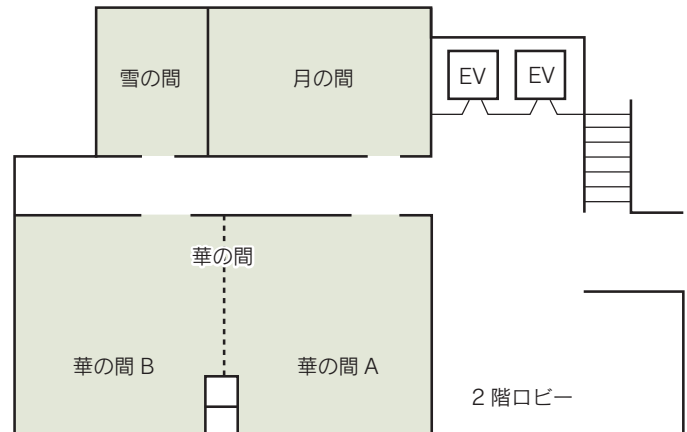

■宿泊施設  
 ・シングル 120室  
 ・ダブル 6室  
 ・ツイン 24室  
 ・トリプル 3室  
 合計 153室

■飲食関係施設  
レストラン「エーデル」 ..... 60席

■駐車場  
立体駐車場25台、平面駐車場9台  
(会議、宴会利用は無料)

■特記事項  
マイク設備(2本まで)、ホワイトボード(1枚まで)無料

## コンベンション会場

■2F

### ■コンベンション施設

会場名	階	面積 (㎡)	間口×奥行 (m)	天井高 (m)	収容能力(人)					備考
					固定席	スクール	シアター	ディナー	ピュッフェ	
華の間 AB	2	115	7.2 × 13.4	2.6	—	60	80	60	—	
華の間 A	2	58	7.2 × 6.8	2.6	—	27	40	24	—	
華の間 B	2	58	7.2 × 6.6	2.6	—	24	40	24	—	
月の間	2	33	4.6 × 6.7	2.6	—	12	20	16	—	
雲の間	2	20	3.9 × 4.6	2.6	—	—	—	8	—	

(間口×奥行) は部屋の形状により必ずしも面積と一致しません