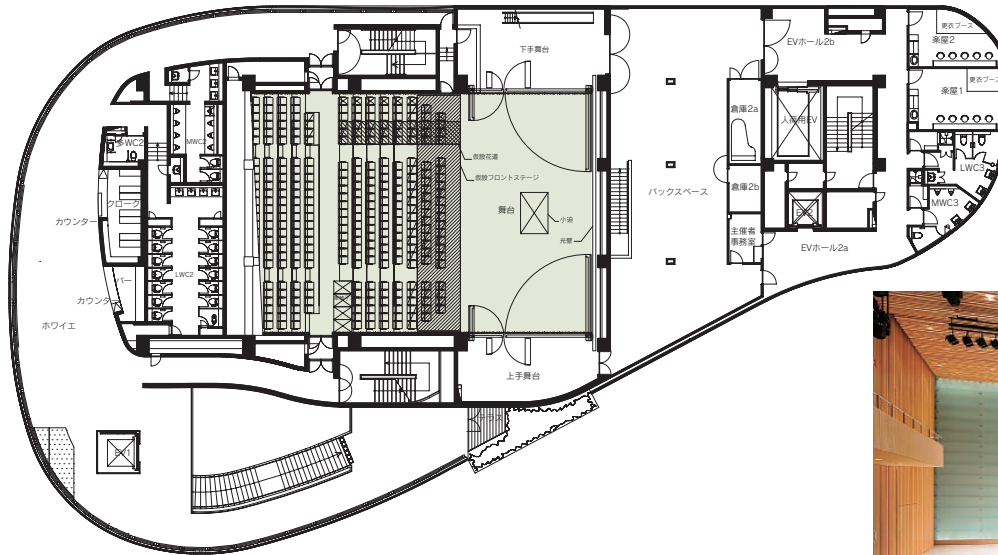

■ 2F

北国新聞赤羽ホール (シューボックス形式)