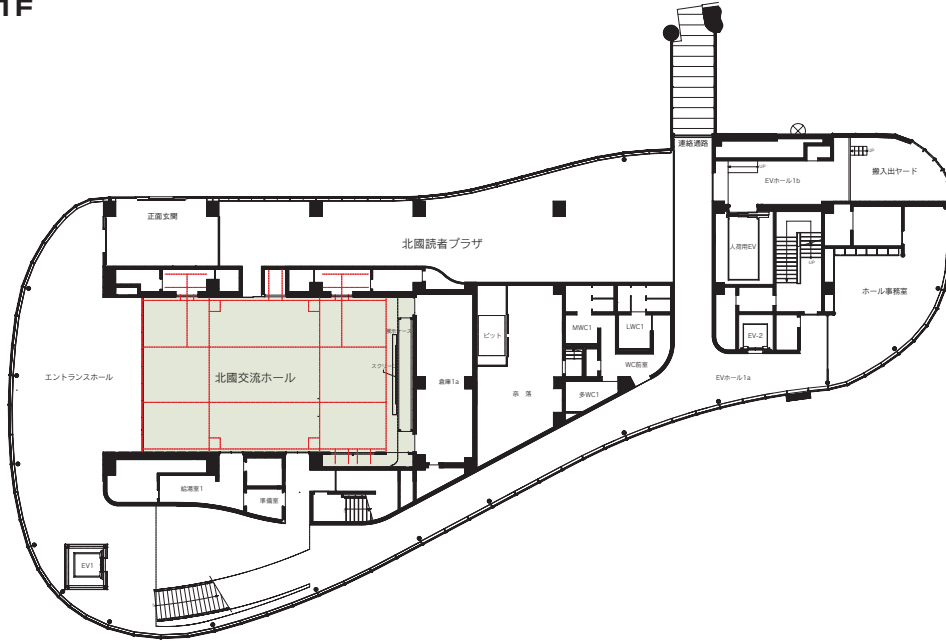

コンベンション会場

■ 1F