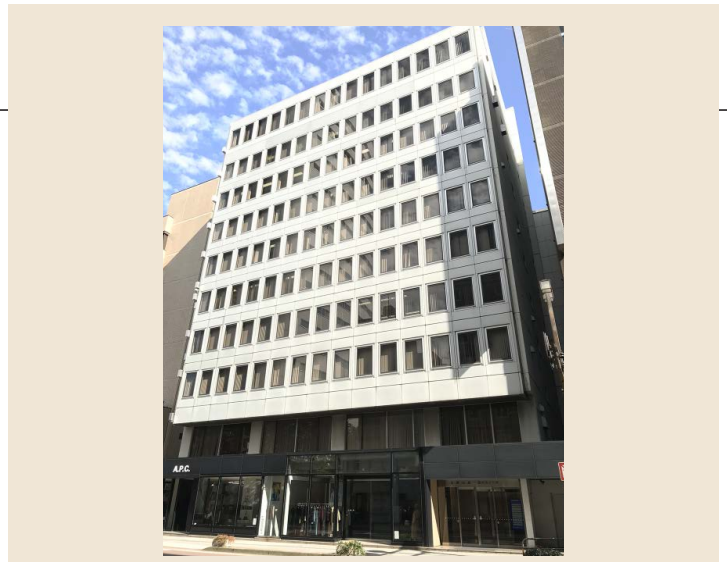

12 香林坊プラザ

〒920-0961 金沢市香林坊1-2-24
 TEL: 076-260-3504 FAX: 076-260-3411
 URL: <http://www.hokkoku.co.jp>
 E-mail: somu@hokkoku.co.jp

香林坊プラザホール

小会議室

■席数
120席 (香林坊プラザホール)

■交通機関
JR 金沢駅よりバス 15分 (香林坊下車 / 徒歩 5分)
JR 金沢駅よりタクシー 10分