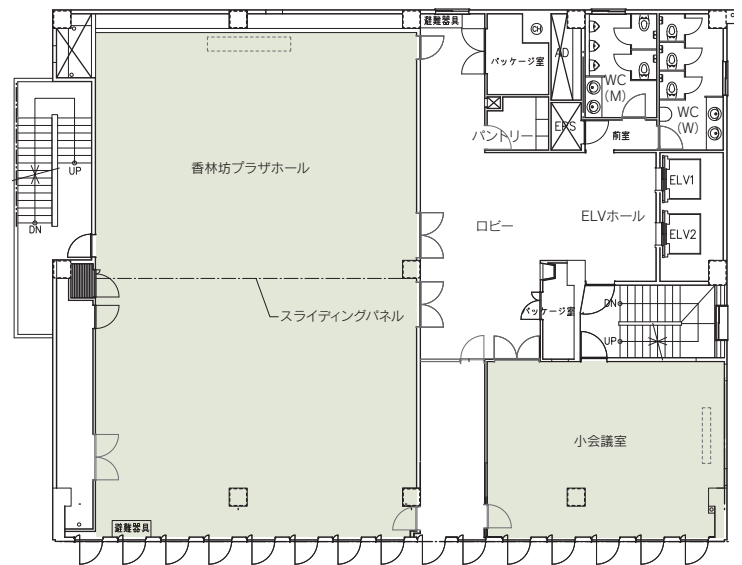

■コンベンション施設

会場名	階	面積 (m ²)	間口×奥行 (m) (m)	天井高(m)	収容能力 (人)					備考
					固定席	スクール	シアター	ディナー	ビュッフェ	
大ホール	10	214	18.8×11.4	2.9	—	120	150	—	—	2分割可
小会議室	10	53	8.7×6.1	2.9	—	16	20	—	—	

(間口×奥行) は部屋の形状により必ずしも面積と一致しません