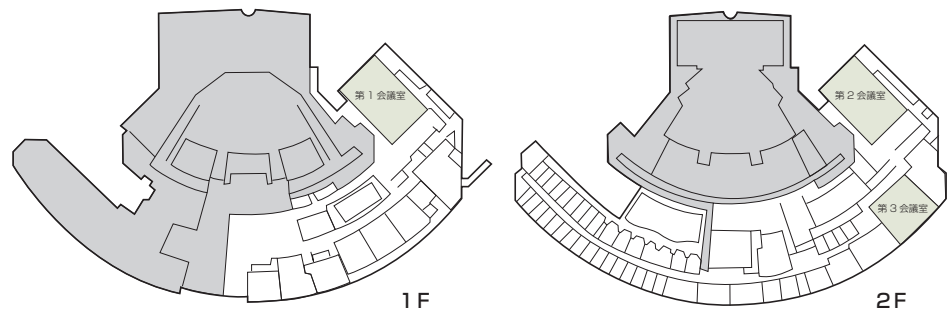

## コンベンション会場

### ■コンベンション施設

会場名	階	面積 (m <sup>2</sup> )	間口×奥行 (m) (m)	天井高(m)	収容能力 (人)					備考
					固定席	スクール	シアター	ディナー	ビュッフェ	
第1会議室	1	306	—	—	—	165	—	—	—	2分割可
第2会議室	2	306	—	—	—	165	—	—	—	2分割可
第3会議室	2	160	—	—	—	84	—	—	—	

(間口×奥行) は部屋の形状により必ずしも面積と一致しません