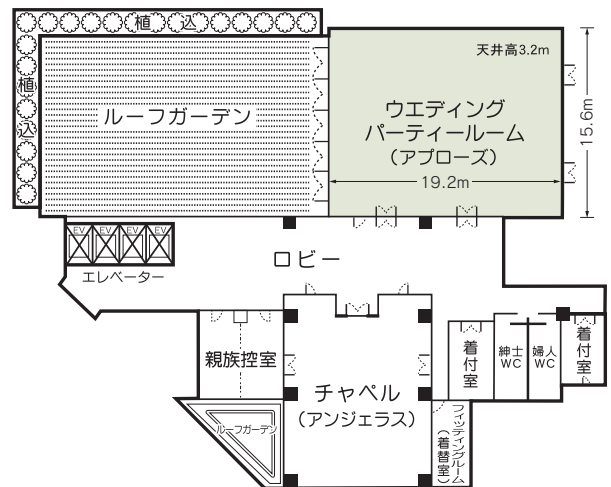

■利用時間
8:00~22:00

■宿泊施設

・ダブル	34室
・ビジネスダブル	25室
・ツイン	17室
・ツインプラス	55室
・スーペリアツイン	13室
・キング	8室
・その他	11室
合計	163室 383名

■飲食関係施設

- ・トップラウンジ&レストラン「ラズベリー」.. 120席 (個室含む)
- ・ダイニング「TSUZUMI」..... 111席 (個室含む)

■駐車場
73台 (有料)

■特記事項
ダイヤモンド全室+ロビー (ホワイエ) は一体化可能1,600㎡

■コンベンション施設

会場名	階	面積 (㎡)	間口×奥行 (m) (m)	天井高(m)	収容能力(人)					備考
					固定席	スクール	シアター	ディナー	ビュッフェ	
ダイヤモンド全室	2	1,200	50.0×23.5	6.0	—	720	1,360	600	1,100	
ダイヤモンドA	2	630	26.2×23.5	6.0	—	336	646	250	400	
ダイヤモンドB	2	300	12.4×23.5	6.0	—	165	320	120	180	
ダイヤモンドC	2	270	11.4×23.5	6.0	—	120	252	100	160	
扇の間	2	91	12.5×7.35	2.7	—	42	76	40	50	2分割可
エメラルド全室	4	580	35.2×16.6	4.0	—	342	700	250	350	2分割可
風月の間	4	122	18.6× 7.3	3.5	—	57	110	50	60	2分割可
藤の間	4	138	10.6×13.0	3.0	—	60	120	60	70	
葵の間	4	45	6.2× 7.3	3.5	—	21	40	20	25	
錦の間	4	45	6.2× 7.3	3.5	—	21	40	20	25	
ウエディングパーティールーム	5	303	19.2×15.6	3.2	—	—	—	100	180	

(間口×奥行) は部屋の形状により必ずしも面積と一致しません

コンベンション会場

■ 2F

■ 4F

■ 3F

■ 5F

2F ダイヤモンド

4F エメラルド