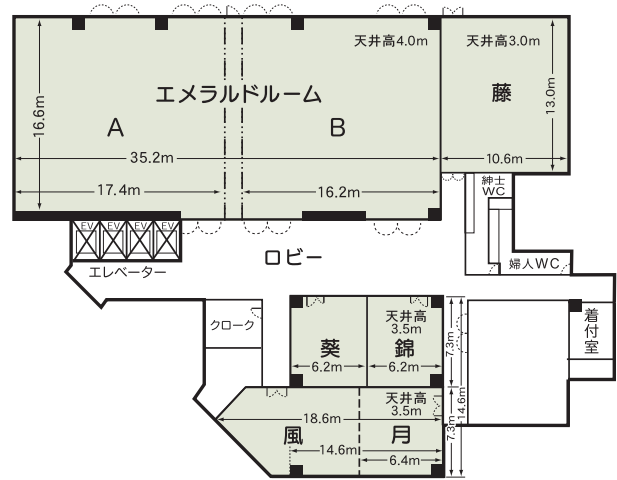

■利用時間
8:00~22:00

■宿泊施設

・ダブル	34室
・ビジネスダブル	25室
・ツイン	17室
・ツインプラス	55室
・スーペリアツイン	13室
・キング	8室
・その他	11室
合計	163室 383名

■飲食関係施設

- ・トップラウンジ&レストラン「ラズベリー」.. 120席 (個室含む)
- ・ダイニング「TSUZUMI」..... 111席 (個室含む)

■駐車場
73台 (有料)

■特記事項
ダイヤモンド全室+ロビー (ホワイエ) は一体化可能1,600㎡

■コンベンション施設

会場名	階	面積 (㎡)	間口×奥行 (m) (m)	天井高(m)	収容能力(人)					備考
					固定席	スクール	シアター	ディナー	ビュッフェ	
ダイヤモンド全室	2	1,200	50.0×23.5	6.0	—	720	1,360	600	1,100	
ダイヤモンドA	2	630	26.2×23.5	6.0	—	336	646	250	400	
ダイヤモンドB	2	300	12.4×23.5	6.0	—	165	320	120	180	
ダイヤモンドC	2	270	11.4×23.5	6.0	—	120	252	100	160	
扇の間	2	91	12.5×7.35	2.7	—	42	76	40	50	2分割可
エメラルド全室	4	580	35.2×16.6	4.0	—	342	700	250	350	2分割可
風月の間	4	122	18.6× 7.3	3.5	—	57	110	50	60	2分割可
藤の間	4	138	10.6×13.0	3.0	—	60	120	60	70	
葵の間	4	45	6.2× 7.3	3.5	—	21	40	20	25	
錦の間	4	45	6.2× 7.3	3.5	—	21	40	20	25	
ウエディングパーティールーム	5	303	19.2×15.6	3.2	—	—	—	100	180	

(間口×奥行) は部屋の形状により必ずしも面積と一致しません

コンベンション会場

■ 2F

■ 4F

■ 3F

■ 5F

2F ダイヤモンド

4F エメラルド