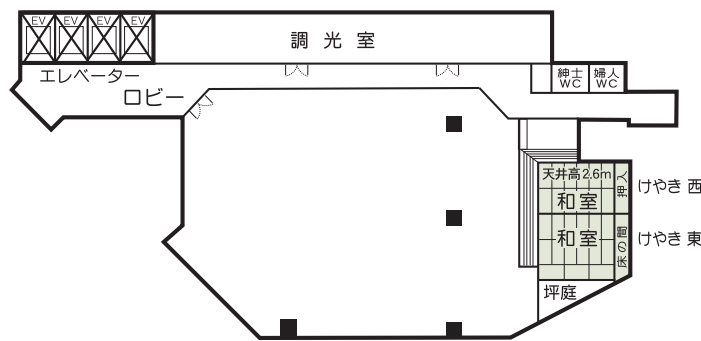

■利用時間
8:00~22:00

■宿泊施設

・ダブル	34室
・ビジネスダブル	25室
・ツイン	17室
・ツインプラス	55室
・スーペリアツイン	13室
・キング	8室
・その他	11室
合計	163室 383名

■飲食関係施設

- ・トップラウンジ&レストラン「ラズベリー」.. 120席 (個室含む)
- ・ダイニング「TSUZUMI」..... 111席 (個室含む)

■駐車場
73台 (有料)

■特記事項
ダイヤモンド全室+ロビー (ホワイエ) は一体化可能1,600㎡

■コンベンション施設

会場名	階	面積 (㎡)	間口×奥行 (m) (m)	天井高(m)	収容能力(人)					備考
					固定席	スクール	シアター	ディナー	ビュッフェ	
ダイヤモンド全室	2	1,200	50.0×23.5	6.0	—	720	1,360	600	1,100	
ダイヤモンドA	2	630	26.2×23.5	6.0	—	336	646	250	400	
ダイヤモンドB	2	300	12.4×23.5	6.0	—	165	320	120	180	
ダイヤモンドC	2	270	11.4×23.5	6.0	—	120	252	100	160	
扇の間	2	91	12.5×7.35	2.7	—	42	76	40	50	2分割可
エメラルド全室	4	580	35.2×16.6	4.0	—	342	700	250	350	2分割可
風月の間	4	122	18.6× 7.3	3.5	—	57	110	50	60	2分割可
藤の間	4	138	10.6×13.0	3.0	—	60	120	60	70	
葵の間	4	45	6.2× 7.3	3.5	—	21	40	20	25	
錦の間	4	45	6.2× 7.3	3.5	—	21	40	20	25	
ウエディングパーティールーム	5	303	19.2×15.6	3.2	—	—	—	100	180	

(間口×奥行) は部屋の形状により必ずしも面積と一致しません

コンベンション会場

■ 2F

■ 4F

■ 3F

■ 5F

2F ダイヤモンド

4F エメラルド