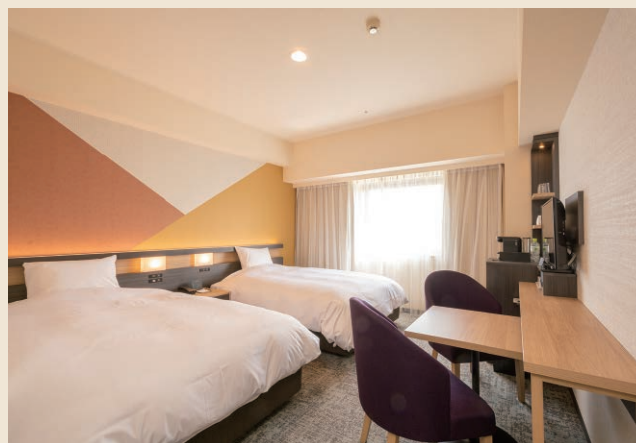

6 ホテル金沢

〒920-0849 金沢市堀川新町1-1
 TEL: 076-223-1111(代) FAX: 076-223-1110
 URL: <http://www.hotelkanazawa.co.jp/>

スーペリアツイン

DINING TSUZUMI

■席数
1,360席 (ダイヤモンド)

■交通機関
 JR金沢駅兼六園口 (東口) より徒歩1分
 北陸自動車道金沢西インターより車18分
 北陸自動車道金沢東インターより車10分
 小松空港より空港連絡バス55分

■利用時間
8:00~22:00

■宿泊施設

・ダブル	34室
・ビジネスダブル	25室
・ツイン	17室
・ツインプラス	55室
・スーペリアツイン	13室
・キング	8室
・その他	11室
合計	163室 383名

■飲食関係施設

- ・トップラウンジ&レストラン「ラズベリー」.. 120席 (個室含む)
- ・ダイニング「TSUZUMI」..... 111席 (個室含む)

■駐車場
73台 (有料)

■特記事項
ダイヤモンド全室+ロビー (ホワイエ) は一体化可能1,600㎡

■コンベンション施設

会場名	階	面積 (㎡)	間口×奥行 (m) (m)	天井高(m)	収容能力(人)					備考
					固定席	スクール	シアター	ディナー	ビュッフェ	
ダイヤモンド全室	2	1,200	50.0×23.5	6.0	—	720	1,360	600	1,100	
ダイヤモンドA	2	630	26.2×23.5	6.0	—	336	646	250	400	
ダイヤモンドB	2	300	12.4×23.5	6.0	—	165	320	120	180	
ダイヤモンドC	2	270	11.4×23.5	6.0	—	120	252	100	160	
扇の間	2	91	12.5×7.35	2.7	—	42	76	40	50	2分割可
エメラルド全室	4	580	35.2×16.6	4.0	—	342	700	250	350	2分割可
風月の間	4	122	18.6× 7.3	3.5	—	57	110	50	60	2分割可
藤の間	4	138	10.6×13.0	3.0	—	60	120	60	70	
葵の間	4	45	6.2× 7.3	3.5	—	21	40	20	25	
錦の間	4	45	6.2× 7.3	3.5	—	21	40	20	25	
ウエディングパーティールーム	5	303	19.2×15.6	3.2	—	—	—	100	180	

(間口×奥行) は部屋の形状により必ずしも面積と一致しません

コンベンション会場

■ 2F

■ 4F

■ 3F

■ 5F

2F ダイヤモンド

4F エメラルド