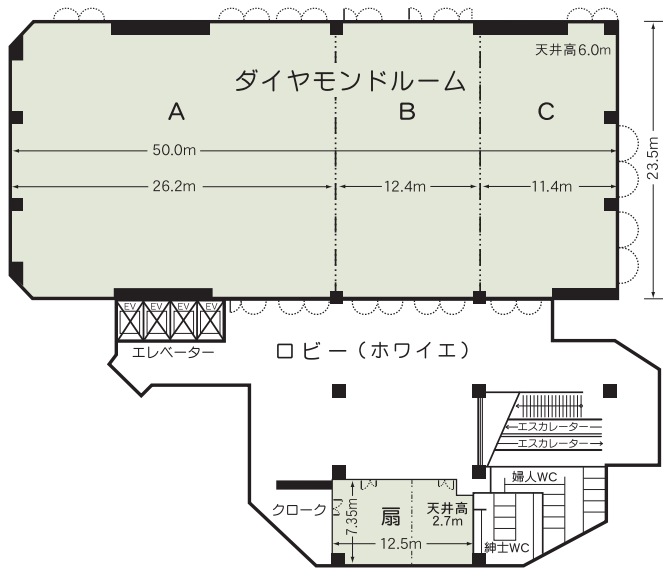

■利用時間
8:00~22:00

■宿泊施設

・ダブル	34室
・ビジネスダブル	25室
・ツイン	17室
・ツインプラス	55室
・スーペリアツイン	13室
・キング	8室
・その他	11室
合計	163室 383名

■飲食関係施設

- ・トップラウンジ&レストラン「ラズベリー」.. 120席 (個室含む)
- ・ダイニング「TSUZUMI」..... 111席 (個室含む)

■駐車場
73台 (有料)

■特記事項
ダイヤモンド全室+ロビー (ホワイエ) は一体化可能1,600㎡

■コンベンション施設

会場名	階	面積 (㎡)	間口×奥行 (m) (m)	天井高(m)	収容能力(人)					備考
					固定席	スクール	シアター	ディナー	ビュッフェ	
ダイヤモンド全室	2	1,200	50.0×23.5	6.0	—	720	1,360	600	1,100	
ダイヤモンドA	2	630	26.2×23.5	6.0	—	336	646	250	400	
ダイヤモンドB	2	300	12.4×23.5	6.0	—	165	320	120	180	
ダイヤモンドC	2	270	11.4×23.5	6.0	—	120	252	100	160	
扇の間	2	91	12.5×7.35	2.7	—	42	76	40	50	2分割可
エメラルド全室	4	580	35.2×16.6	4.0	—	342	700	250	350	2分割可
風月の間	4	122	18.6× 7.3	3.5	—	57	110	50	60	2分割可
藤の間	4	138	10.6×13.0	3.0	—	60	120	60	70	
葵の間	4	45	6.2× 7.3	3.5	—	21	40	20	25	
錦の間	4	45	6.2× 7.3	3.5	—	21	40	20	25	
ウエディングパーティールーム	5	303	19.2×15.6	3.2	—	—	—	100	180	

(間口×奥行) は部屋の形状により必ずしも面積と一致しません

コンベンション会場

■ 2F

■ 4F

■ 3F

■ 5F

2F ダイヤモンド

4F エメラルド