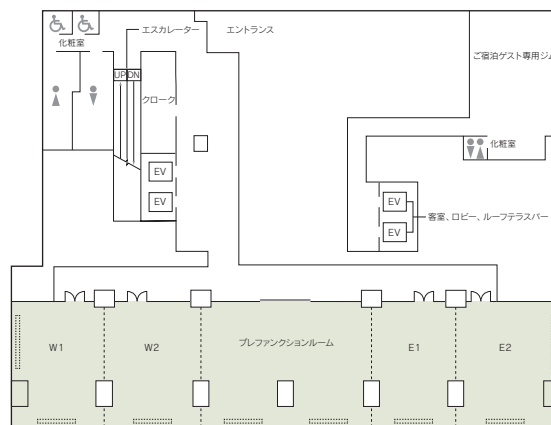

■交通機関  
金沢駅金沢港口 (西口) より徒歩2分

■利用時間  
9:00 ~ 22:00

■受付開始日  
随時

■宿泊施設  
 ・ツイン 104室  
 ・キング 142室  
 ・スイート 7室  
 合計 253室

■飲食関係施設  
 ・FIVE - Grill & Lounge ..... 188席  
 ・RoofTerrace Bar ..... 61席

■駐車場  
243台 (クロスゲート金沢) / 有料

### ■コンベンション施設

会場名	階	面積 (㎡)	間口×奥行 (m)	天井高 (m)	収容能力(人)					備考
					固定席	スクール	シアター	ディナー	ピュウフェ	
W	2	169	15.7 × 10.7	4.3	—	60	108	63	70	
W1	2	79	7.3 × 10.7	4.3	—	42	70	27	—	
W2	2	90	8.4 × 10.7	4.3	—	42	64	36	—	
PFR (プレファンクションルーム)	2	160	14.8 × 10.7	4.3	—	—	—	54	60	
E	2	171	15.7 × 10.7	4.3	—	60	108	63	70	
E1	2	79	7.3 × 10.7	4.3	—	42	70	27	—	
E2	2	92	8.4 × 10.7	4.3	—	42	64	36	—	
W+PFR+E	2	500	46.3 × 10.7	4.3	—	200	300	130	200	

(間口×奥行) は部屋の形状により必ずしも面積と一致しません