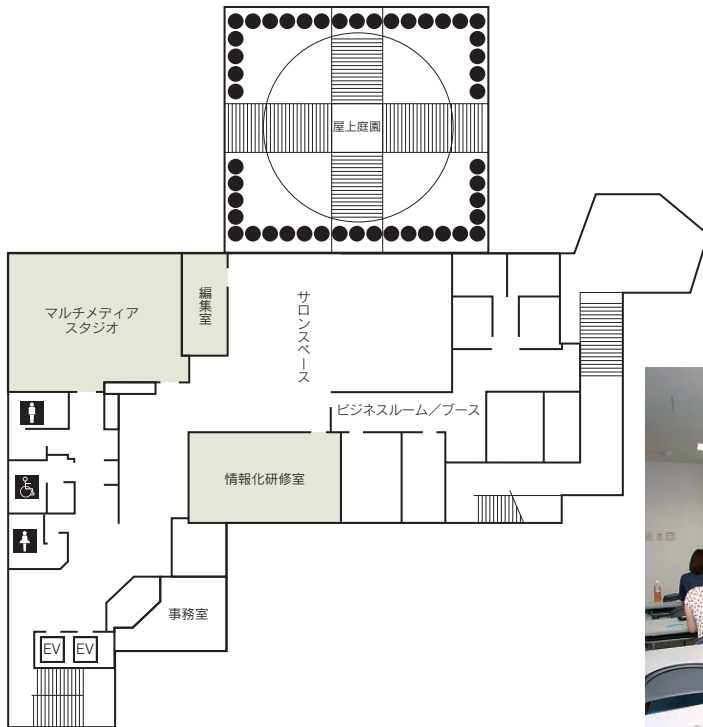

■宿泊施設
なし

■飲食関係施設
なし

■駐車場
なし

■特記事項
金沢エムザ (百貨店) 隣接
ANAホリデー・イン金沢スカイ (ホテル) 近接

テラス

研修室 3

受付

■コンベンション施設

会場名	階	面積 (m ²)	間口×奥行 (m) (m)	天井高 (m)	収容能力 (人)					備考
					固定席	スクール	シアター	ディナー	ビュッフェ	
交流室 (ホール)	6	318	24.0×13.2	3.8	—	144	—	—	—	2分割可
控室1	6	13	4.7× 3.0	2.5	—	4	—	—	—	
控室2	6	16	4.2× 3.0	2.5	—	4	—	—	—	
研修室1	5	105	13.4× 7.8	2.5	—	50	—	—	—	
研修室2	5	66	7.8× 8.5	2.7	—	32	—	—	—	
研修室3	5	62	6.8× 8.5	2.7	—	26	—	—	—	
会議室1	5	28	3.2× 8.5	2.7	—	12	—	—	—	
会議室2	5	28	3.2× 8.5	2.7	—	12	—	—	—	
情報化研修室	4	55	9.5× 5.7	2.6	—	22	—	—	—	
マルチメディアスタジオ	4	95	10.5× 8.2	3.1	—	—	—	—	—	
編集室	4	14	6.1× 2.7	2.6	—	—	—	—	—	

(間口×奥行) は部屋の形状により必ずしも面積と一致しません

コンベンション会場

■ 4F

マルチメディアスタジオ

情報化研修室

■ 5F

会議室

■ 6F

交流室