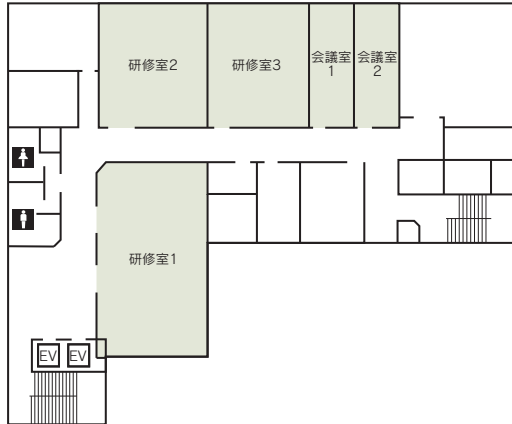

会場名	階	面積 (m ²)	間口×奥行 (m) (m)	天井高 (m)	収容能力 (人)					備考
					固定席	スクール	シアター	ディナー	ビュッフェ	
交流室 (ホール)	6	318	24.0×13.2	3.8	—	144	—	—	—	2分割可
控室1	6	13	4.7× 3.0	2.5	—	4	—	—	—	
控室2	6	16	4.2× 3.0	2.5	—	4	—	—	—	
研修室1	5	105	13.4× 7.8	2.5	—	50	—	—	—	
研修室2	5	66	7.8× 8.5	2.7	—	32	—	—	—	
研修室3	5	62	6.8× 8.5	2.7	—	26	—	—	—	
会議室1	5	28	3.2× 8.5	2.7	—	12	—	—	—	
会議室2	5	28	3.2× 8.5	2.7	—	12	—	—	—	
情報化研修室	4	55	9.5× 5.7	2.6	—	22	—	—	—	
マルチメディアスタジオ	4	95	10.5× 8.2	3.1	—	—	—	—	—	
編集室	4	14	6.1× 2.7	2.6	—	—	—	—	—	

(間口×奥行) は部屋の形状により必ずしも面積と一致しません

コンベンション会場

■ 4F

マルチメディアスタジオ

情報化研修室

■ 5F

会議室

■ 6F

交流室