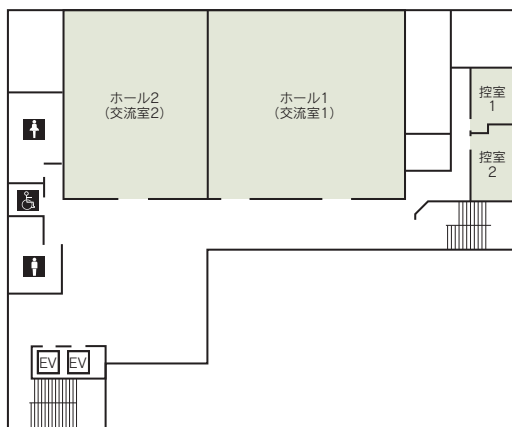

会場名	階	面積 (m ²)	間口×奥行 (m) (m)	天井高 (m)	収容能力 (人)					備考
					固定席	スクール	シアター	ディナー	ビュッフェ	
交流室 (ホール)	6	318	24.0×13.2	3.8	—	144	—	—	—	2分割可
控室1	6	13	4.7× 3.0	2.5	—	4	—	—	—	
控室2	6	16	4.2× 3.0	2.5	—	4	—	—	—	
研修室1	5	105	13.4× 7.8	2.5	—	50	—	—	—	
研修室2	5	66	7.8× 8.5	2.7	—	32	—	—	—	
研修室3	5	62	6.8× 8.5	2.7	—	26	—	—	—	
会議室1	5	28	3.2× 8.5	2.7	—	12	—	—	—	
会議室2	5	28	3.2× 8.5	2.7	—	12	—	—	—	
情報化研修室	4	55	9.5× 5.7	2.6	—	22	—	—	—	
マルチメディアスタジオ	4	95	10.5× 8.2	3.1	—	—	—	—	—	
編集室	4	14	6.1× 2.7	2.6	—	—	—	—	—	

(間口×奥行) は部屋の形状により必ずしも面積と一致しません

コンベンション会場

■ 4F

マルチメディアスタジオ

情報化研修室

■ 5F

会議室

■ 6F

交流室