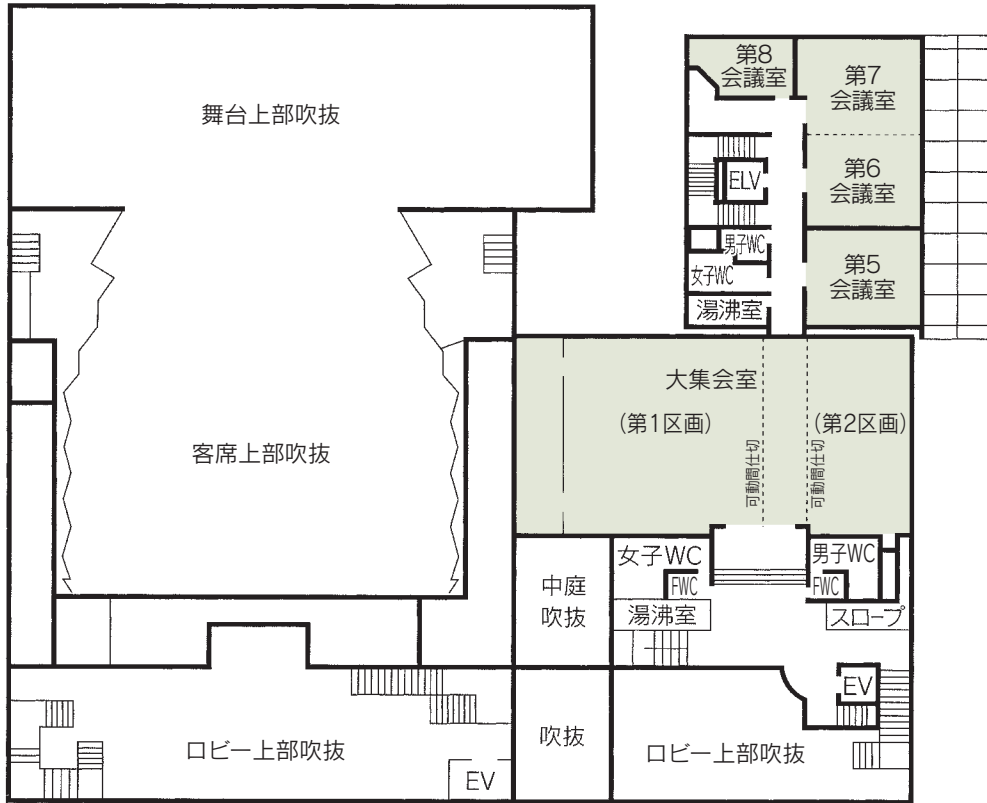

■宿泊施設
なし

■飲食関係施設
喫茶「ほんだの森」……………40席

■駐車場
76台 (有料)

■特記事項
ホールの楽屋として、第1~4、A~Dの8部屋を使用できます。
大集会室1区画、大練習室、第5会議室内にはスクリーンが
設置されています。

コンベンション会場

■全体見取図

■コンベンション施設

会場名	階	面積 (m ²)	間口×奥行 (m) (m)	天井高(m)	収容能力 (人)					備考
					固定席	スクール	シアター	ディナー	ビュッフェ	
ホール	—	1,403	—	—	1,919	—	—	—	—	1階1,230席、2階689席
大集会室 全室	2	363	26.1×14.9	3.2	—	270	400	—	—	
大集会室 第1区画	2	221	15.9×14.9	3.2	—	150	—	—	—] 一体利用可
大集会室 第2区画	2	100	7.4×14.9	3.2	—	90	—	—	—	
第1会議室	3	34	7.6× 4.8	3.0	18	—	—	—	—	
第2会議室	3	33	7.3× 4.7	3.0	18	—	—	—	—	
第3会議室	3	49	7.1× 7.1	3.0	—	36	—	—	—] 一体利用可
第4会議室	3	54	7.7× 7.1	3.0	—	36	—	—	—	
第5会議室	2	53	7.0× 7.6	2.6	36	—	—	—	—	
第6会議室	2	51	6.8× 7.6	2.6	36	—	—	—	—	
第7会議室	2	54	7.2× 7.6	2.6	36	—	—	—	—] 一体利用可
第8会議室	2	25	7.0× 4.1	2.6	12	—	—	—	—	
第9会議室	1	124	9.8×12.7	2.8	—	72	—	—	—] 一体利用可
第10会議室	1	76	9.8× 7.9	2.8	—	45	—	—	—	
談話室	3	47	7.2× 6.9	2.8	10	—	—	—	—	
練習室	B1	50	11.5× 4.4	2.4	—	20	—	—	—	
大練習室	3	177	21.1× 8.7	3.1	—	90	—	—	—	

(間口×奥行) は部屋の形状により必ずしも面積と一致しません

コンベンション会場

ホール

■ 1F

■ B1F

コンベンション会場（歌劇座）

■ 2F

大集会室

■ 3F

第3・4会議室