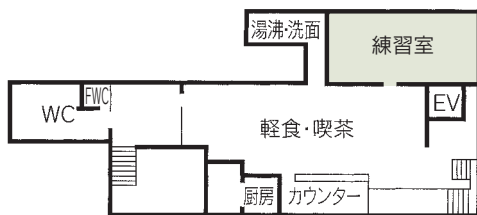

■宿泊施設
なし

■飲食関係施設
喫茶「ほんだの森」……………40席

■駐車場
76台 (有料)

■特記事項
ホールの楽屋として、第1~4、A~Dの8部屋を使用できます。
大集会室1区画、大練習室、第5会議室内にはスクリーンが
設置されています。

コンベンション会場

■全体見取図

■コンベンション施設

会場名	階	面積 (m ²)	間口×奥行 (m) (m)	天井高(m)	収容能力 (人)					備考
					固定席	スクール	シアター	ディナー	ビュッフェ	
ホール	—	1,403	—	—	1,919	—	—	—	—	1階1,230席、2階689席
大集会室 全室	2	363	26.1×14.9	3.2	—	270	400	—	—	
大集会室 第1区画	2	221	15.9×14.9	3.2	—	150	—	—	—] 一体利用可
大集会室 第2区画	2	100	7.4×14.9	3.2	—	90	—	—	—	
第1会議室	3	34	7.6× 4.8	3.0	18	—	—	—	—	
第2会議室	3	33	7.3× 4.7	3.0	18	—	—	—	—	
第3会議室	3	49	7.1× 7.1	3.0	—	36	—	—	—] 一体利用可
第4会議室	3	54	7.7× 7.1	3.0	—	36	—	—	—	
第5会議室	2	53	7.0× 7.6	2.6	36	—	—	—	—	
第6会議室	2	51	6.8× 7.6	2.6	36	—	—	—	—	
第7会議室	2	54	7.2× 7.6	2.6	36	—	—	—	—] 一体利用可
第8会議室	2	25	7.0× 4.1	2.6	12	—	—	—	—	
第9会議室	1	124	9.8×12.7	2.8	—	72	—	—	—] 一体利用可
第10会議室	1	76	9.8× 7.9	2.8	—	45	—	—	—	
談話室	3	47	7.2× 6.9	2.8	10	—	—	—	—	
練習室	B1	50	11.5× 4.4	2.4	—	20	—	—	—	
大練習室	3	177	21.1× 8.7	3.1	—	90	—	—	—	

(間口×奥行) は部屋の形状により必ずしも面積と一致しません

コンベンション会場

ホール

■ 1F

■ B1F

コンベンション会場（歌劇座）

■ 2F

大集会室

■ 3F

第3・4会議室