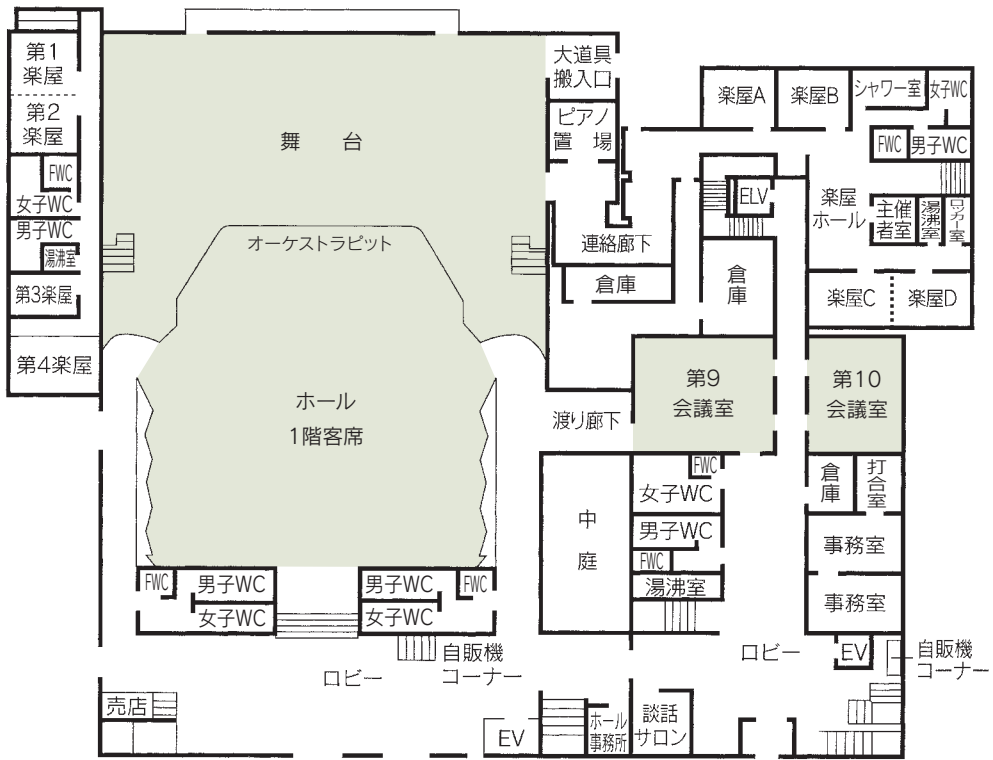

■宿泊施設
なし

■飲食関係施設
喫茶「ほんだの森」……………40席

■駐車場
76台 (有料)

■特記事項
ホールの楽屋として、第1~4、A~Dの8部屋を使用できます。
大集会室1区画、大練習室、第5会議室内にはスクリーンが
設置されています。

コンベンション会場

■全体見取図

■コンベンション施設

会場名	階	面積 (m ²)	間口×奥行 (m) (m)	天井高(m)	収容能力 (人)					備考
					固定席	スクール	シアター	ディナー	ビュッフェ	
ホール	—	1,403	—	—	1,919	—	—	—	—	1階1,230席、2階689席
大集会室 全室	2	363	26.1×14.9	3.2	—	270	400	—	—	
大集会室 第1区画	2	221	15.9×14.9	3.2	—	150	—	—	—] 一体利用可
大集会室 第2区画	2	100	7.4×14.9	3.2	—	90	—	—	—	
第1会議室	3	34	7.6× 4.8	3.0	18	—	—	—	—	
第2会議室	3	33	7.3× 4.7	3.0	18	—	—	—	—	
第3会議室	3	49	7.1× 7.1	3.0	—	36	—	—	—] 一体利用可
第4会議室	3	54	7.7× 7.1	3.0	—	36	—	—	—	
第5会議室	2	53	7.0× 7.6	2.6	36	—	—	—	—	
第6会議室	2	51	6.8× 7.6	2.6	36	—	—	—	—	
第7会議室	2	54	7.2× 7.6	2.6	36	—	—	—	—] 一体利用可
第8会議室	2	25	7.0× 4.1	2.6	12	—	—	—	—	
第9会議室	1	124	9.8×12.7	2.8	—	72	—	—	—] 一体利用可
第10会議室	1	76	9.8× 7.9	2.8	—	45	—	—	—	
談話室	3	47	7.2× 6.9	2.8	10	—	—	—	—	
練習室	B1	50	11.5× 4.4	2.4	—	20	—	—	—	
大練習室	3	177	21.1× 8.7	3.1	—	90	—	—	—	

(間口×奥行) は部屋の形状により必ずしも面積と一致しません

コンベンション会場

ホール

■ 1F

■ B1F

コンベンション会場（歌劇座）

■ 2F

大集会室

■ 3F

第3・4会議室