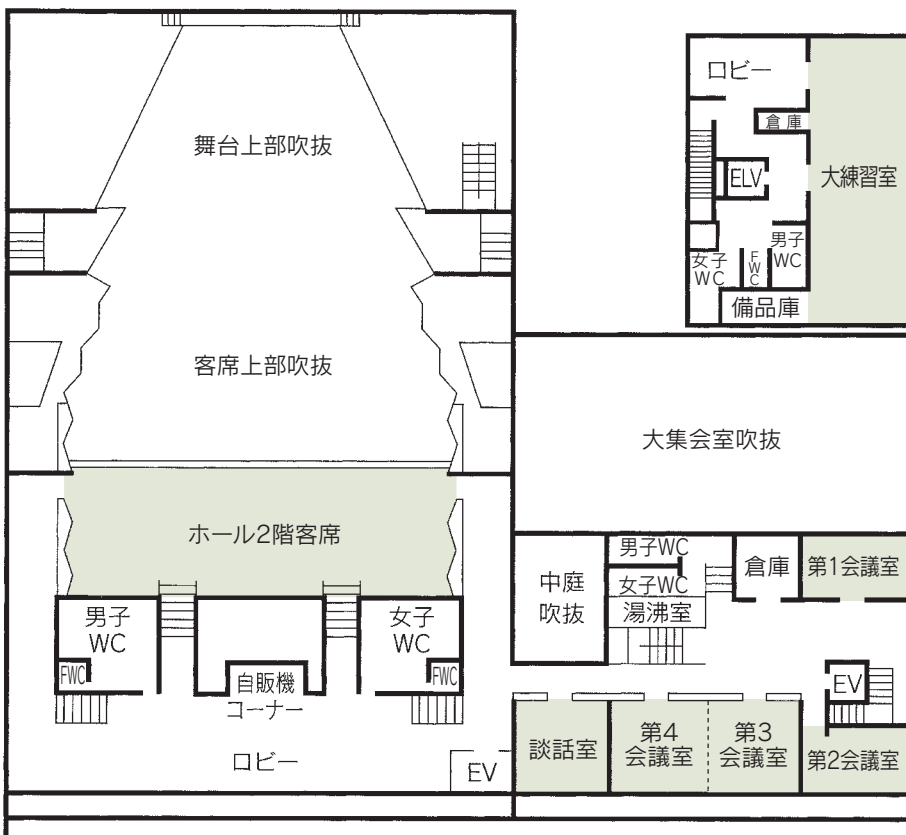

■宿泊施設
なし

■飲食関係施設
喫茶「ほんだの森」……………40席

■駐車場
76台 (有料)

■特記事項
ホールの楽屋として、第1~4、A~Dの8部屋を使用できます。
大集会室1区画、大練習室、第5会議室内にはスクリーンが
設置されています。

コンベンション会場

■全体見取図

■コンベンション施設

会場名	階	面積 (m ²)	間口×奥行 (m) (m)	天井高(m)	収容能力 (人)					備考
					固定席	スクール	シアター	ディナー	ビュッフェ	
ホール	—	1,403	—	—	1,919	—	—	—	—	1階1,230席、2階689席
大集会室 全室	2	363	26.1×14.9	3.2	—	270	400	—	—	
大集会室 第1区画	2	221	15.9×14.9	3.2	—	150	—	—	—] 一体利用可
大集会室 第2区画	2	100	7.4×14.9	3.2	—	90	—	—	—	
第1会議室	3	34	7.6× 4.8	3.0	18	—	—	—	—	
第2会議室	3	33	7.3× 4.7	3.0	18	—	—	—	—	
第3会議室	3	49	7.1× 7.1	3.0	—	36	—	—	—] 一体利用可
第4会議室	3	54	7.7× 7.1	3.0	—	36	—	—	—	
第5会議室	2	53	7.0× 7.6	2.6	36	—	—	—	—	
第6会議室	2	51	6.8× 7.6	2.6	36	—	—	—	—	
第7会議室	2	54	7.2× 7.6	2.6	36	—	—	—	—] 一体利用可
第8会議室	2	25	7.0× 4.1	2.6	12	—	—	—	—	
第9会議室	1	124	9.8×12.7	2.8	—	72	—	—	—] 一体利用可
第10会議室	1	76	9.8× 7.9	2.8	—	45	—	—	—	
談話室	3	47	7.2× 6.9	2.8	10	—	—	—	—	
練習室	B1	50	11.5× 4.4	2.4	—	20	—	—	—	
大練習室	3	177	21.1× 8.7	3.1	—	90	—	—	—	

(間口×奥行) は部屋の形状により必ずしも面積と一致しません

コンベンション会場

ホール

■ 1F

■ B1F

コンベンション会場（歌劇座）

■ 2F

大集会室

■ 3F

第3・4会議室