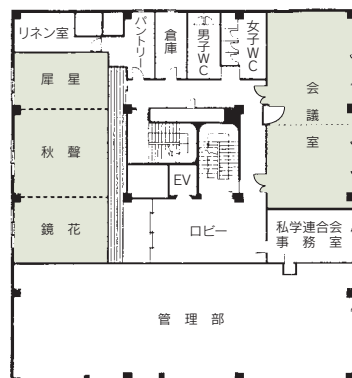

5 ホテル金沢兼六荘

(日本私立学校振興・共済事業団 金沢宿泊所)

〒920-0918 金沢市尾山町6-40
 TEL: 076-232-1239 FAX: 076-232-1245
 URL: <http://www.kenrokusou.com>
 E-mail: info@kenrokusou.com

■席数
60席 (会議室)

■交通機関
JR金沢駅よりバス10分 (南町下車/徒歩4分)
JR金沢駅よりタクシー8分

■利用時間
9:00~21:00

■受付開始日
使用日の1年前の月初め

■宿泊施設
 ・シングル 28室
 ・ツイン 18室
 ・トリプル 12室
 ・その他 2室
 合計 60室 104名

■飲食関係施設
和食「雪づり」.....50席

■駐車場
16台 (有料) 2時間無料

■特記事項
なし

コンベンション会場

■ 2F

■コンベンション施設

会場名	階	面積 (㎡)	間口×奥行 (m) (m)	天井高(m)	収容能力 (人)					備考
					固定席	スクール	シアター	ディナー	ビュッフェ	
会議室	2	88	—	—	—	40	60	40	40	2分割可
和室	2	49畳	—	—	—	70	—	50	—	3分割可

(間口×奥行) は部屋の形状により必ずしも面積と一致しません