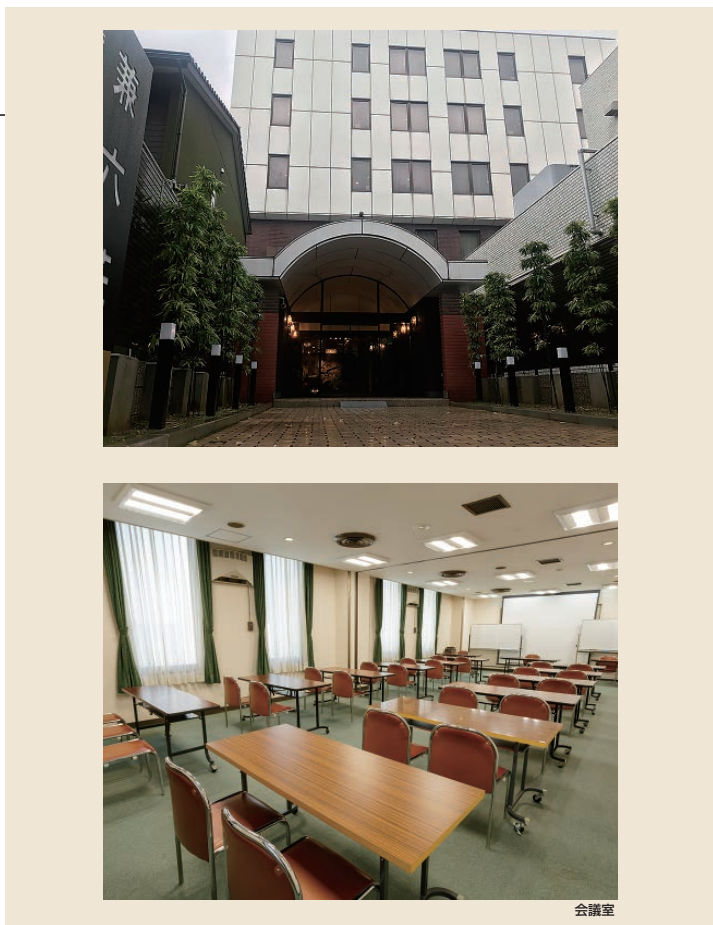

5 ホテル金沢兼六荘

(日本私立学校振興・共済事業団 金沢宿泊所)

〒920-0918 金沢市尾山町6-40
 TEL: 076-232-1239 FAX: 076-232-1245
 URL: <http://www.kenrokusou.com>
 E-mail: info@kenrokusou.com

■席数
60席 (会議室)

■交通機関
JR金沢駅よりバス10分 (南町下車/徒歩4分)
JR金沢駅よりタクシー8分

■利用時間
9:00~21:00

■受付開始日
使用日の1年前の月初め

■宿泊施設
 ・シングル 28室
 ・ツイン 18室
 ・トリプル 12室
 ・その他 2室
 合計 60室 104名

■飲食関係施設
和食「雪づり」.....50席

■駐車場
16台 (有料) 2時間無料

■特記事項
なし

コンベンション会場

■ 2F