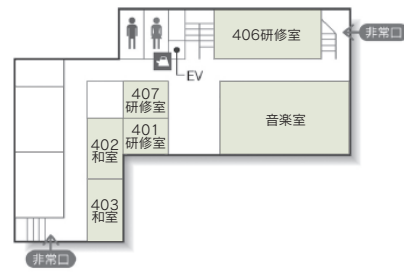

会場名	階	面積 (㎡)	間口×奥行 (m)	天井高 (m)	収容能力 (人)					備考
					固定席	スクール	シアター	ディナー	ピュッフェ	
101 研修室	1	127	12.0 × 10.5	2.8	—	84	—	—	—	
102 研修室	1	23	6.3 × 3.6	2.6	—	12	—	—	—	口の字型
103 研修室	1	58	9.8 × 5.9	2.6	—	42	—	—	—	
201 会議室	2	57	10.0 × 5.7	2.6	20	—	—	—	—	舟形卓
202 研修室	2	48	9.5 × 5.0	2.5	—	20	—	—	—	
203 研修室	2	48	9.5 × 5.0	2.6	—	24	—	—	—	
204 研修室	2	76	9.8 × 7.6	2.6	—	30	—	—	—	
301 会議室	3	57	10.0 × 5.7	2.6	16	—	—	—	—	舟形卓
302 研修室	3	48	9.5 × 5.0	2.6	—	20	—	—	—	
303 研修室	3	48	9.5 × 5.0	2.6	—	24	—	—	—	
304 研修室	3	76	9.8 × 7.6	2.6	—	36	—	—	—	
305 研修室	3	76	9.8 × 7.6	2.6	—	36	—	—	—	
306 和室	3	48 畳	11.9 × 7.1	2.7	—	90	—	—	—	舞台付
401 研修室	4	30	6.0 × 5.0	2.6	—	12	—	—	—	防音
402 和室	4	21 畳	8.2 × 4.6	2.4	—	18	—	—	—	
403 和室	4	12.5 畳	4.6 × 4.6	2.4	—	8	—	—	—	
406 研修室	4	92	12.3 × 7.2	2.6	—	42	—	—	—	
407 研修室	4	25	6.2 × 4.1	2.6	—	12	—	—	—	口の字型

(間口×奥行) は部屋の形状により必ずしも面積と一致しません

コンベンション会場

■ 1F

■ 2F

■ 3F

■ 4F

■ コンベンション施設

会場名	階	面積 (㎡)	間口×奥行 (m)	天井高 (m)	収容能力 (人)					備考
					固定席	スクール	シアター	ディナー	ビュッフェ	
多目的室	1	507	27.0 × 18.3	3.2	—	240	400	—	—	
体育館	2	1,101	26.9 × 40.5	12.5	—	—	600	—	—	
料理実習室	3	92	11.9 × 7.1	2.8	36	—	—	—	—	
音楽室	4	130	15.1 × 8.0	2.7	—	80	—	—	—	ピアノ、防音
ミーティングルーム	1	37	5.4 × 6.8	3.2	—	16	—	—	—	口の字型、部屋中央に柱あり

(間口×奥行) は部屋の形状により必ずしも面積と一致しません