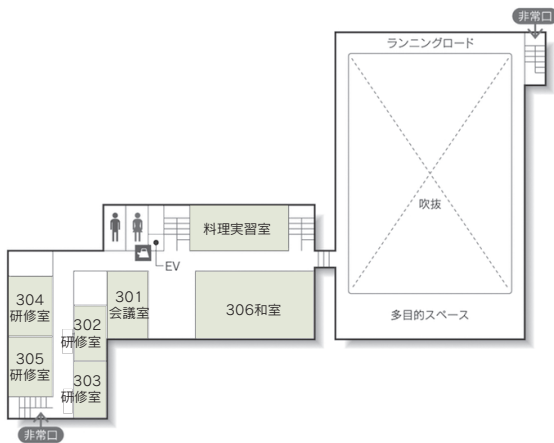

会場名	階	面積 (㎡)	間口×奥行 (m)	天井高 (m)	収容能力 (人)					備考
					固定席	スクール	シアター	ディナー	ピュッフェ	
101 研修室	1	127	12.0 × 10.5	2.8	—	84	—	—	—	
102 研修室	1	23	6.3 × 3.6	2.6	—	12	—	—	—	口の字型
103 研修室	1	58	9.8 × 5.9	2.6	—	42	—	—	—	
201 会議室	2	57	10.0 × 5.7	2.6	20	—	—	—	—	舟形卓
202 研修室	2	48	9.5 × 5.0	2.5	—	20	—	—	—	
203 研修室	2	48	9.5 × 5.0	2.6	—	24	—	—	—	
204 研修室	2	76	9.8 × 7.6	2.6	—	30	—	—	—	
301 会議室	3	57	10.0 × 5.7	2.6	16	—	—	—	—	舟形卓
302 研修室	3	48	9.5 × 5.0	2.6	—	20	—	—	—	
303 研修室	3	48	9.5 × 5.0	2.6	—	24	—	—	—	
304 研修室	3	76	9.8 × 7.6	2.6	—	36	—	—	—	
305 研修室	3	76	9.8 × 7.6	2.6	—	36	—	—	—	
306 和室	3	48 畳	11.9 × 7.1	2.7	—	90	—	—	—	舞台付
401 研修室	4	30	6.0 × 5.0	2.6	—	12	—	—	—	防音
402 和室	4	21 畳	8.2 × 4.6	2.4	—	18	—	—	—	
403 和室	4	12.5 畳	4.6 × 4.6	2.4	—	8	—	—	—	
406 研修室	4	92	12.3 × 7.2	2.6	—	42	—	—	—	
407 研修室	4	25	6.2 × 4.1	2.6	—	12	—	—	—	口の字型

(間口×奥行) は部屋の形状により必ずしも面積と一致しません

コンベンション会場

■ 1F

■ 2F

■ 3F

■ 4F

■ コンベンション施設

会場名	階	面積 (㎡)	間口×奥行 (m)	天井高 (m)	収容能力 (人)					備考
					固定席	スクール	シアター	ディナー	ビュッフェ	
多目的室	1	507	27.0 × 18.3	3.2	—	240	400	—	—	
体育館	2	1,101	26.9 × 40.5	12.5	—	—	600	—	—	
料理実習室	3	92	11.9 × 7.1	2.8	36	—	—	—	—	
音楽室	4	130	15.1 × 8.0	2.7	—	80	—	—	—	ピアノ、防音
ミーティングルーム	1	37	5.4 × 6.8	3.2	—	16	—	—	—	口の字型、部屋中央に柱あり

(間口×奥行) は部屋の形状により必ずしも面積と一致しません