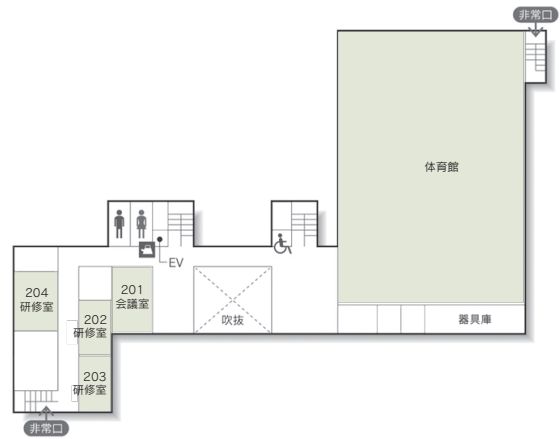

会場名	階	面積 (㎡)	間口×奥行 (m)	天井高 (m)	収容能力 (人)					備考
					固定席	スクール	シアター	ディナー	ピュッフェ	
101 研修室	1	127	12.0 × 10.5	2.8	—	84	—	—	—	
102 研修室	1	23	6.3 × 3.6	2.6	—	12	—	—	—	口の字型
103 研修室	1	58	9.8 × 5.9	2.6	—	42	—	—	—	
201 会議室	2	57	10.0 × 5.7	2.6	20	—	—	—	—	舟形卓
202 研修室	2	48	9.5 × 5.0	2.5	—	20	—	—	—	
203 研修室	2	48	9.5 × 5.0	2.6	—	24	—	—	—	
204 研修室	2	76	9.8 × 7.6	2.6	—	30	—	—	—	
301 会議室	3	57	10.0 × 5.7	2.6	16	—	—	—	—	舟形卓
302 研修室	3	48	9.5 × 5.0	2.6	—	20	—	—	—	
303 研修室	3	48	9.5 × 5.0	2.6	—	24	—	—	—	
304 研修室	3	76	9.8 × 7.6	2.6	—	36	—	—	—	
305 研修室	3	76	9.8 × 7.6	2.6	—	36	—	—	—	
306 和室	3	48 畳	11.9 × 7.1	2.7	—	90	—	—	—	舞台付
401 研修室	4	30	6.0 × 5.0	2.6	—	12	—	—	—	防音
402 和室	4	21 畳	8.2 × 4.6	2.4	—	18	—	—	—	
403 和室	4	12.5 畳	4.6 × 4.6	2.4	—	8	—	—	—	
406 研修室	4	92	12.3 × 7.2	2.6	—	42	—	—	—	
407 研修室	4	25	6.2 × 4.1	2.6	—	12	—	—	—	口の字型

(間口×奥行) は部屋の形状により必ずしも面積と一致しません

コンベンション会場

■ 1F

■ 2F

■ 3F

■ 4F

■ コンベンション施設

会場名	階	面積 (㎡)	間口×奥行 (m)	天井高 (m)	収容能力 (人)					備考
					固定席	スクール	シアター	ディナー	ビュッフェ	
多目的室	1	507	27.0 × 18.3	3.2	—	240	400	—	—	
体育館	2	1,101	26.9 × 40.5	12.5	—	—	600	—	—	
料理実習室	3	92	11.9 × 7.1	2.8	36	—	—	—	—	
音楽室	4	130	15.1 × 8.0	2.7	—	80	—	—	—	ピアノ、防音
ミーティングルーム	1	37	5.4 × 6.8	3.2	—	16	—	—	—	口の字型、部屋中央に柱あり

(間口×奥行) は部屋の形状により必ずしも面積と一致しません