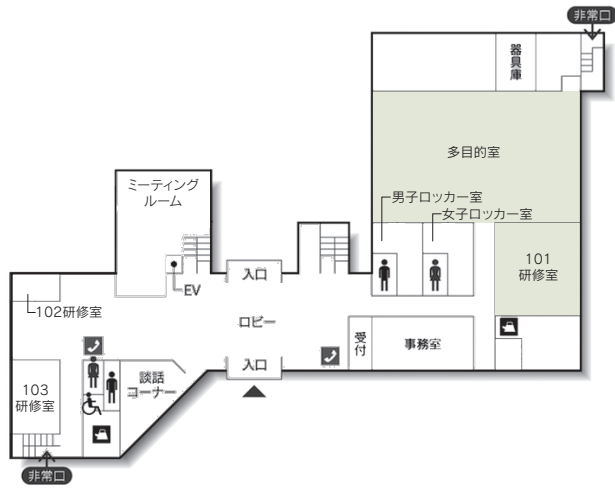

■受付開始日
使用日の3ヶ月前の初日 (一部の施設は1年前)

■宿泊施設
なし

■飲食関係施設
なし

■駐車場
152台 (有料) 割引あり

■特記事項
料理実習室、音楽室、和室

101 研修室

304 研修室 / 305 研修室

■コンベンション施設

会場名	階	面積 (㎡)	間口×奥行 (m)	天井高 (m)	収容能力 (人)					備考
					固定席	スクール	シアター	ディナー	ピュッフェ	
101 研修室	1	127	12.0 × 10.5	2.8	—	84	—	—	—	
102 研修室	1	23	6.3 × 3.6	2.6	—	12	—	—	—	口の字型
103 研修室	1	58	9.8 × 5.9	2.6	—	42	—	—	—	
201 会議室	2	57	10.0 × 5.7	2.6	20	—	—	—	—	舟形卓
202 研修室	2	48	9.5 × 5.0	2.5	—	20	—	—	—	
203 研修室	2	48	9.5 × 5.0	2.6	—	24	—	—	—	
204 研修室	2	76	9.8 × 7.6	2.6	—	30	—	—	—	
301 会議室	3	57	10.0 × 5.7	2.6	16	—	—	—	—	舟形卓
302 研修室	3	48	9.5 × 5.0	2.6	—	20	—	—	—	
303 研修室	3	48	9.5 × 5.0	2.6	—	24	—	—	—	
304 研修室	3	76	9.8 × 7.6	2.6	—	36	—	—	—	
305 研修室	3	76	9.8 × 7.6	2.6	—	36	—	—	—	
306 和室	3	48 畳	11.9 × 7.1	2.7	—	90	—	—	—	舞台付
401 研修室	4	30	6.0 × 5.0	2.6	—	12	—	—	—	防音
402 和室	4	21 畳	8.2 × 4.6	2.4	—	18	—	—	—	
403 和室	4	12.5 畳	4.6 × 4.6	2.4	—	8	—	—	—	
406 研修室	4	92	12.3 × 7.2	2.6	—	42	—	—	—	
407 研修室	4	25	6.2 × 4.1	2.6	—	12	—	—	—	口の字型

(間口×奥行) は部屋の形状により必ずしも面積と一致しません

コンベンション会場

■ 1F

■ 2F

■ 3F

■ 4F

■ コンベンション施設

会場名	階	面積 (㎡)	間口×奥行 (m)	天井高 (m)	収容能力 (人)					備考
					固定席	スクール	シアター	ディナー	ビュッフェ	
多目的室	1	507	27.0 × 18.3	3.2	—	240	400	—	—	
体育館	2	1,101	26.9 × 40.5	12.5	—	—	600	—	—	
料理実習室	3	92	11.9 × 7.1	2.8	36	—	—	—	—	
音楽室	4	130	15.1 × 8.0	2.7	—	80	—	—	—	ピアノ、防音
ミーティングルーム	1	37	5.4 × 6.8	3.2	—	16	—	—	—	口の字型、部屋中央に柱あり

(間口×奥行) は部屋の形状により必ずしも面積と一致しません