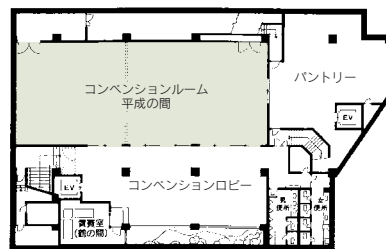

■飲食関係施設
金城樓 本店

■駐車場
若干数 (できるだけ公共交通機関でご来店ください)

■特記事項
会議後の懇親会をご利用頂く場合、会議室料割引致します。
音響設備、演台、司会台、ホワイトボード無料貸出
無料 Wi-Fi あり
プロジェクター、スクリーン有料貸出

■B1F

平成の間

丹頂の間

コンベンション会場

■2F

■コンベンション施設

会場名	階	面積 (m ²)	間口×奥行 (m) (m)	天井高(m)	収容能力(人)					備考
					固定席	スクール	シアター	ディナー	ビュッフェ	
平成の間	地階	227	9.75×23.3	—	—	120	140	~120	~180	バンケットホール(洋室)
丹頂の間	2	183	11.83×15.47	—	—	—	100	~100	~150	和室:110.5畳・既存舞台有

(間口×奥行) は部屋の形状により必ずしも面積と一致しません