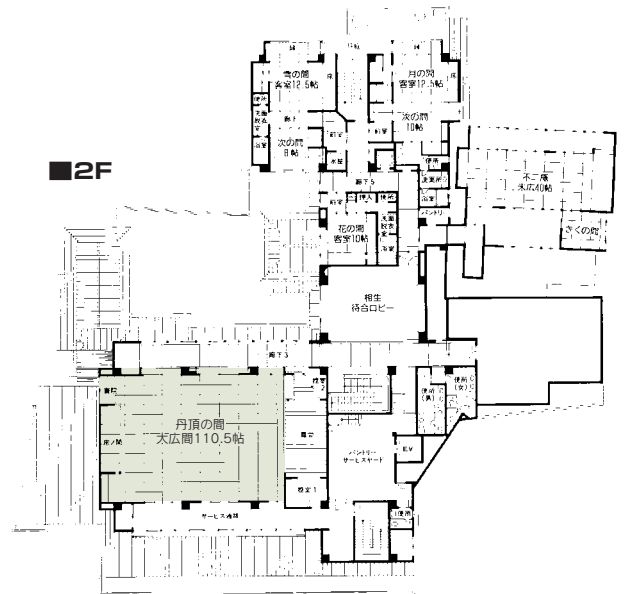

■コンベンション施設

会場名	階	面積 (m ²)	間口×奥行 (m) (m)	天井高(m)	収容能力(人)					備考
					固定席	スクール	シアター	ディナー	ビュッフェ	
平成の間	地階	227	9.75×23.3	—	—	120	140	~120	~180	バンケットホール(洋室)
丹頂の間	2	183	11.83×15.47	—	—	—	100	~100	~150	和室:110.5畳・既存舞台有

(間口×奥行) は部屋の形状により必ずしも面積と一致しません