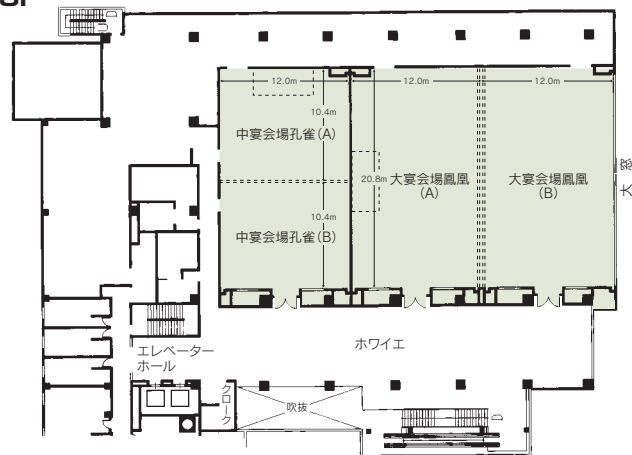

■宿泊施設
・シングル 34室
・ツイン 40室
・その他 6室
合計 80室 131名

■飲食関係施設
レストラン「アイビス」.....80席

■駐車場
46台 (有料)

■特記事項
全会場Net接続可

コンベンション会場

■3F

■コンベンション施設

会場名	階	面積 (㎡)	間口×奥行 (m) (m)	天井高(m)	収容能力(人)					備考
					固定席	スクール	シアター	ディナー	ビュッフェ	
鳳凰 全室	3	460	20.8×24.0	4.0	—	300	500	300	400	
鳳凰 1/2	3	225	20.8×12.0	4.0	—	150	300	132	180	
孔雀 全室	3	225	20.8×12.0	2.8	—	150	300	132	150	
孔雀 1/2	3	110	10.4×12.0	2.8	—	60	100	60	60	
にしき 全室	2	50	—	—	—	27	50	27	30	
いずみ 全室	2	50	—	—	—	27	50	27	30	
やよい 全室	2	50	—	—	—	27	50	27	30	

(間口×奥行) は部屋の形状により必ずしも面積と一致しません