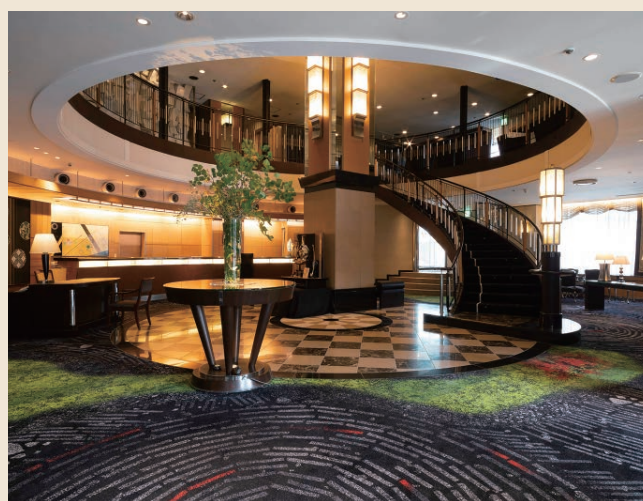

2 金沢ニューグランドホテル

〒920-8688 金沢市南町4-1
TEL: 076-233-1311 FAX: 076-233-1591
URL: <http://www.new-grand.co.jp>

ロビー