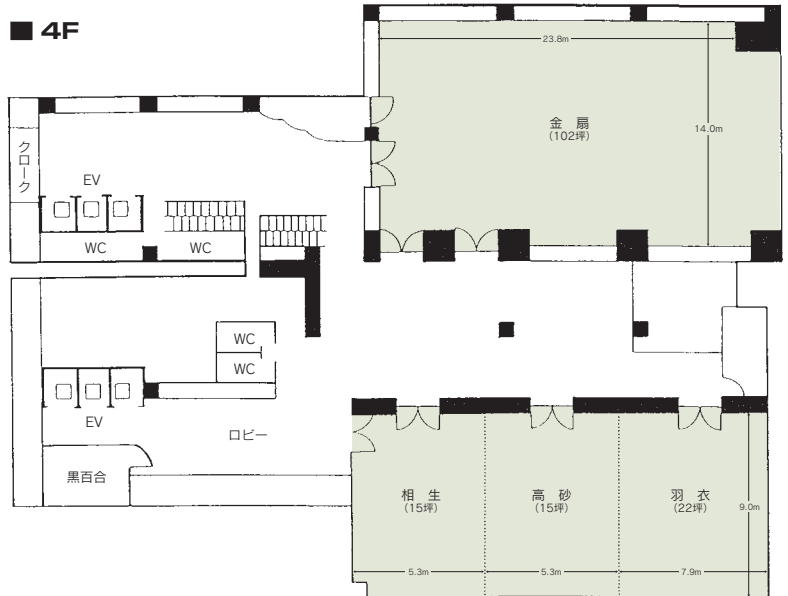

■宿泊施設
プレステージ (本館)
・シングル 35室
・ツイン 54室
・ダブル 3室
・その他 1室
合計 93室 151名

プレミア (隣接別館)
・シングル 55室
・ツイン 60室
合計 115室 175名

■飲食関係施設
・スカイダイニング「ロワ」70席
・バー「ディヒテル」25席
・中国料理「犀江」60席
・加賀料理「友禅」28席
・ダイニング「蔵」52席
・ラウンジ「遠州」32席

■駐車場
52台 (有料)

■特記事項
なし

■コンベンション施設

会場名	階	面積 (㎡)	間口×奥行 (m) (m)	天井高 (m)	収容能力 (人)					備考
					固定席	スクール	シアター	ディナー	ビュッフェ	
金扇	4	334	23.8×14.0	4.2	—	200	400	200	350	
金扇・ロビー	4	512	—	2.4(ロビー)	—	—	—	—	450	
金扇・ロビー・羽衣・高砂・相生	4	690	—	2.4(ロビー)	—	—	—	—	600	
銀扇	5	256	19.7×13.0	4.1	—	170	300	150	250	
羽衣	4	71	7.9× 9.0	2.4	—	24	40	30	30	
高砂	4	48	5.3× 9.0	2.4	—	20	30	20	20	
相生	4	48	5.3× 9.0	2.4	—	20	30	20	20	
羽衣・高砂	4	125	13.9× 9.0	2.4	—	50	90	60	70	
高砂・相生	4	101	11.2× 9.0	2.4	—	40	70	50	60	
羽衣・高砂・相生	4	178	19.8× 9.0	2.4	—	80	120	70	100	
バラツツオ	3	230	21.5×10.7	4.0(一部)	—	100	180	120	150	
白扇 (お座敷)	2	83	14.8× 5.6	2.4	—	—	—	30	—	

(間口×奥行) は部屋の形状により必ずしも面積と一致しません

コンベンション会場

金扇

相生・高砂・羽衣

3F

4F

銀扇

5F