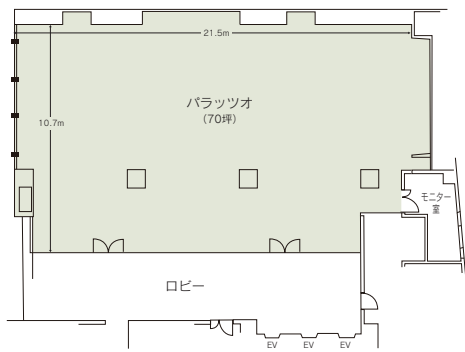

■宿泊施設
プレステージ (本館)
・シングル 35室
・ツイン 54室
・ダブル 3室
・その他 1室
合計 93室 151名

プレミア (隣接別館)
・シングル 55室
・ツイン 60室
合計 115室 175名

■飲食関係施設
・スカイダイニング「ロワ」70席
・バー「ディヒテル」25席
・中国料理「犀江」60席
・加賀料理「友禅」28席
・ダイニング「蔵」52席
・ラウンジ「遠州」32席

■駐車場
52台 (有料)

■特記事項
なし

■コンベンション施設

会場名	階	面積 (㎡)	間口×奥行 (m) (m)	天井高 (m)	収容能力 (人)					備考
					固定席	スクール	シアター	ディナー	ビュッフェ	
金扇	4	334	23.8×14.0	4.2	—	200	400	200	350	
金扇・ロビー	4	512	—	2.4(ロビー)	—	—	—	—	450	
金扇・ロビー・羽衣・高砂・相生	4	690	—	2.4(ロビー)	—	—	—	—	600	
銀扇	5	256	19.7×13.0	4.1	—	170	300	150	250	
羽衣	4	71	7.9× 9.0	2.4	—	24	40	30	30	
高砂	4	48	5.3× 9.0	2.4	—	20	30	20	20	
相生	4	48	5.3× 9.0	2.4	—	20	30	20	20	
羽衣・高砂	4	125	13.9× 9.0	2.4	—	50	90	60	70	
高砂・相生	4	101	11.2× 9.0	2.4	—	40	70	50	60	
羽衣・高砂・相生	4	178	19.8× 9.0	2.4	—	80	120	70	100	
バラツツオ	3	230	21.5×10.7	4.0(一部)	—	100	180	120	150	
白扇 (お座敷)	2	83	14.8× 5.6	2.4	—	—	—	30	—	

(間口×奥行) は部屋の形状により必ずしも面積と一致しません

コンベンション会場

金扇

相生・高砂・羽衣

3F

4F

銀扇

5F