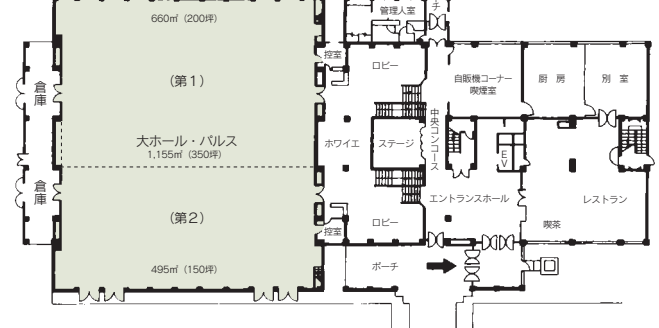

■受付開始日
使用日の1年前

■宿泊施設
なし

■飲食関係施設
なし

■駐車場
270台 (無料)

■特記事項
有線、無線LAN完備
館内喫煙所あり

コンベンション会場

■ 1F

■ 2F

■ コンベンション施設

会場名	階	面積 (㎡)	間口×奥行 (m) (m)	天井高(m)	収容能力 (人)					備考
					固定席	スクール	シアター	ディナー	ビュッフェ	
大ホール 全室	1	1,155	35.0×30.0	5.0	—	600	1,000	—	—	
大ホール 第1	1	660	20.0×30.0	5.0	—	330	500	—	—	
大ホール 第2	1	495	15.0×30.0	5.0	—	250	350	—	—	
小ホール 全室	2	406	—	—	—	—	—	—	—	
小ホール 第1	2	80	6.5× 8.9	3.5	—	—	—	—	—	
小ホール 第2	2	145	8.2×15.3	2.7	—	80	100	—	—	
小ホール 第3	2	181	14.7×15.3	2.7	—	80	100	—	—	
研修室 全室	4	198	8.6×20.7	2.7	—	126	—	—	—	
研修室 第1	4	113	8.6×11.5	2.7	—	72	—	—	—	
研修室 第2	4	84	8.6× 9.0	2.7	—	54	—	—	—	
和室	4	72	5.3× 7.9	2.7	—	—	—	—	—	
談話室	4	75	6.5× 8.7	2.7	—	30	—	—	—	
小会議室	4	33	6.4× 5.2	2.7	—	15	—	—	—	

(間口×奥行) は部屋の形状により必ずしも面積と一致しません