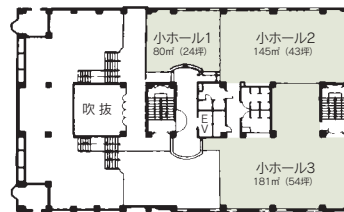

■受付開始日
使用日の1年前

■宿泊施設
なし

■飲食関係施設
なし

■駐車場
270台 (無料)

■特記事項
有線、無線LAN完備
館内喫煙所あり

コンベンション会場

■ 1F

■ 2F

■ コンベンション施設

会場名	階	面積 (㎡)	間口×奥行 (m) (m)	天井高(m)	収容能力 (人)					備考
					固定席	スクール	シアター	ディナー	ビュッフェ	
大ホール 全室	1	1,155	35.0×30.0	5.0	—	600	1,000	—	—	
大ホール 第1	1	660	20.0×30.0	5.0	—	330	500	—	—	
大ホール 第2	1	495	15.0×30.0	5.0	—	250	350	—	—	
小ホール 全室	2	406	—	—	—	—	—	—	—	
小ホール 第1	2	80	6.5× 8.9	3.5	—	—	—	—	—	
小ホール 第2	2	145	8.2×15.3	2.7	—	80	100	—	—	
小ホール 第3	2	181	14.7×15.3	2.7	—	80	100	—	—	
研修室 全室	4	198	8.6×20.7	2.7	—	126	—	—	—	
研修室 第1	4	113	8.6×11.5	2.7	—	72	—	—	—	
研修室 第2	4	84	8.6× 9.0	2.7	—	54	—	—	—	
和室	4	72	5.3× 7.9	2.7	—	—	—	—	—	
談話室	4	75	6.5× 8.7	2.7	—	30	—	—	—	
小会議室	4	33	6.4× 5.2	2.7	—	15	—	—	—	

(間口×奥行) は部屋の形状により必ずしも面積と一致しません