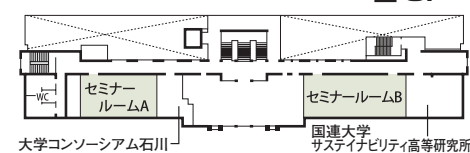

セミナールームB

コンベンション会場

■ 1F

■ 2F

■ 3F

大学コンソーシアム石川 国連大学 サステイナビリティ高等研究所

■コンベンション施設

会場名	階	面積 (m ²)	間口×奥行 (m) (m)	天井高(m)	収容能力(人)					備考
					固定席	スクール	シアター	ディナー	ビュッフェ	
ガーデンルーム	2	130	7.2×18.2	2.8	—	90	—	—	—	2分割可
セミナールームA	3	100	7.2×13.6	3.5	—	46	—	—	—	2分割可
セミナールームB	3	130	7.2×18.2	3.5	—	60	—	—	—	2分割可
イベントホール	2	140	—	6.7	—	—	—	—	—	

(間口×奥行) は部屋の形状により必ずしも面積と一致しません