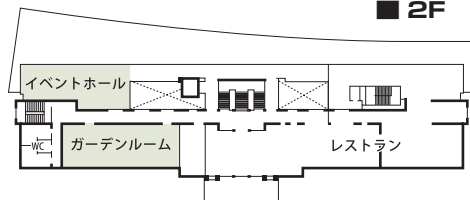

■利用時間
9：00～22：00（店舗により異なります）
年末年始（12月29日～1月3日）休館

■宿泊施設
なし

■飲食関係施設
・「カフェ＆ブラスリー ポール・ボキューズ」……42席
・レストラン「ジャルダン ポール・ボキューズ」…100席

■駐車場
95台（有料）

■特記事項
なし

ガーデンルーム

イベントホール

セミナールームA

セミナールームB

コンベンション会場

■ 1F

■ 2F

■ 3F

大学コンソーシアム石川 国連大学 サステイナビリティ高等研究所

■コンベンション施設

会場名	階	面積 (m ²)	間口×奥行 (m) (m)	天井高(m)	収容能力(人)					備考
					固定席	スクール	シアター	ディナー	ビュッフェ	
ガーデンルーム	2	130	7.2×18.2	2.8	—	90	—	—	—	2分割可
セミナールームA	3	100	7.2×13.6	3.5	—	46	—	—	—	2分割可
セミナールームB	3	130	7.2×18.2	3.5	—	60	—	—	—	2分割可
イベントホール	2	140	—	6.7	—	—	—	—	—	

(間口×奥行) は部屋の形状により必ずしも面積と一致しません