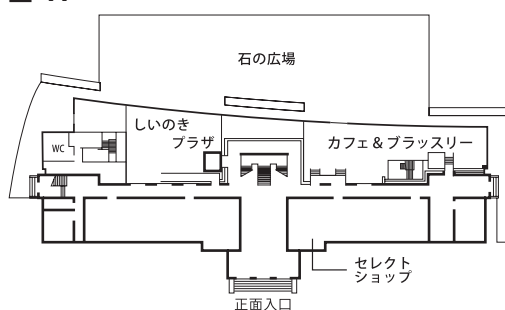

■利用時間
9：00～22：00（店舗により異なります）
年末年始（12月29日～1月3日）休館

■宿泊施設
なし

■飲食関係施設
・「カフェ＆ブラスリー ポール・ボキューズ」……42席
・レストラン「ジャルダン ポール・ボキューズ」…100席

■駐車場
95台（有料）

■特記事項
なし

ガーデンルーム

イベントホール

セミナールームA

セミナールームB

コンベンション会場

■ 1F

■ 2F

■ 3F

大学コンソーシアム石川 国連大学 サステイナビリティ高等研究所

■コンベンション施設

会場名	階	面積 (m ²)	間口×奥行 (m) (m)	天井高(m)	収容能力(人)					備考
					固定席	スクール	シアター	ディナー	ビュッフェ	
ガーデンルーム	2	130	7.2×18.2	2.8	—	90	—	—	—	2分割可
セミナールームA	3	100	7.2×13.6	3.5	—	46	—	—	—	2分割可
セミナールームB	3	130	7.2×18.2	3.5	—	60	—	—	—	2分割可
イベントホール	2	140	—	6.7	—	—	—	—	—	

(間口×奥行) は部屋の形状により必ずしも面積と一致しません