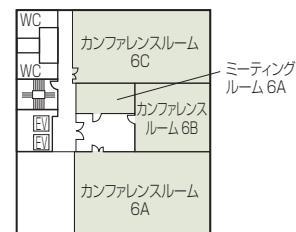

■6F

■コンベンション施設

会場名	階	面積 (m ²)	天井高 (m)	収容能力 (人)							備考
				シアター	スクール	島型	T字島	ロノ字	正餐	立食	
ホール 3A	3	252.99	2.46	224	168	162	153	72	48	140	演台、ホワイトボード常設 (但し、ミーティングルームは ホワイトボードのみ)
カンファレンスルーム 3B	3	108.07	2.46	128	90	72	81	48	24	80	
カンファレンスルーム 3C	3	58.15	2.46	48	30	24	36	30	-	-	
カンファレンスルーム 6A	6	137.9	2.46	132	99	96	72	54	24	60	
カンファレンスルーム 6B	6	62.6	2.46	60	45	36	36	30	-	-	
カンファレンスルーム 6C	6	116.2	2.46	128	96	66	81	48	24	60	
ミーティングルーム 6A	6	23.8	2.46	-	-	18	-	18	-	-	

(間口×奥行) は部屋の形状により必ずしも面積と一致しません