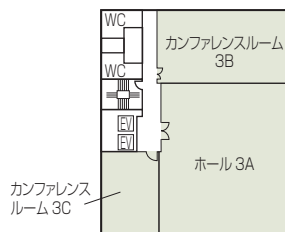

■6F

■コンベンション施設

会場名	階	面積 (m ²)	天井高 (m)	収容能力 (人)							備考
				シアター	スクール	島型	T字島	ロノ字	正餐	立食	
ホール 3A	3	252.99	2.46	224	168	162	153	72	48	140	演台、ホワイトボード常設 (但し、ミーティングルームは ホワイトボードのみ)
カンファレンスルーム 3B	3	108.07	2.46	128	90	72	81	48	24	80	
カンファレンスルーム 3C	3	58.15	2.46	48	30	24	36	30	-	-	
カンファレンスルーム 6A	6	137.9	2.46	132	99	96	72	54	24	60	
カンファレンスルーム 6B	6	62.6	2.46	60	45	36	36	30	-	-	
カンファレンスルーム 6C	6	116.2	2.46	128	96	66	81	48	24	60	
ミーティングルーム 6A	6	23.8	2.46	-	-	18	-	18	-	-	

(間口×奥行) は部屋の形状により必ずしも面積と一致しません