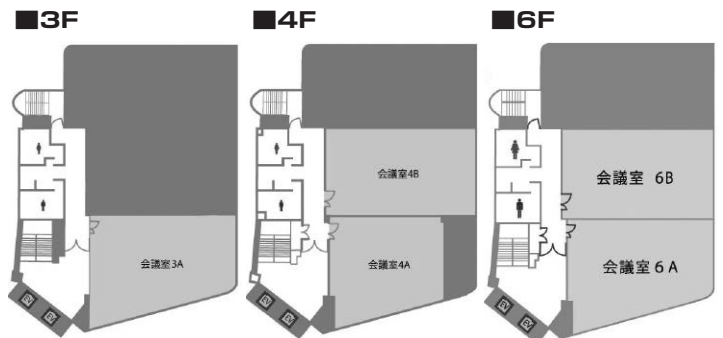

■飲食関係施設
なし

■駐車場
なし

■特記事項
 ・スタッフ常駐なし（連絡は TKP ガーデンシティ PREMIUM 金沢駅西口 (076-225-7892) まで)
 ・会場設営、使用後の現状復帰不要
 ・ケータリング手配
 お弁当、お飲み物の手配から会議後の懇親会など
 ※懇親会のみも OK
 ・館外宿泊施設の手配可能

コンベンション会場

■コンベンション施設

会場名	階	面積 (㎡)	間口×奥行 (m) (m)	天井高 (m)	収容能力(人)					備考
					固定席	スクール	シアター	ディナー	ピュッフェ	
会議室 3A	3	110	—	—	—	66	—	—	—	
会議室 4A	4	89	—	—	—	66	—	—	—	
会議室 4B	4	100	—	—	—	81	—	—	—	
会議室 6A	6	110	—	—	—	66	—	—	—	
会議室 6B	6	100	—	—	—	81	—	—	—	

(間口×奥行) は部屋の形状により必ずしも面積と一致しません